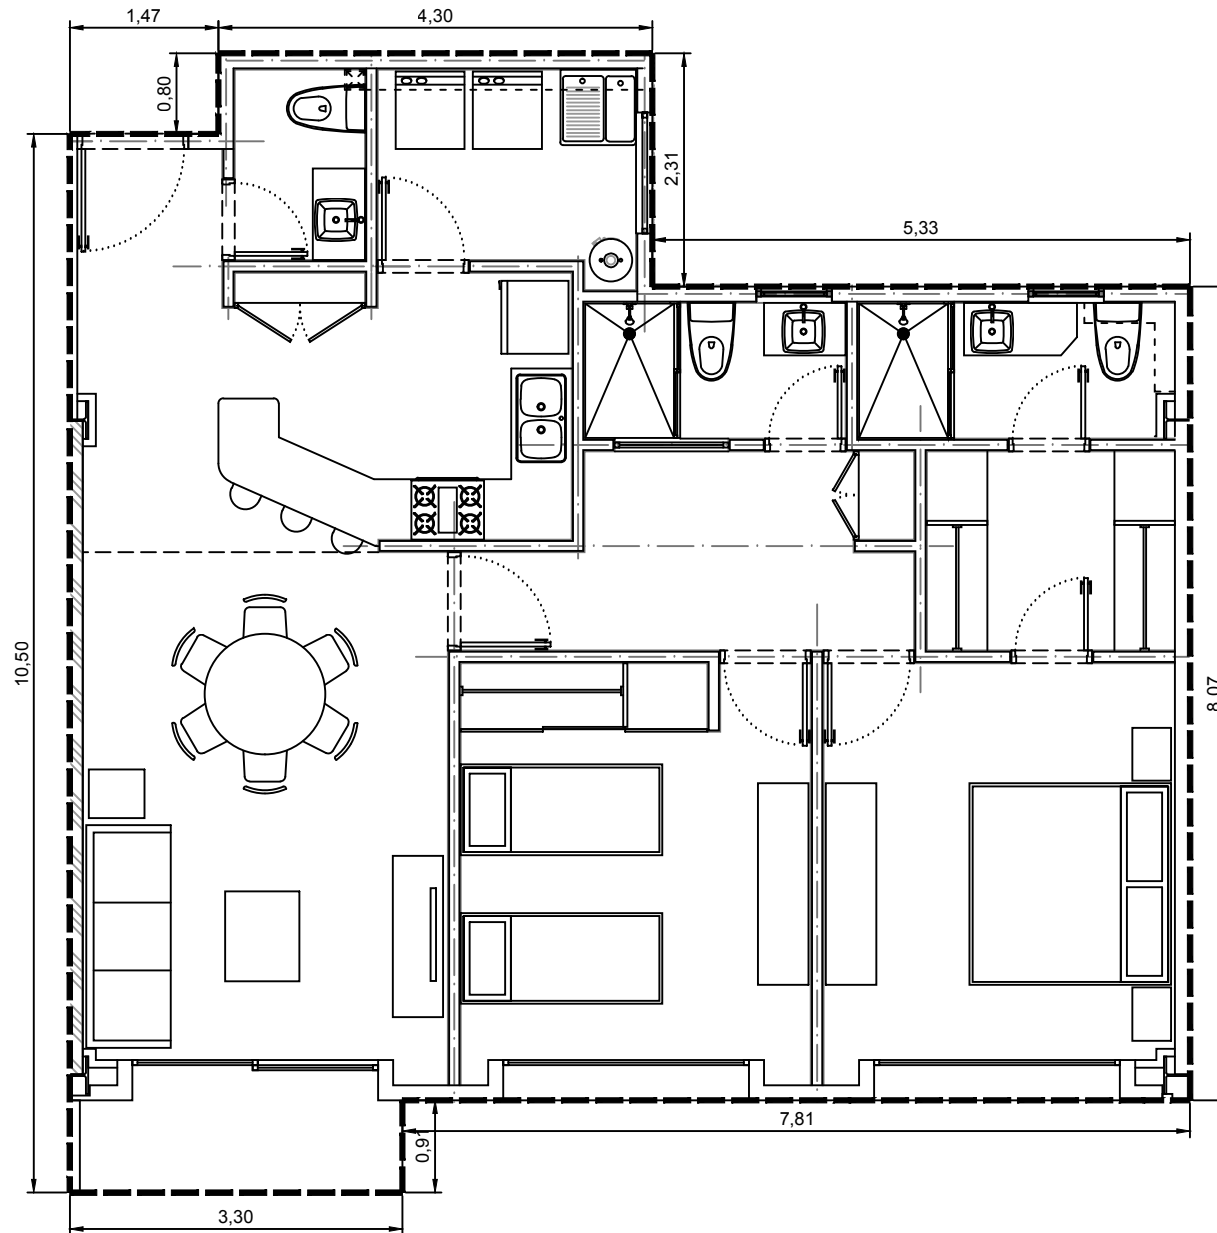

Area interior: 101.35m²
Area balcón: 2.67m²
Area total: 104.02m²

Escala: 1:75

Departamento 3205-01 - Edificio 3 - C2 - Piso 5
Villa Bosque