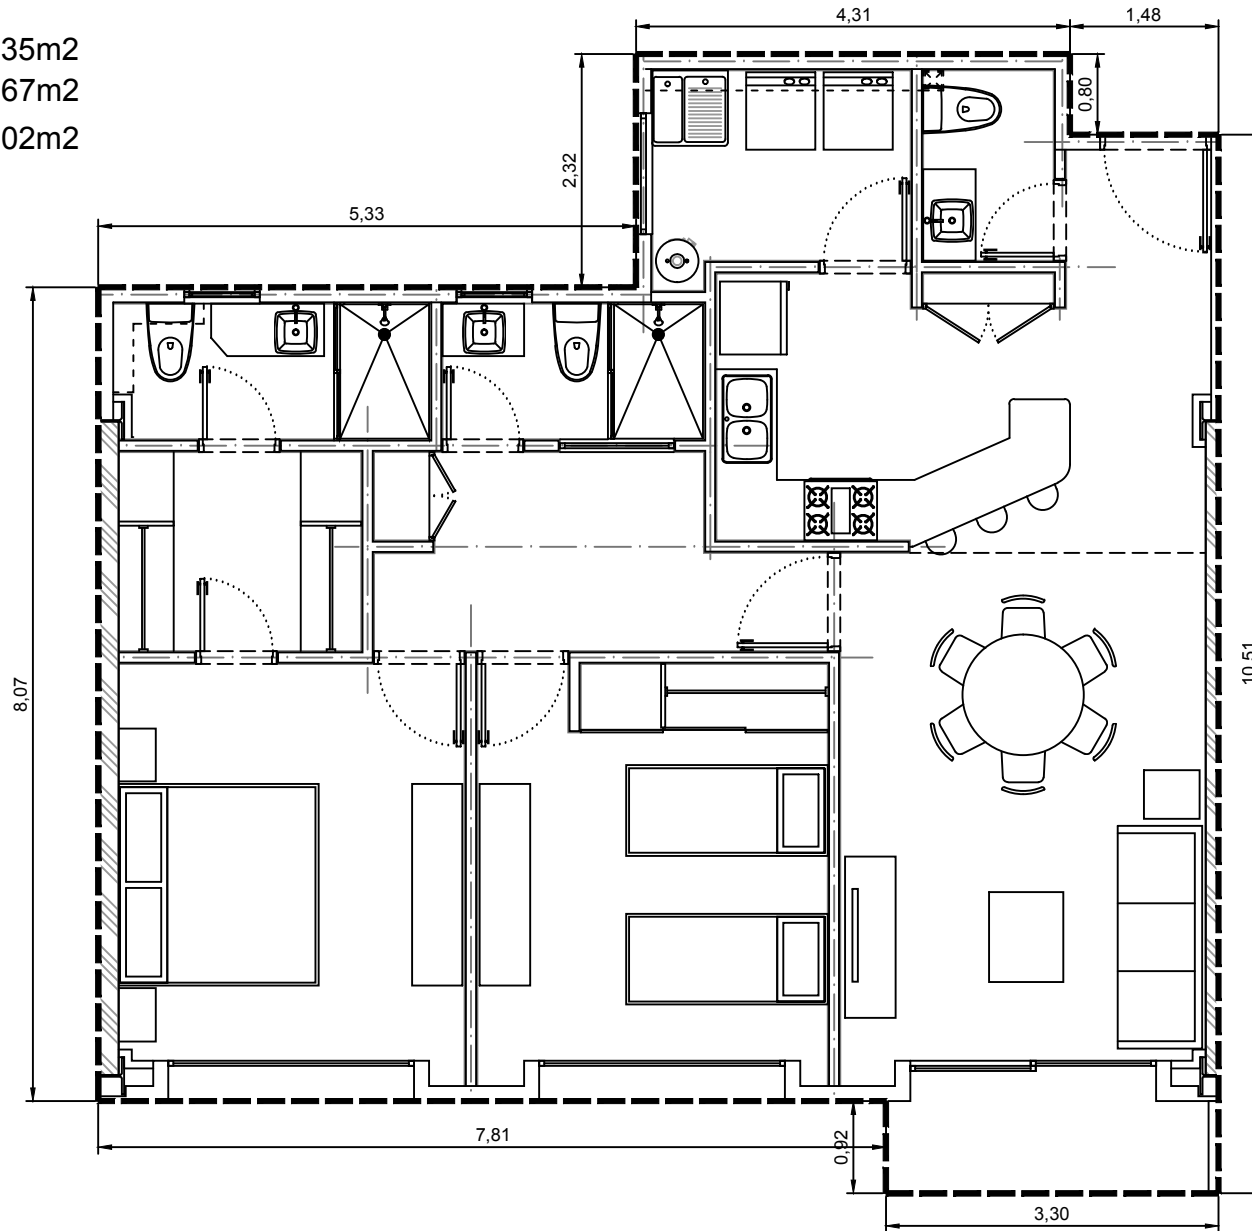

Area interior: 101.35m<sup>2</sup>  
Area balcón: 2.67m<sup>2</sup>  
Area total: 104.02m<sup>2</sup>

Escala: 1:75

Departamento 3205-02 - Edificio 3 - C2 - Piso 5  
Villa Bosque