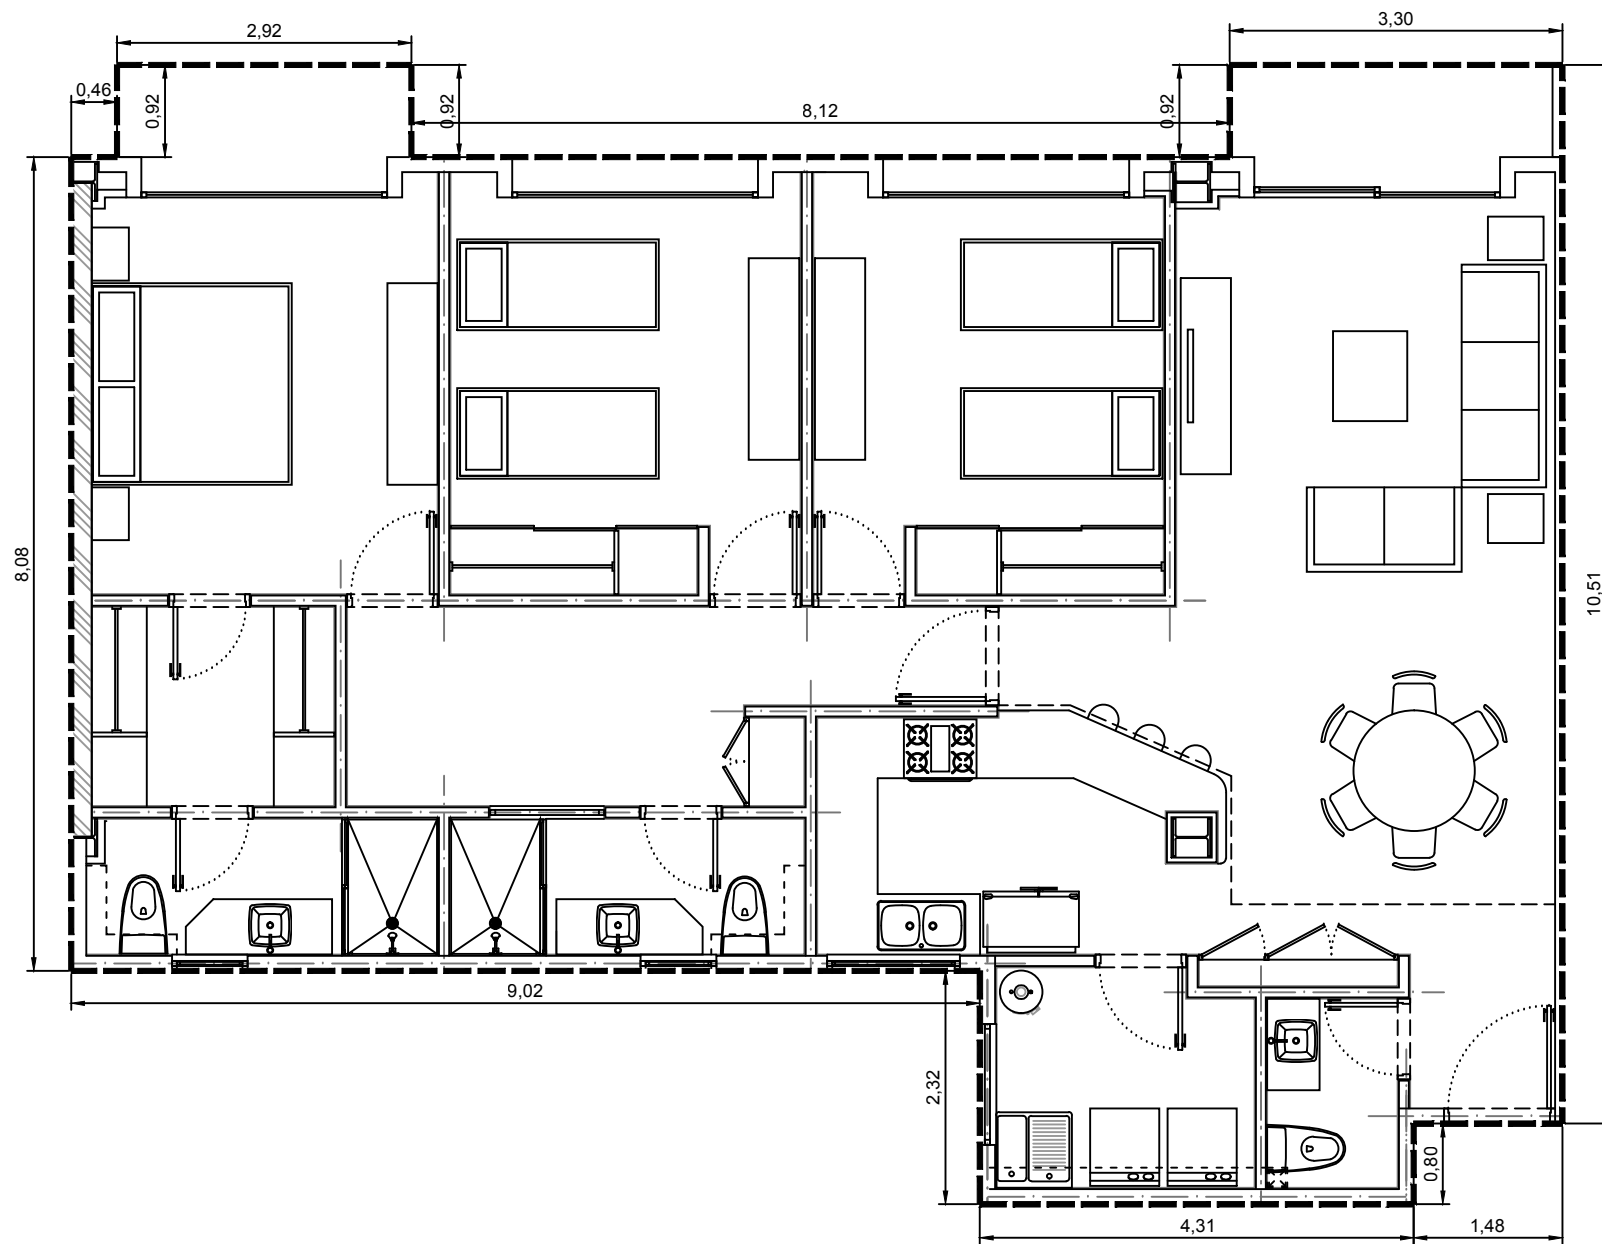

Area interior: 131.07m²
Area balcón: 6.04m²
Area total: 137.11m²

Escala: 1:75

Departamento 3205-03 - Edificio 3 - C2 - Piso 5
Villa Bosque