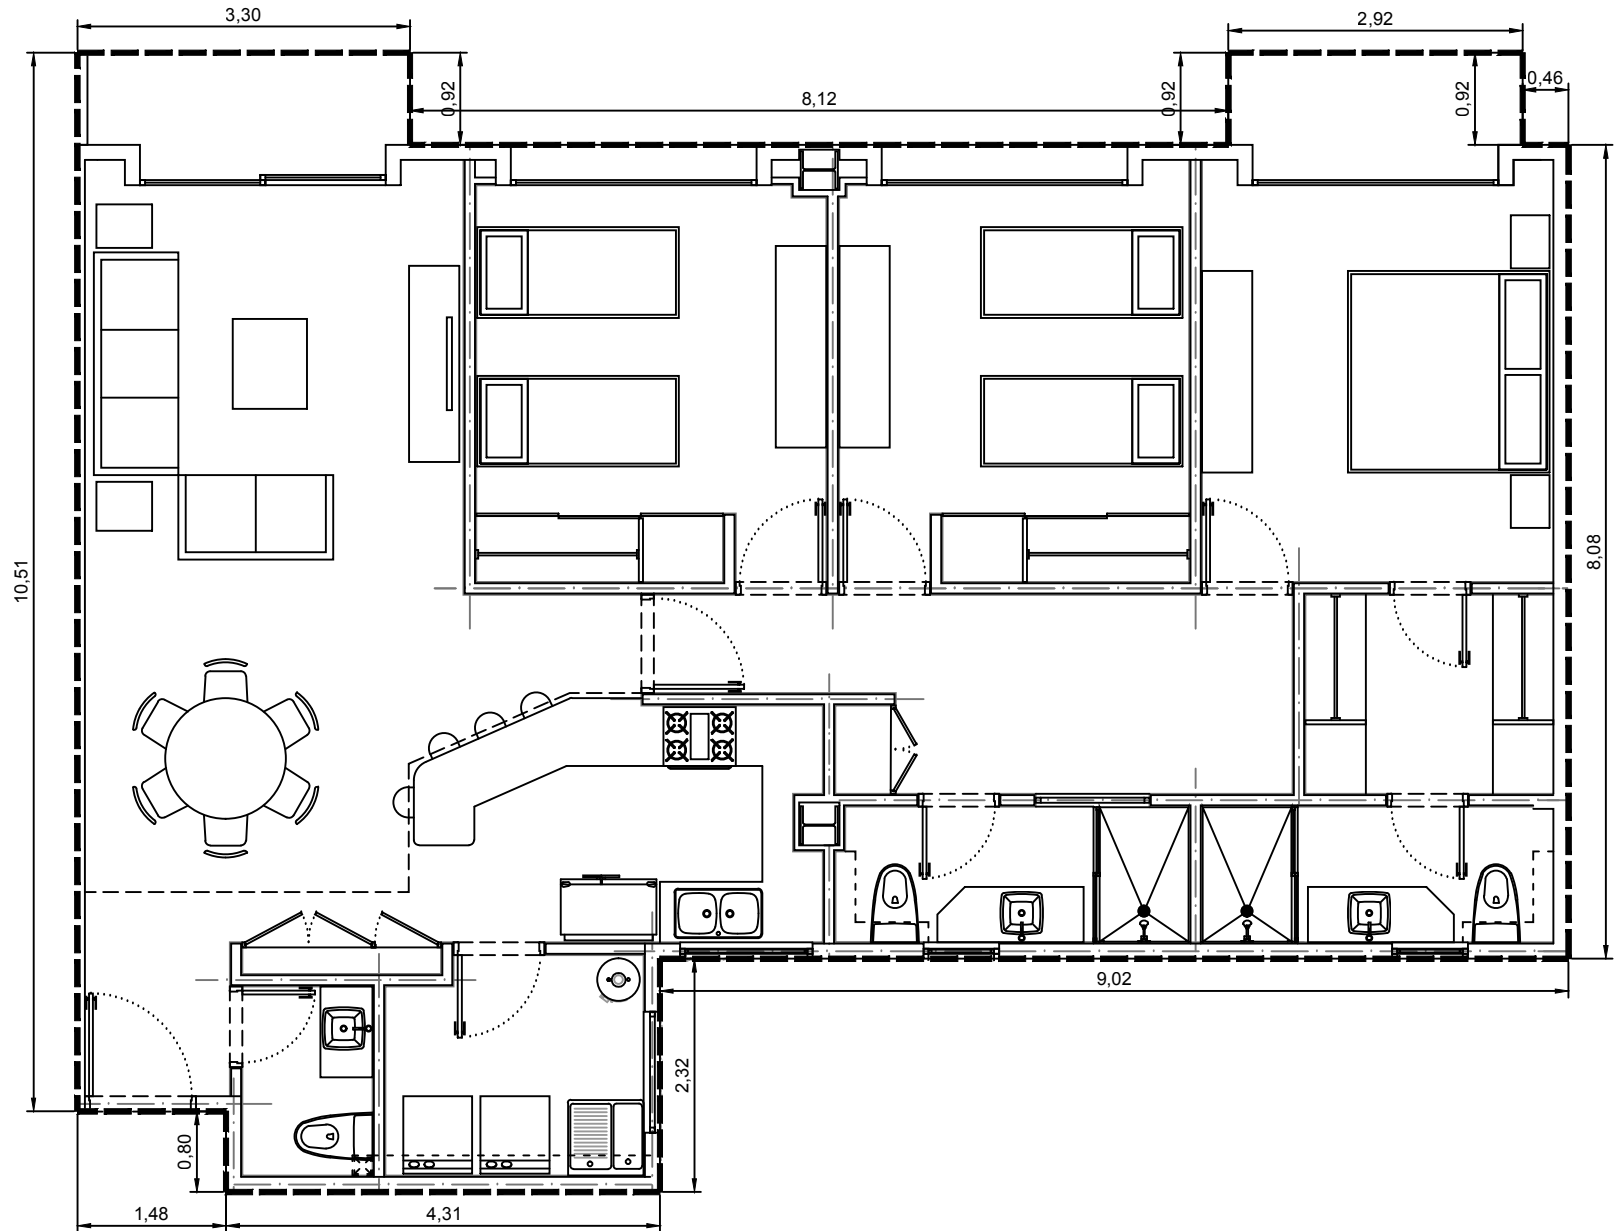

Area interior: 131.07m²
Area balcón: 6.04m²
Area total: 137.11m²

Escala: 1:75

Departamento 3205-04 - Edificio 3 - C2 - Piso 5
Villa Bosque