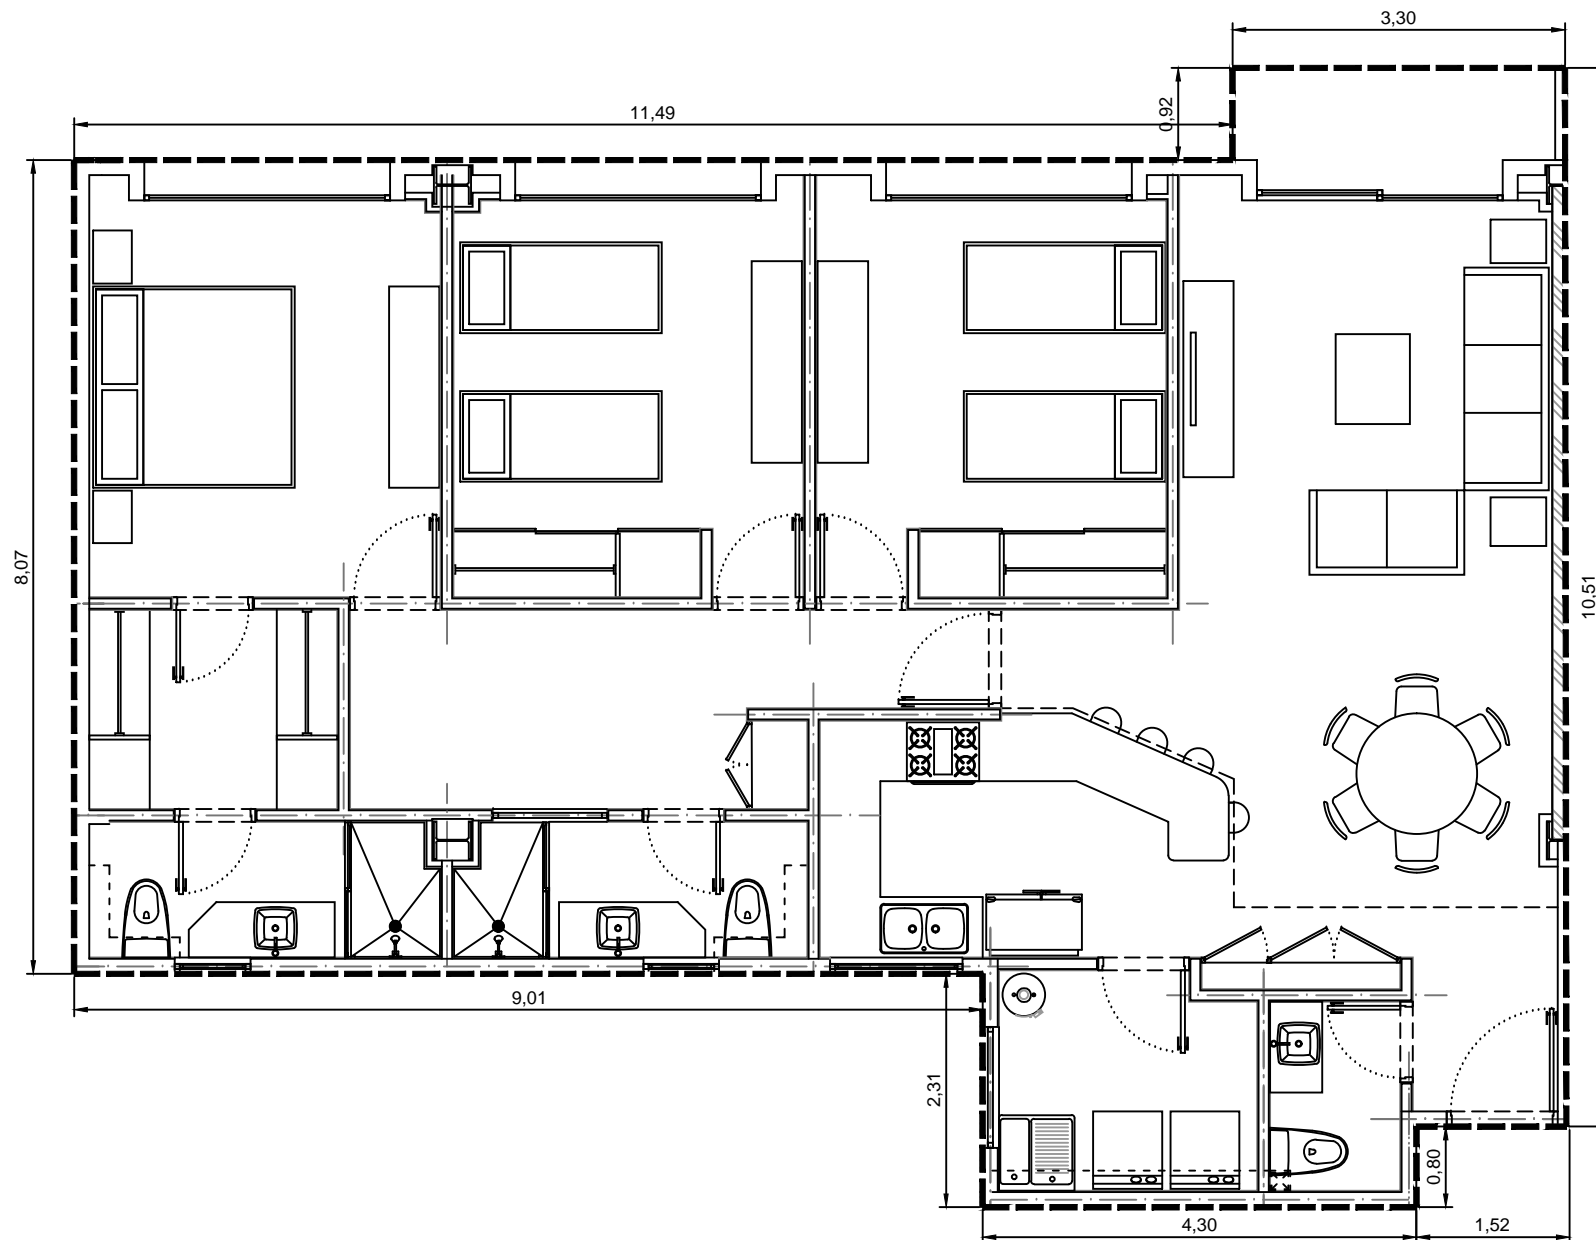

Area interior: 131.07m²
Area balcon: 2.67m²
Area total: 133.74m²

Escala: 1:75

Departamento 3205-05 - Edificio 3 - C2 - Piso 5
Villa Bosque