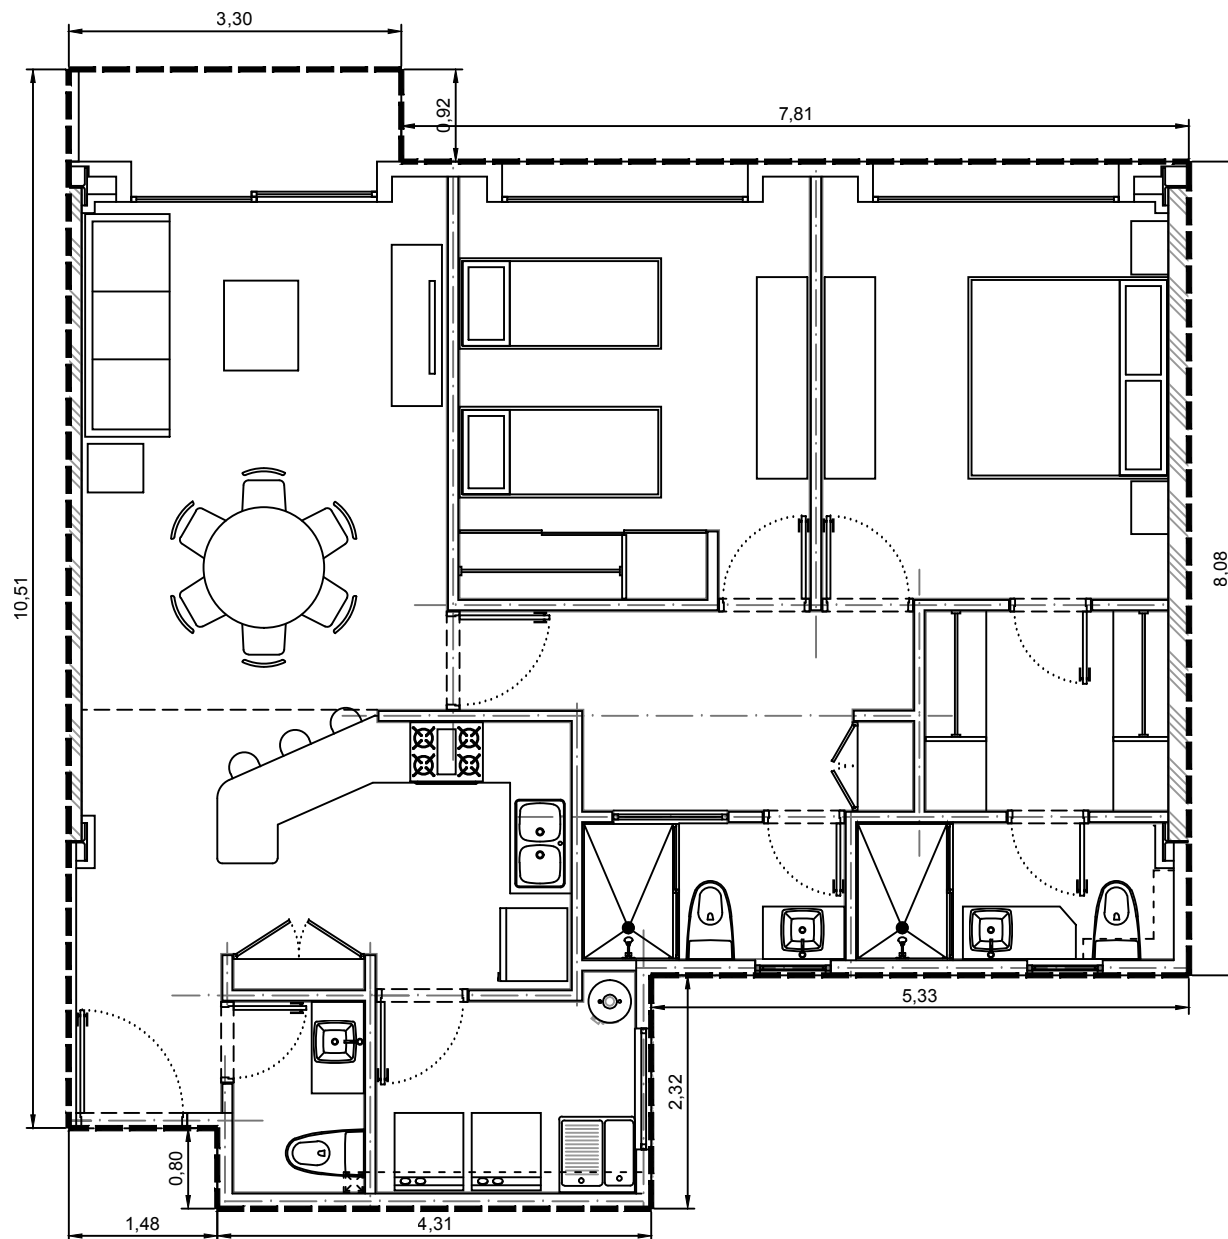

Area interior: 101.35m²
Area balcón: 2.67m²
Area total: 104.02m²

Escala: 1:75

Departamento 3205-06 - Edificio 3 - C2 - Piso 5
Villa Bosque