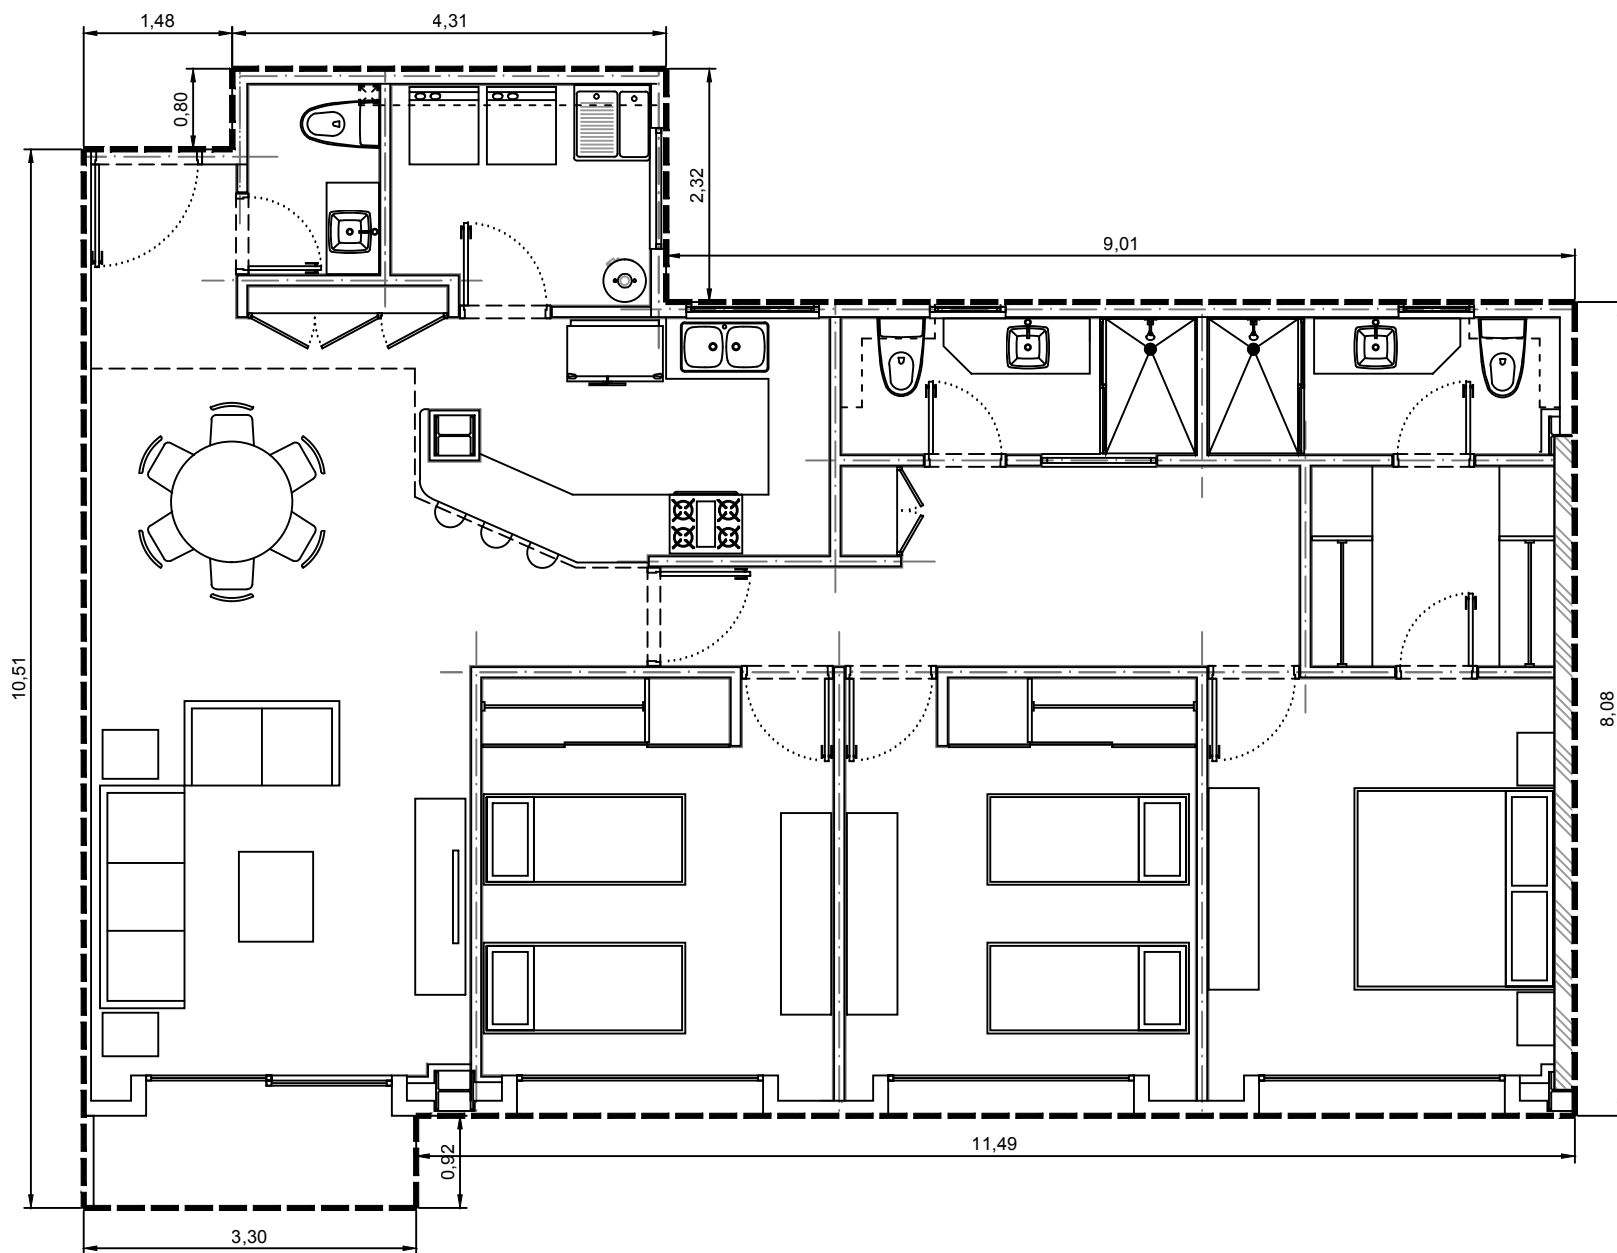

Area interior: 131.07m<sup>2</sup>  
Area balcón: 2.67m<sup>2</sup>  
Area total: 133.74m<sup>2</sup>

Escala: 1:75

Departamento 3205-07 - Edificio 3 - C2 - Piso 5  
Villa Bosque