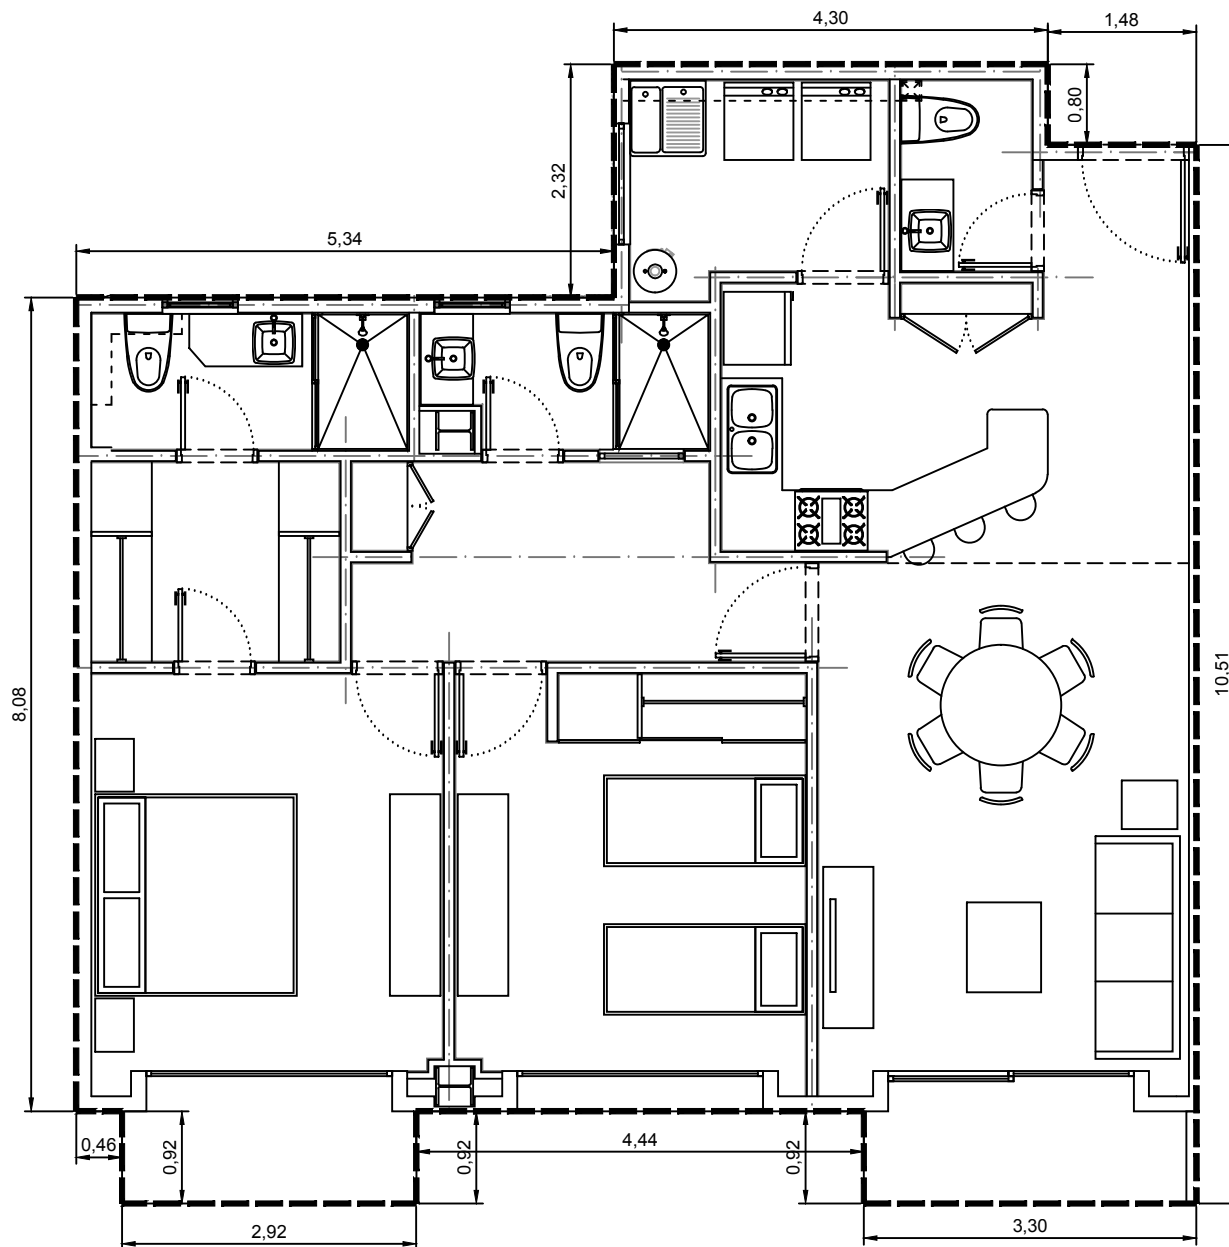

Area interior: 101.35m²
Area balcón: 6.04m²
Area total: 107.39m²

Escala: 1:75

Departamento 3205-08 - Edificio 3 - C2 - Piso 5
Villa Bosque