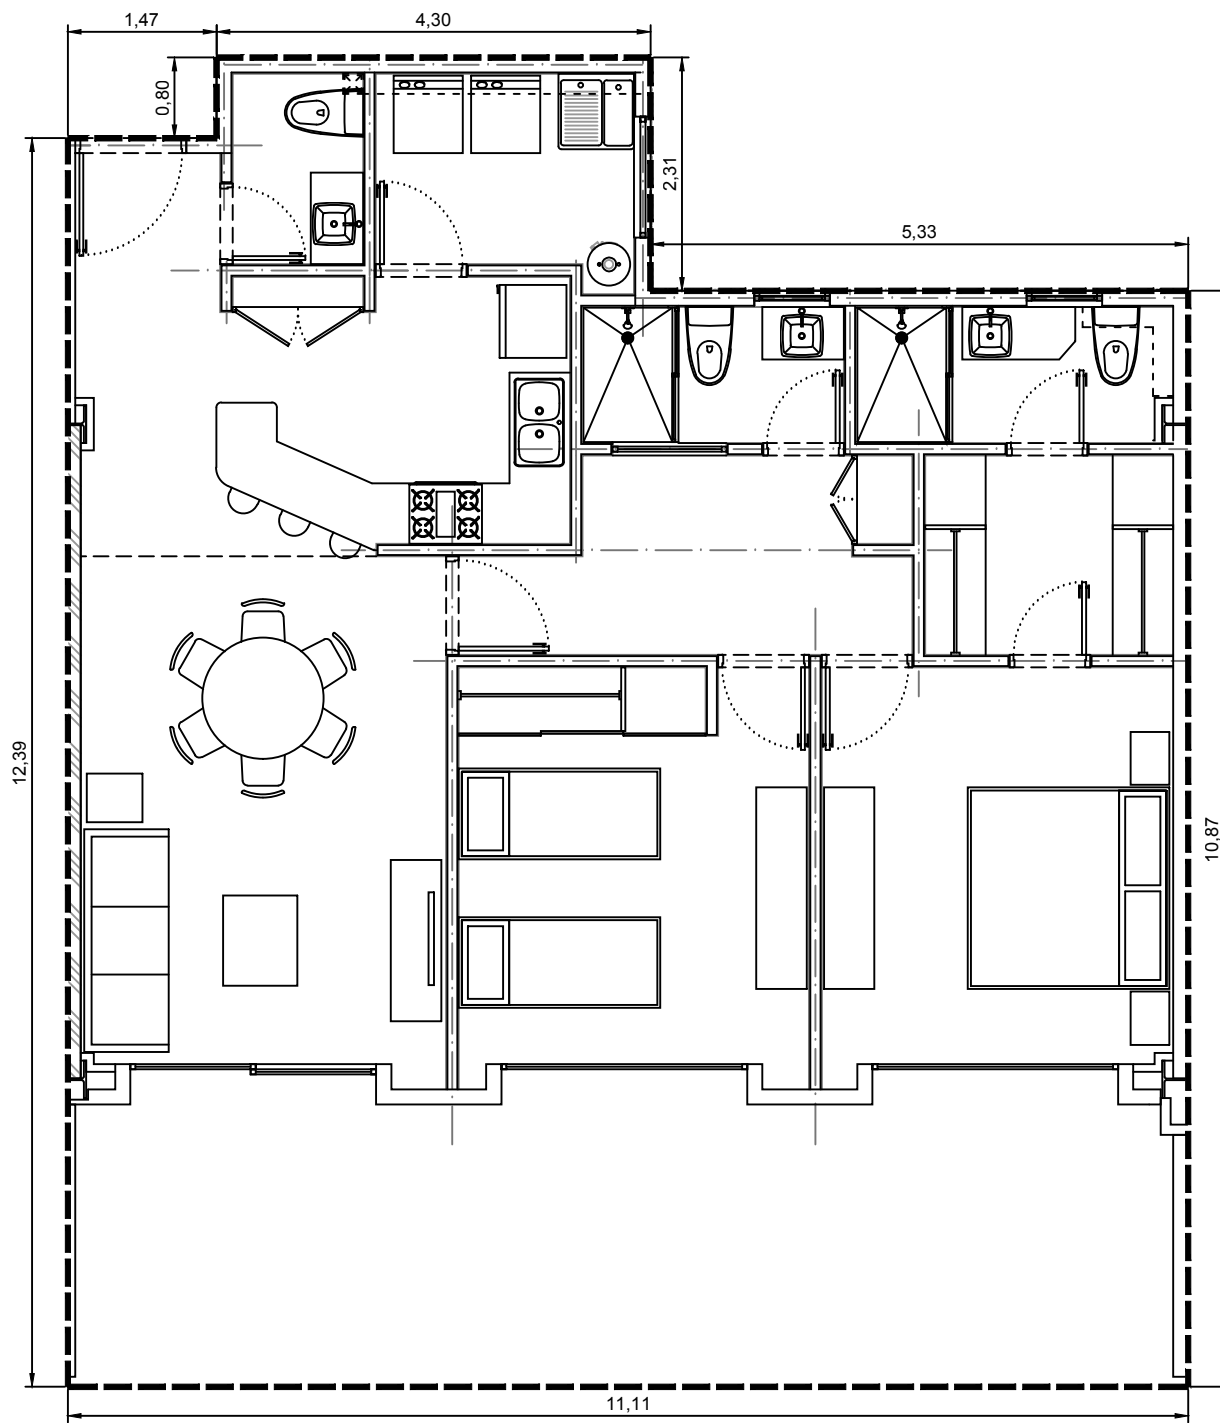

Area interior: 101.35m²
Area balcón: 31.46m²
Area total: 132.81m²

Escala: 1:75

Departamento 3200-01 - Edificio 3 - C2 - Planta Baja
Villa Bosque