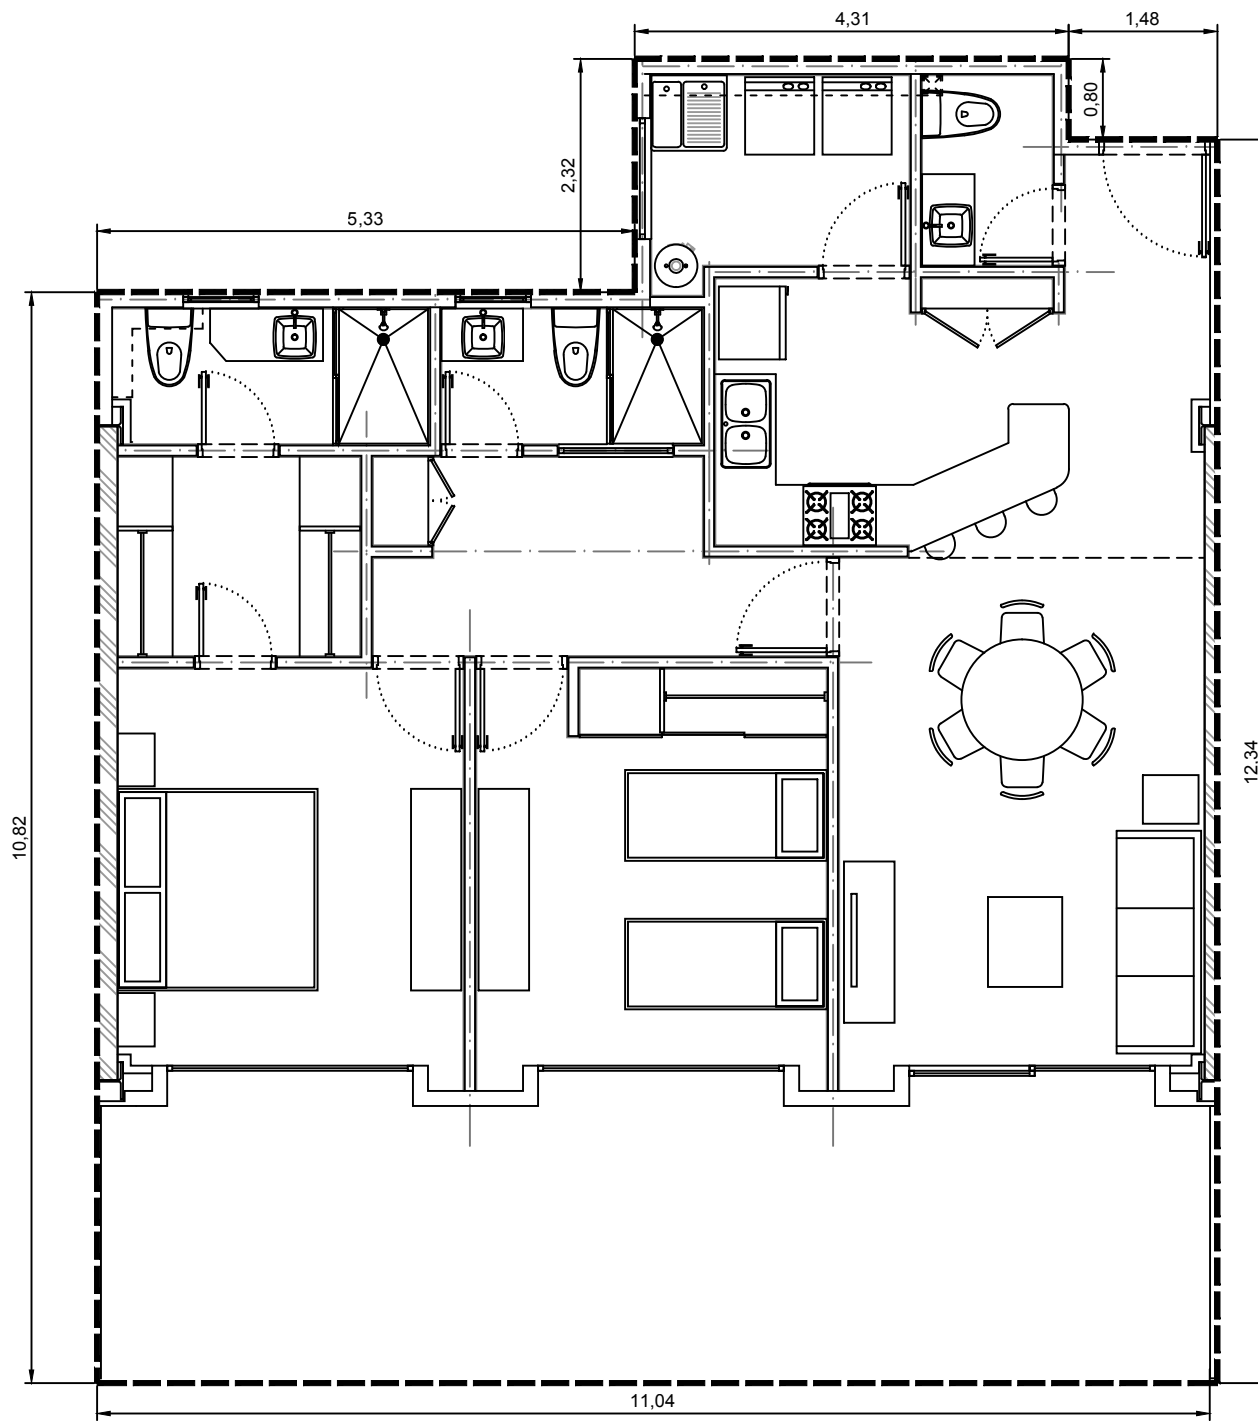

Area interior: 101.35m<sup>2</sup>  
Area balcón: 33.46m<sup>2</sup>  
Area total: 134.81m<sup>2</sup>

Escala: 1:75

Departamento 3200-02 - Edificio 3 - C2 - Planta Baja  
Villa Bosque