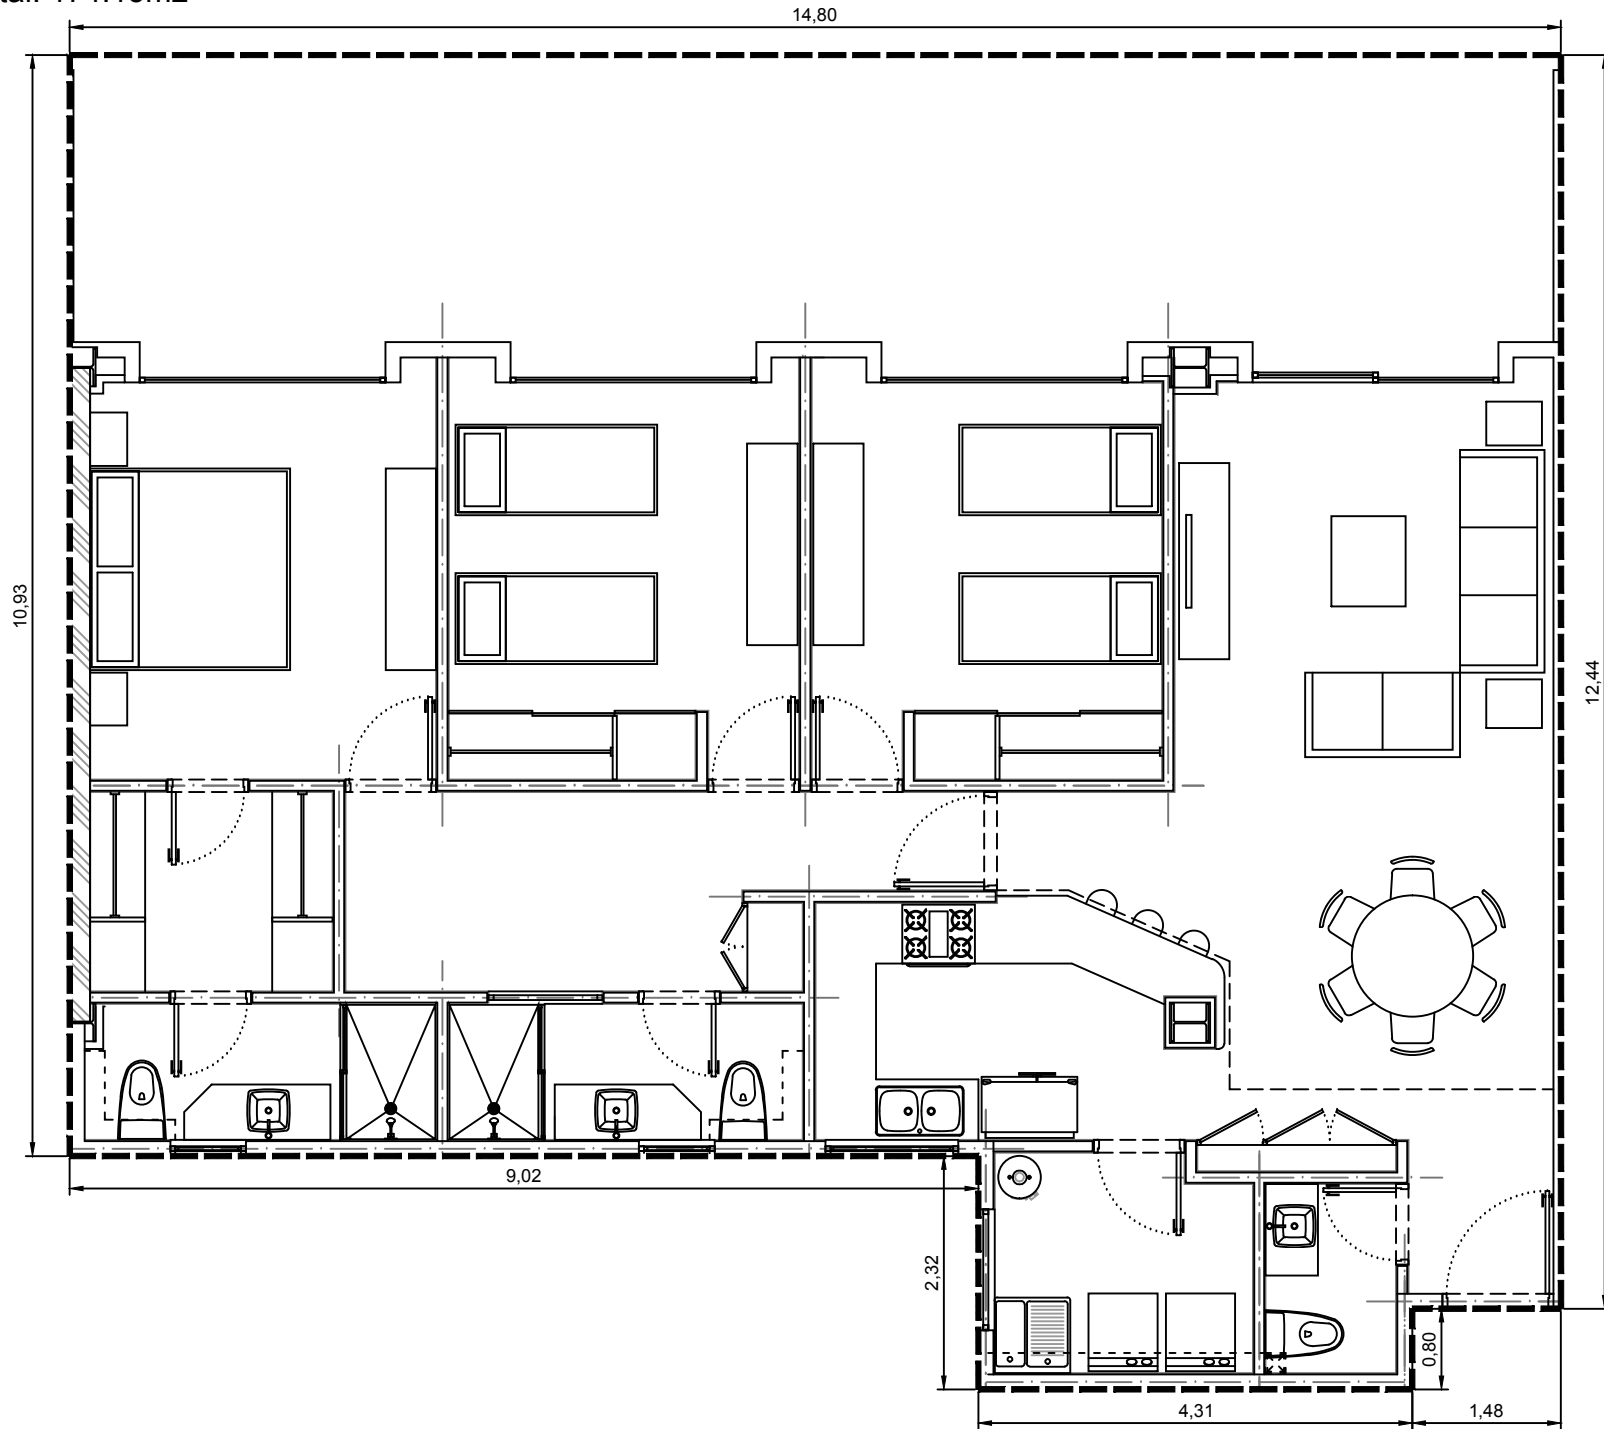

Area interior: 131.07m<sup>2</sup>

Area balcón: 43.06m<sup>2</sup>

Area total: 174.13m<sup>2</sup>

Escala: 1:75

Departamento 3200-03 - Edificio 3 - C2 - Planta Baja  
Villa Bosque