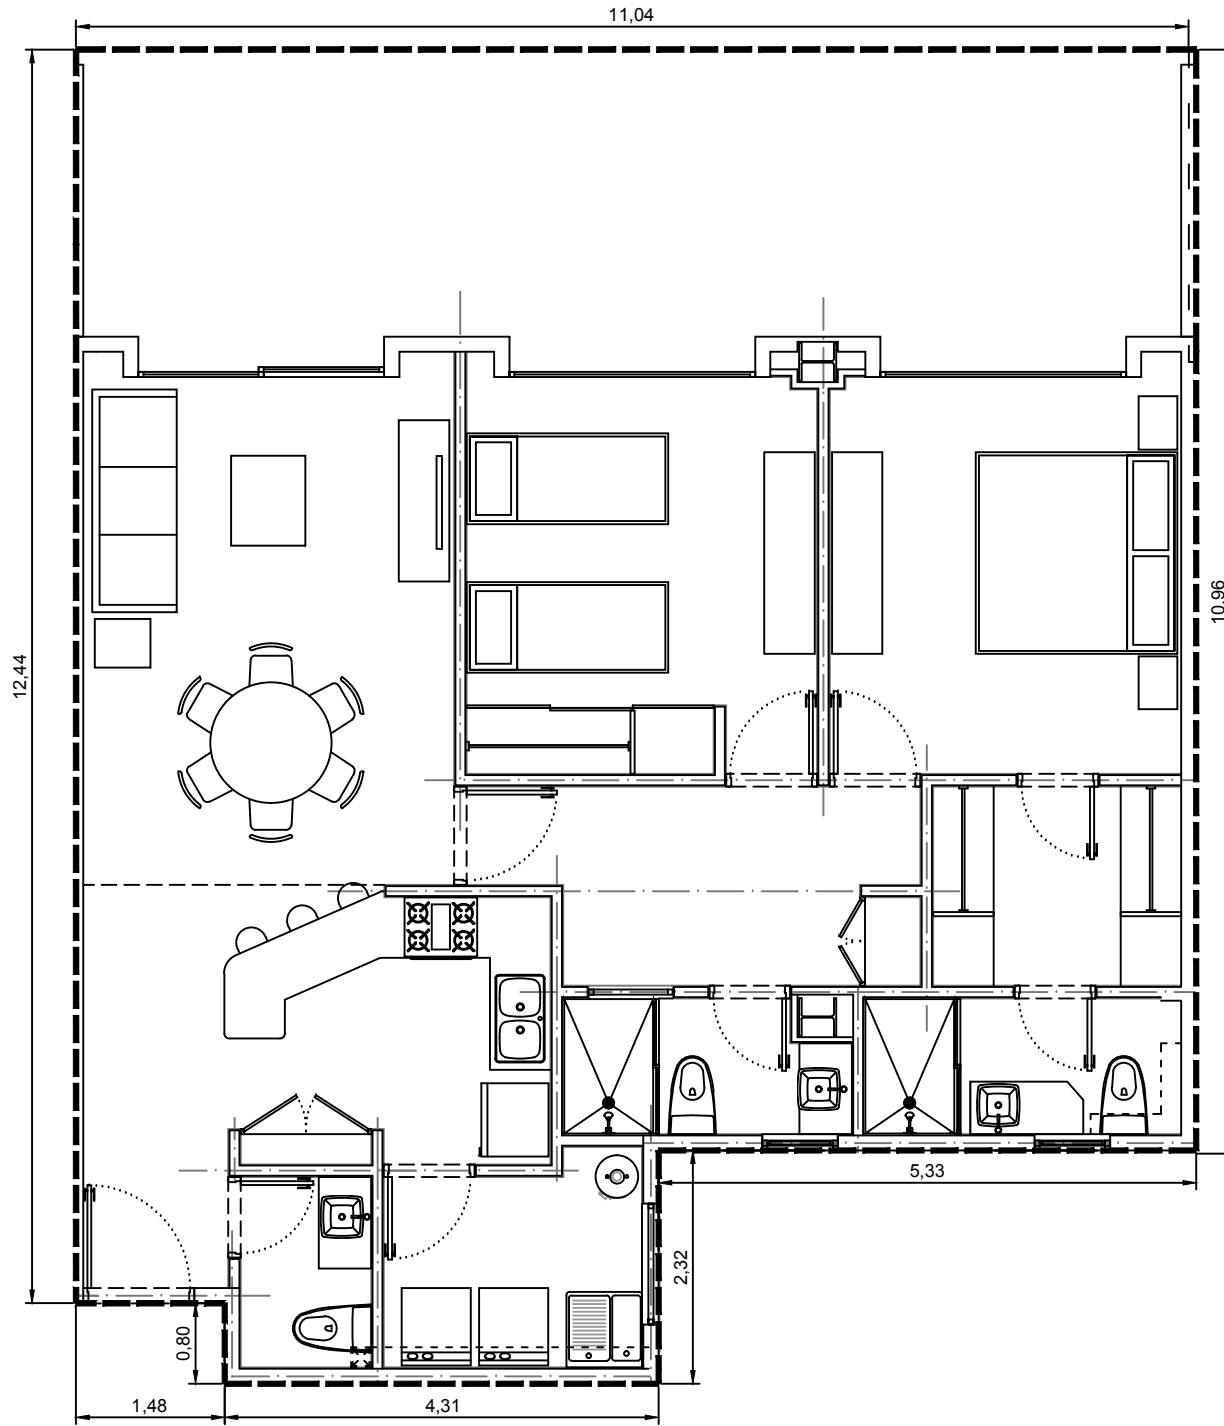

Area interior: 101.35m<sup>2</sup>  
Area balcón: 32.01m<sup>2</sup>  
Area total: 133.36m<sup>2</sup>

Escala: 1:75

Departamento 3200-04 - Edificio 3 - C2 - Planta Baja  
Villa Bosque