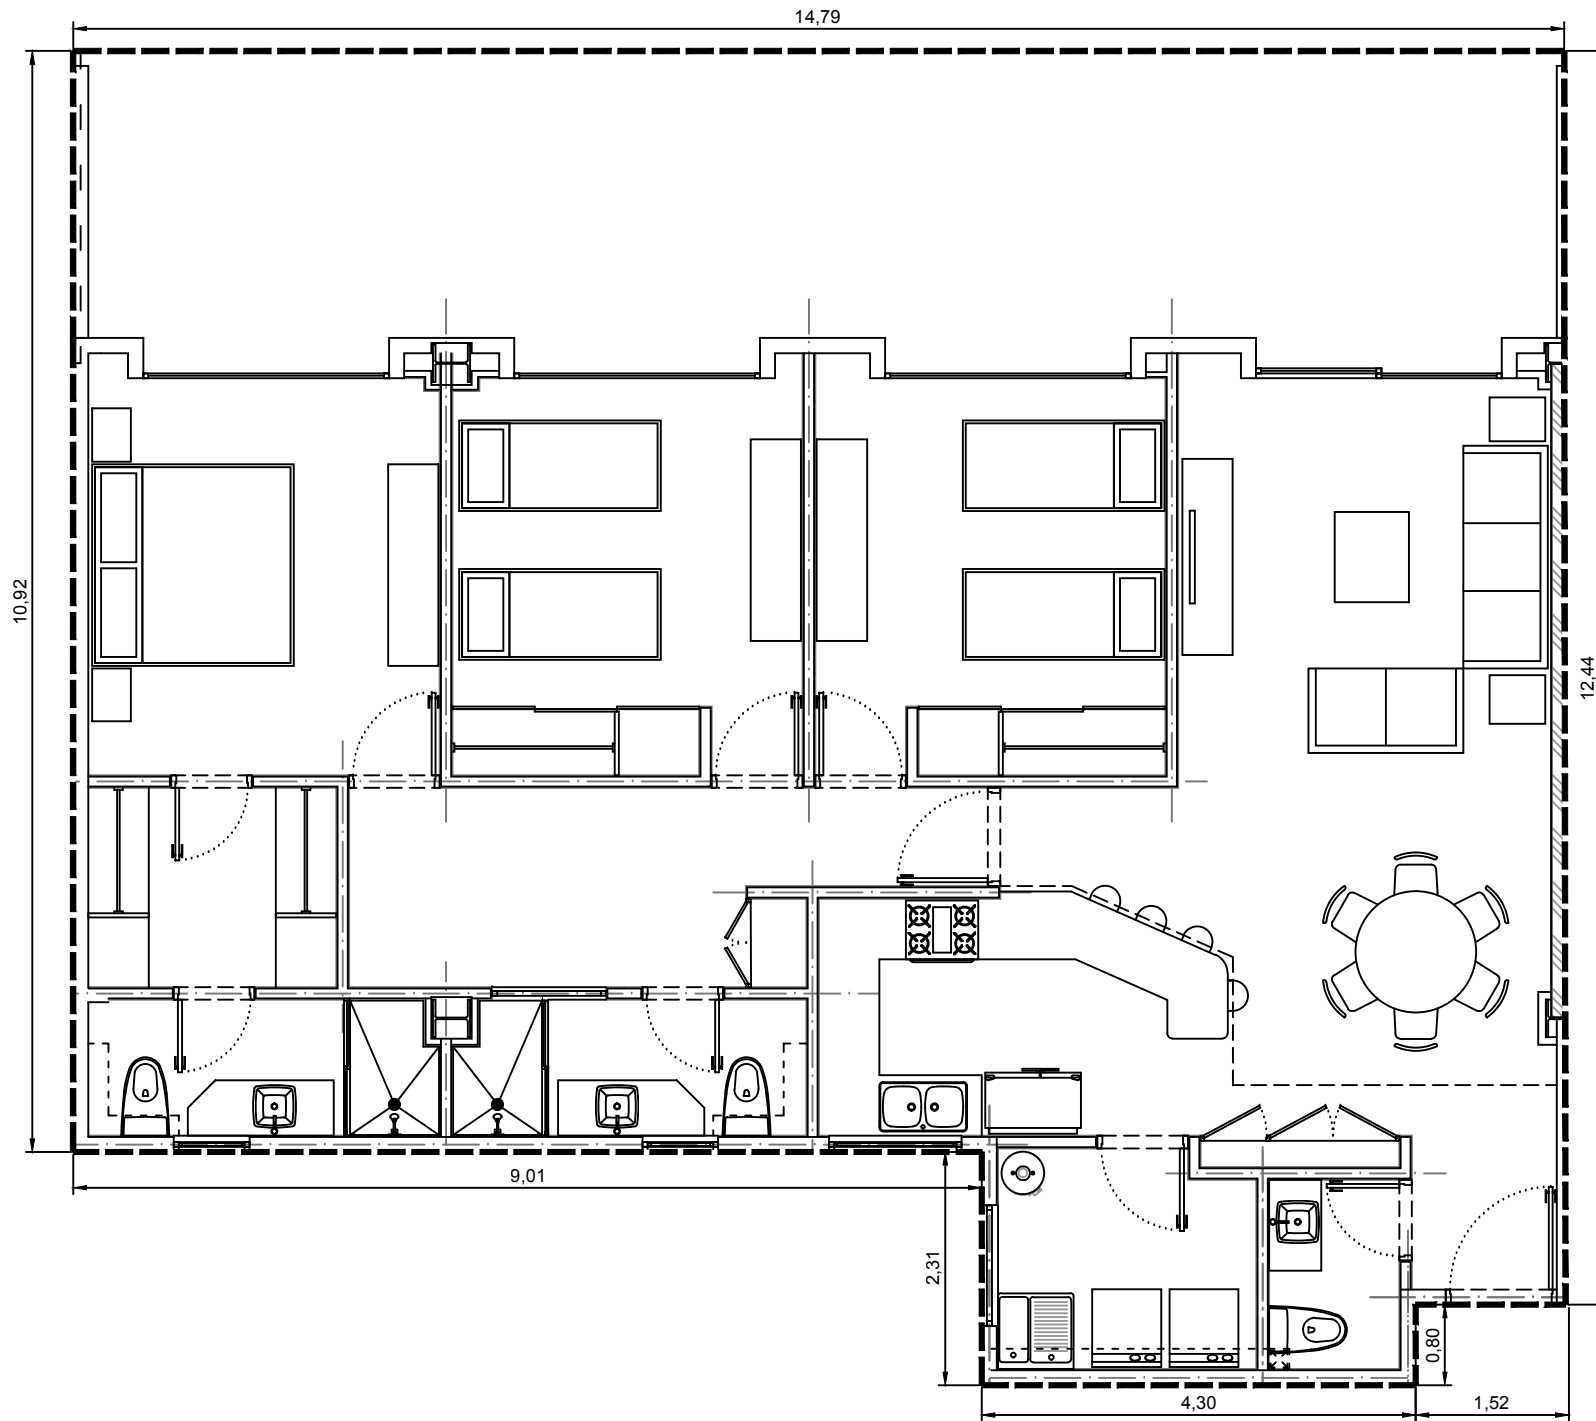

Area interior: 131.07m²
Area balcón: 42.68m²
Area total: 173.75m²

Escala: 1:75

Departamento 3200-05 - Edificio 3 - C2 - Planta Baja
Villa Bosque