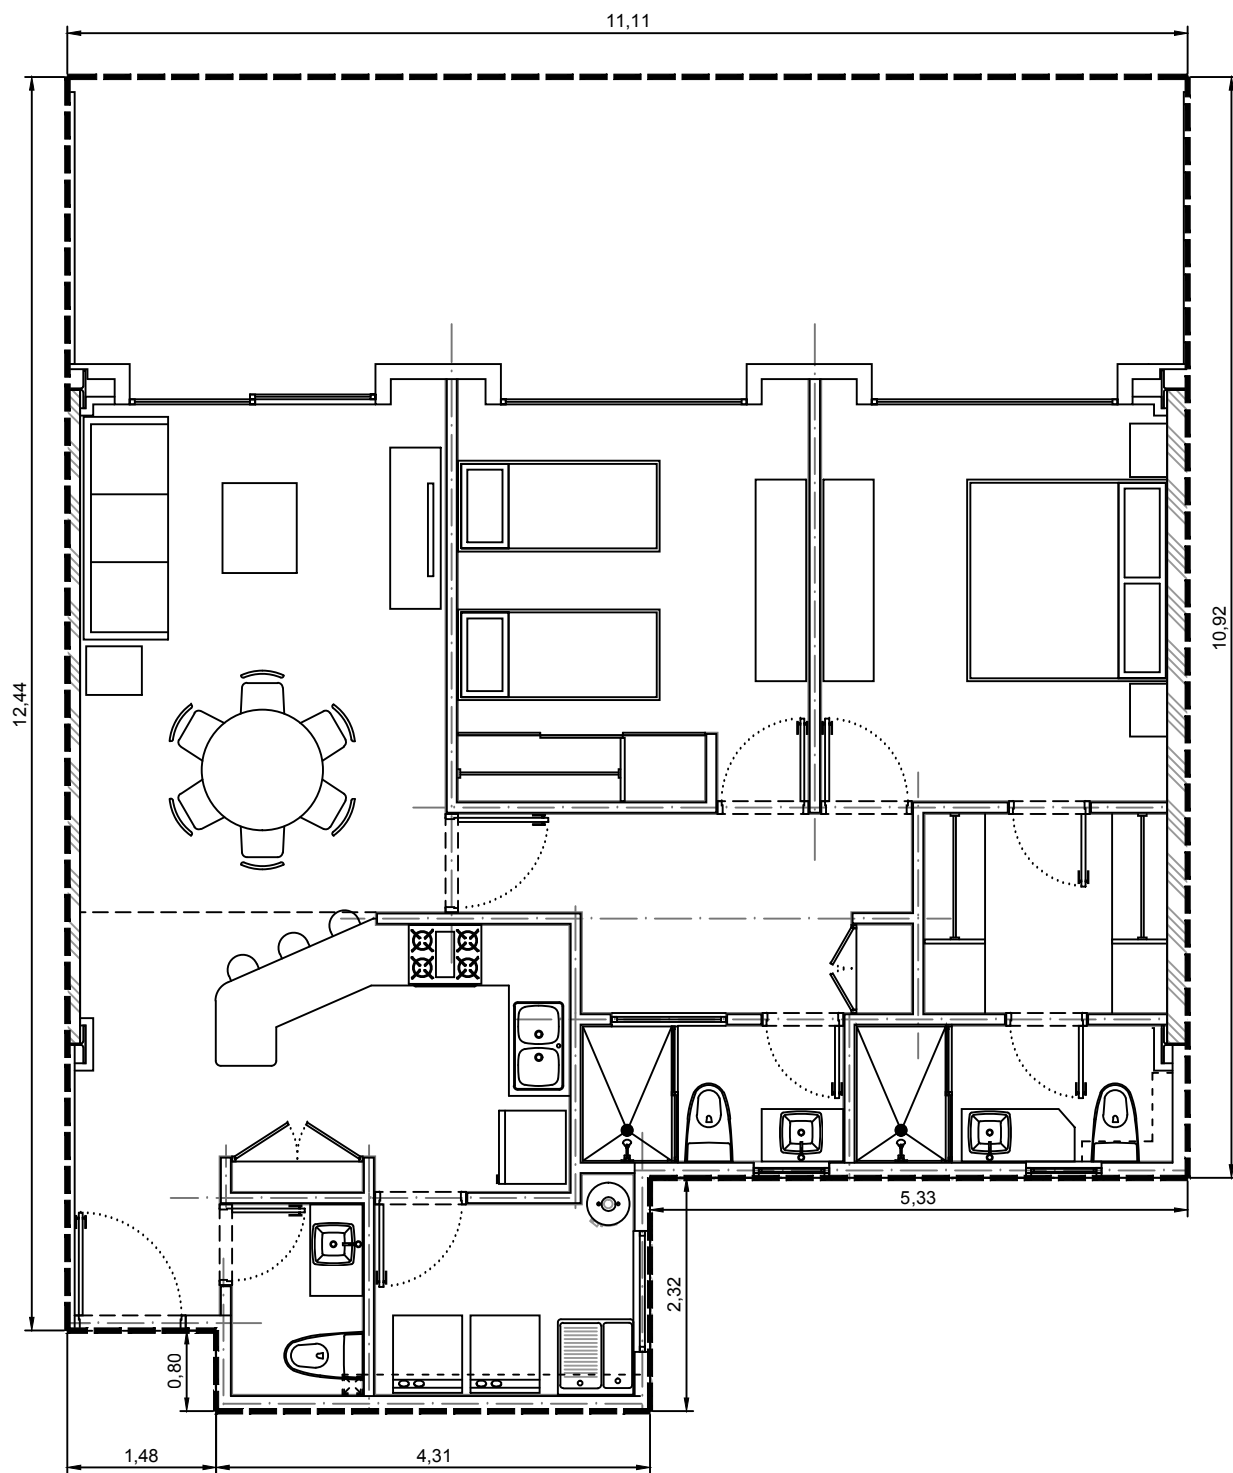

Area interior: 101.35m²
Area balcón: 32.38m²
Area total: 133.73m²

Escala: 1:75

Departamento 3200-03 - Edificio 3 - C2 - Planta Baja
Villa Bosque