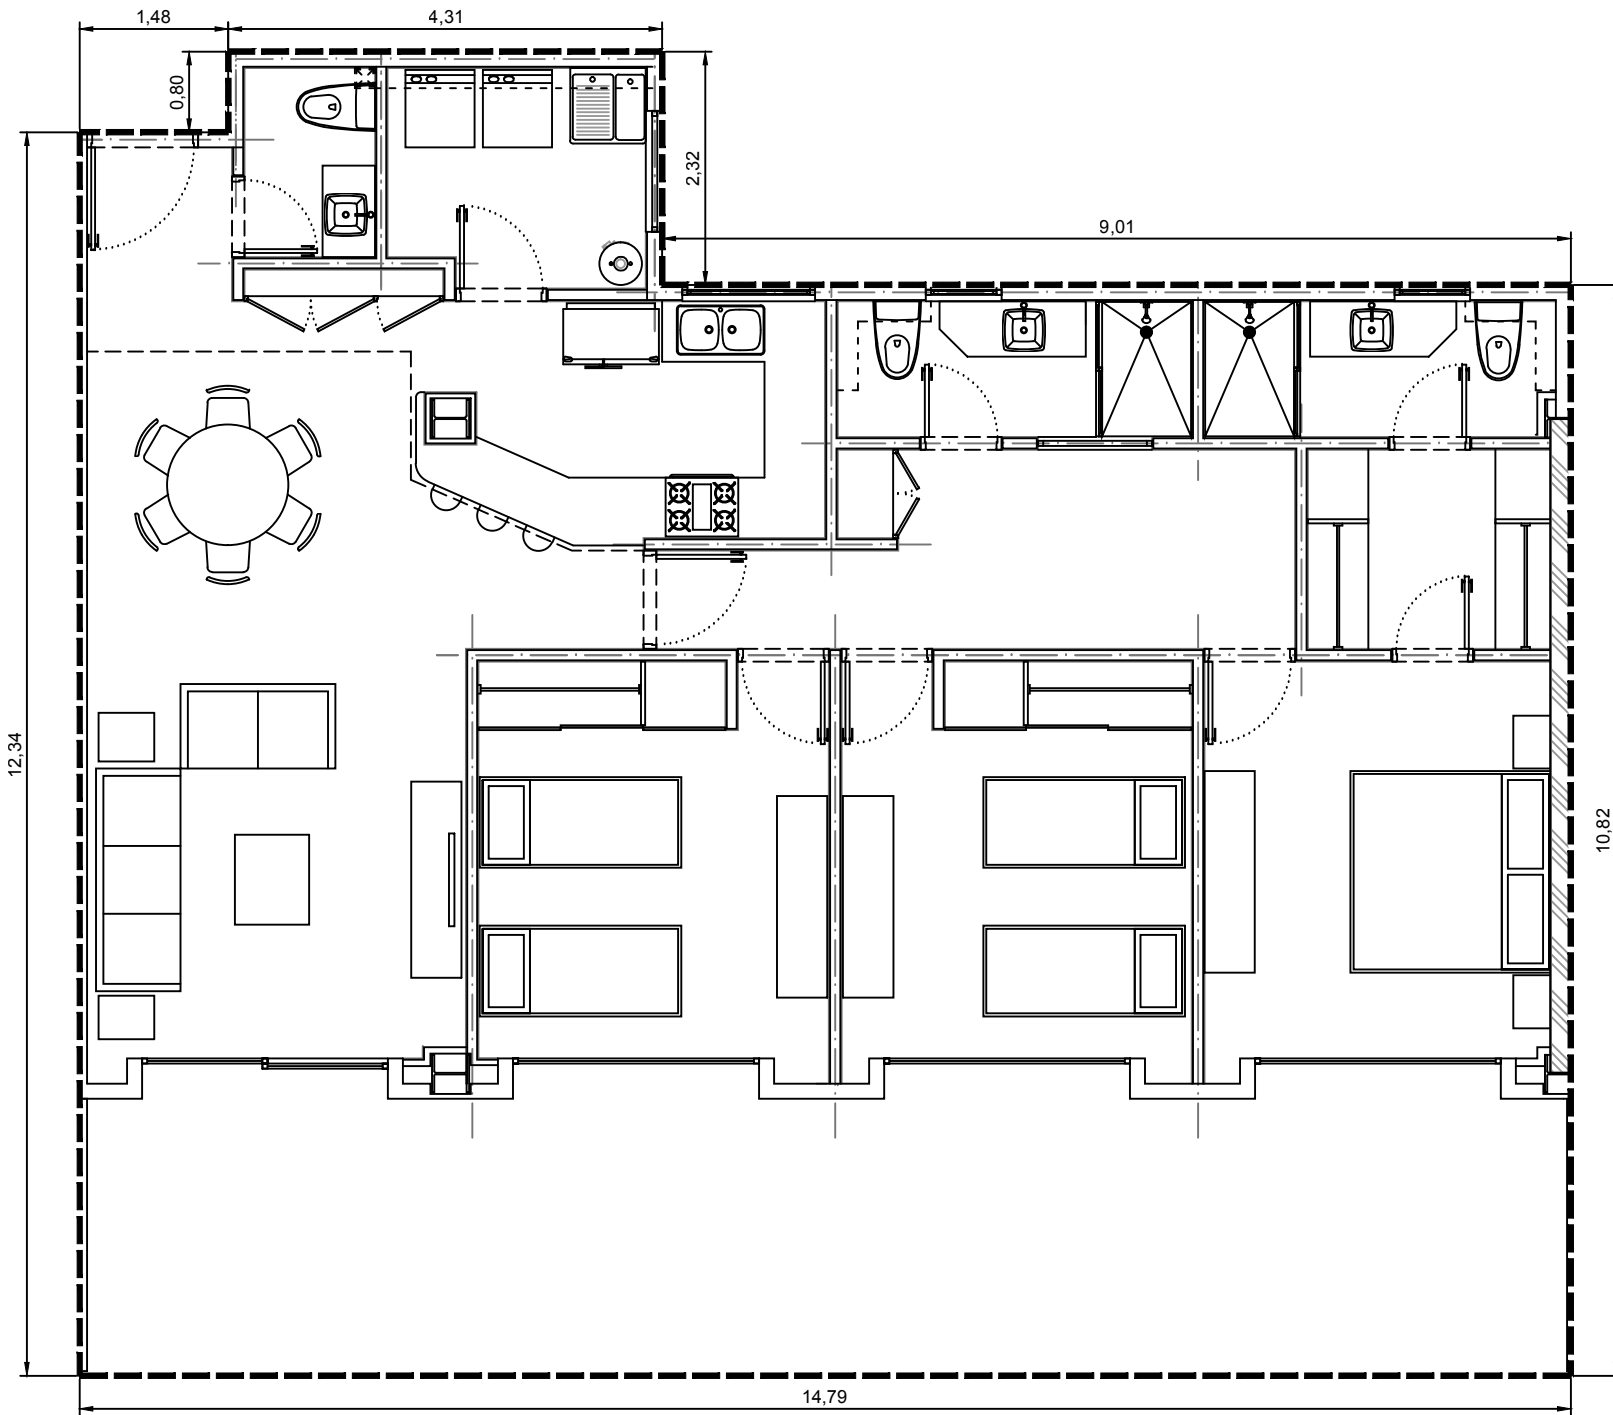

Area interior: 131.07m²
Area balcón: 42.31m²
Area total: 173.38m²

Escala: 1:75

Departamento 3200-07 - Edificio 3 - C2 - Planta Baja
Villa Bosque