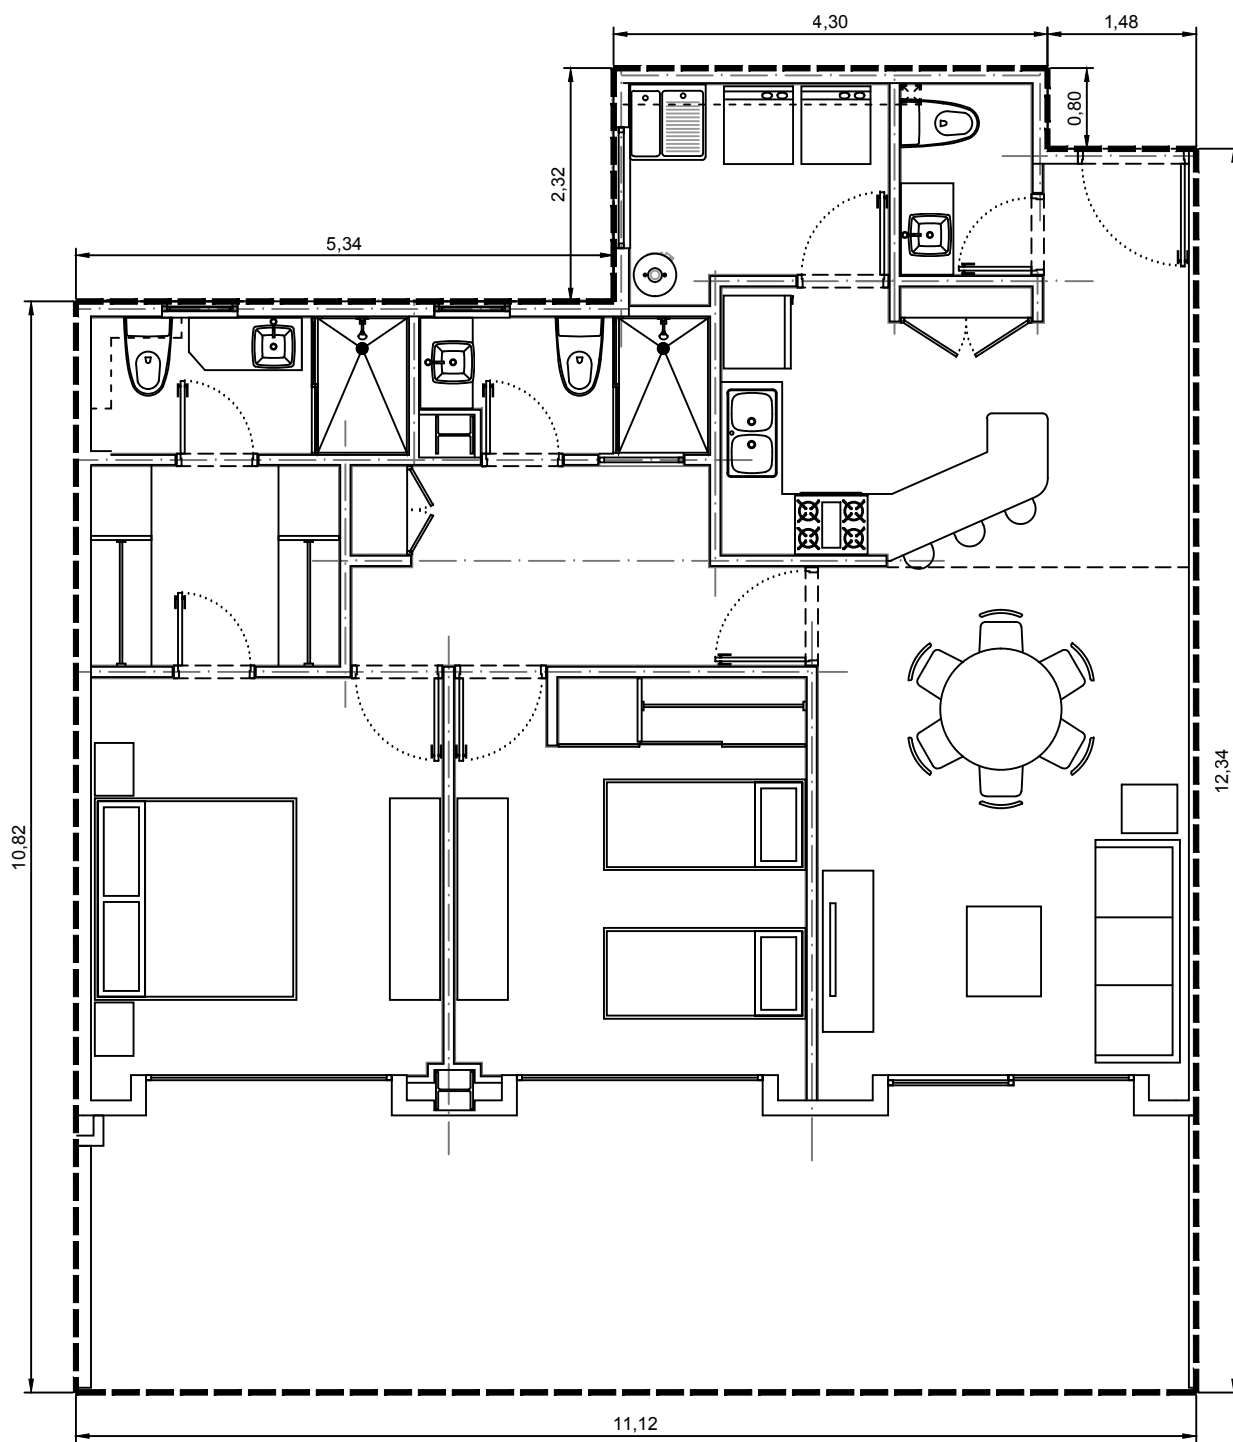

Area interior: 101.35m²
Area balcón: 31.46m²
Area total: 132.81m²

Escala: 1:75

Departamento 3200-08 - Edificio 3 - C2 - Planta Baja
Villa Bosque