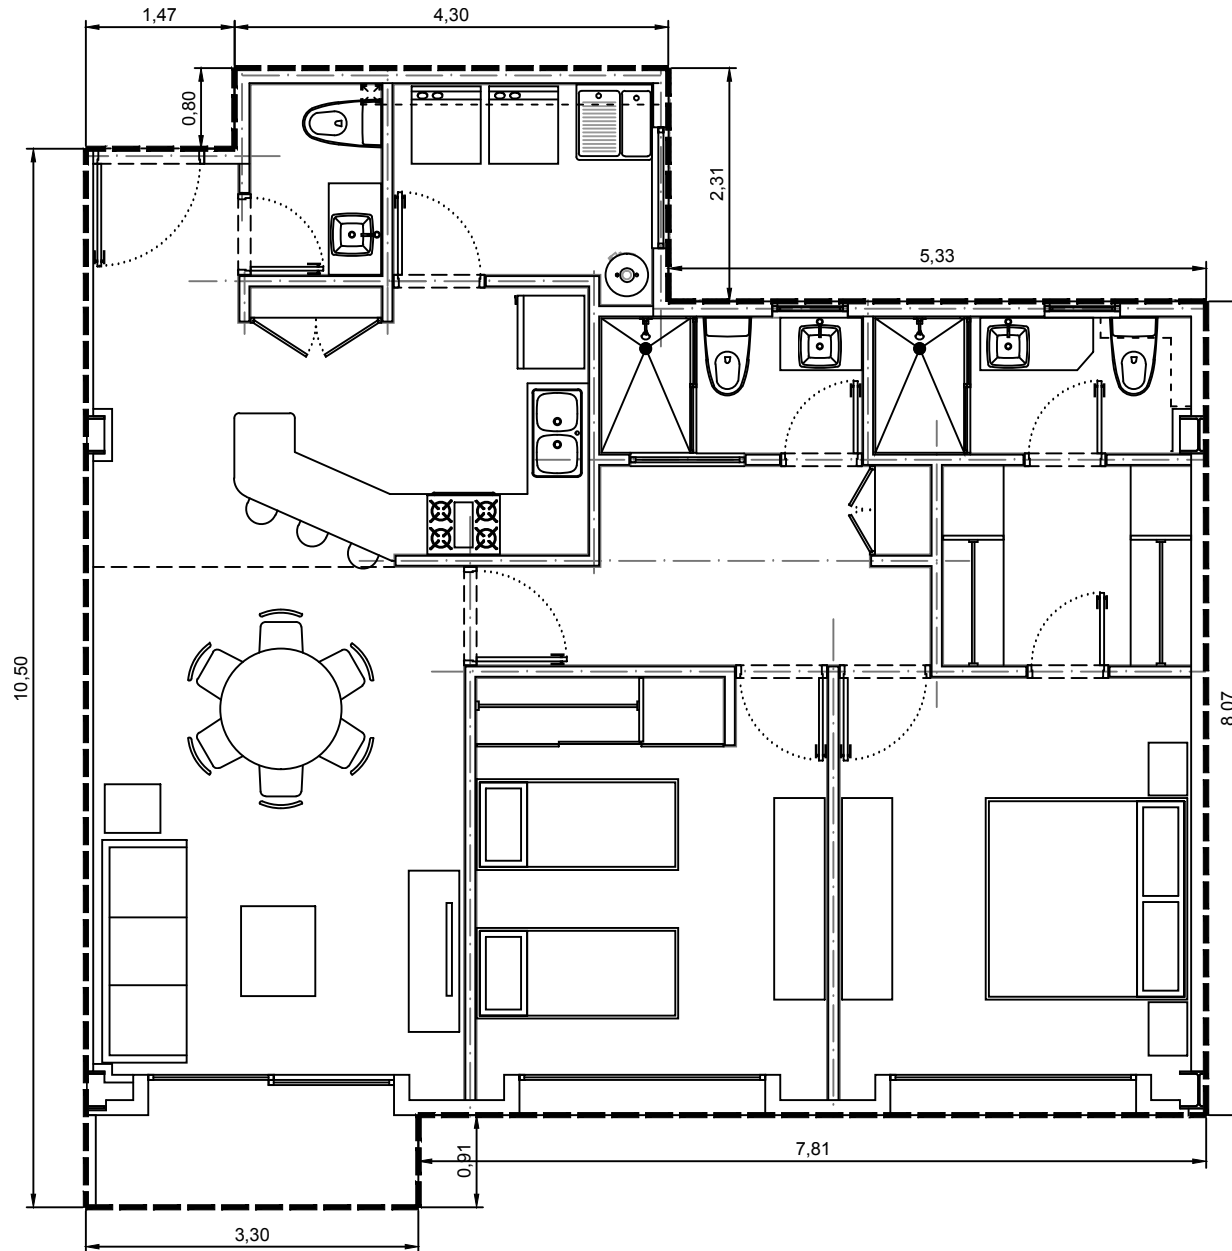

Area interior: 101.35m²
Area balcón: 2.67m²
Area total: 104.02m²

Escala: 1:75

Departamento 3301-01 - Edificio 3 - C3 - Piso 1
Villa Bosque