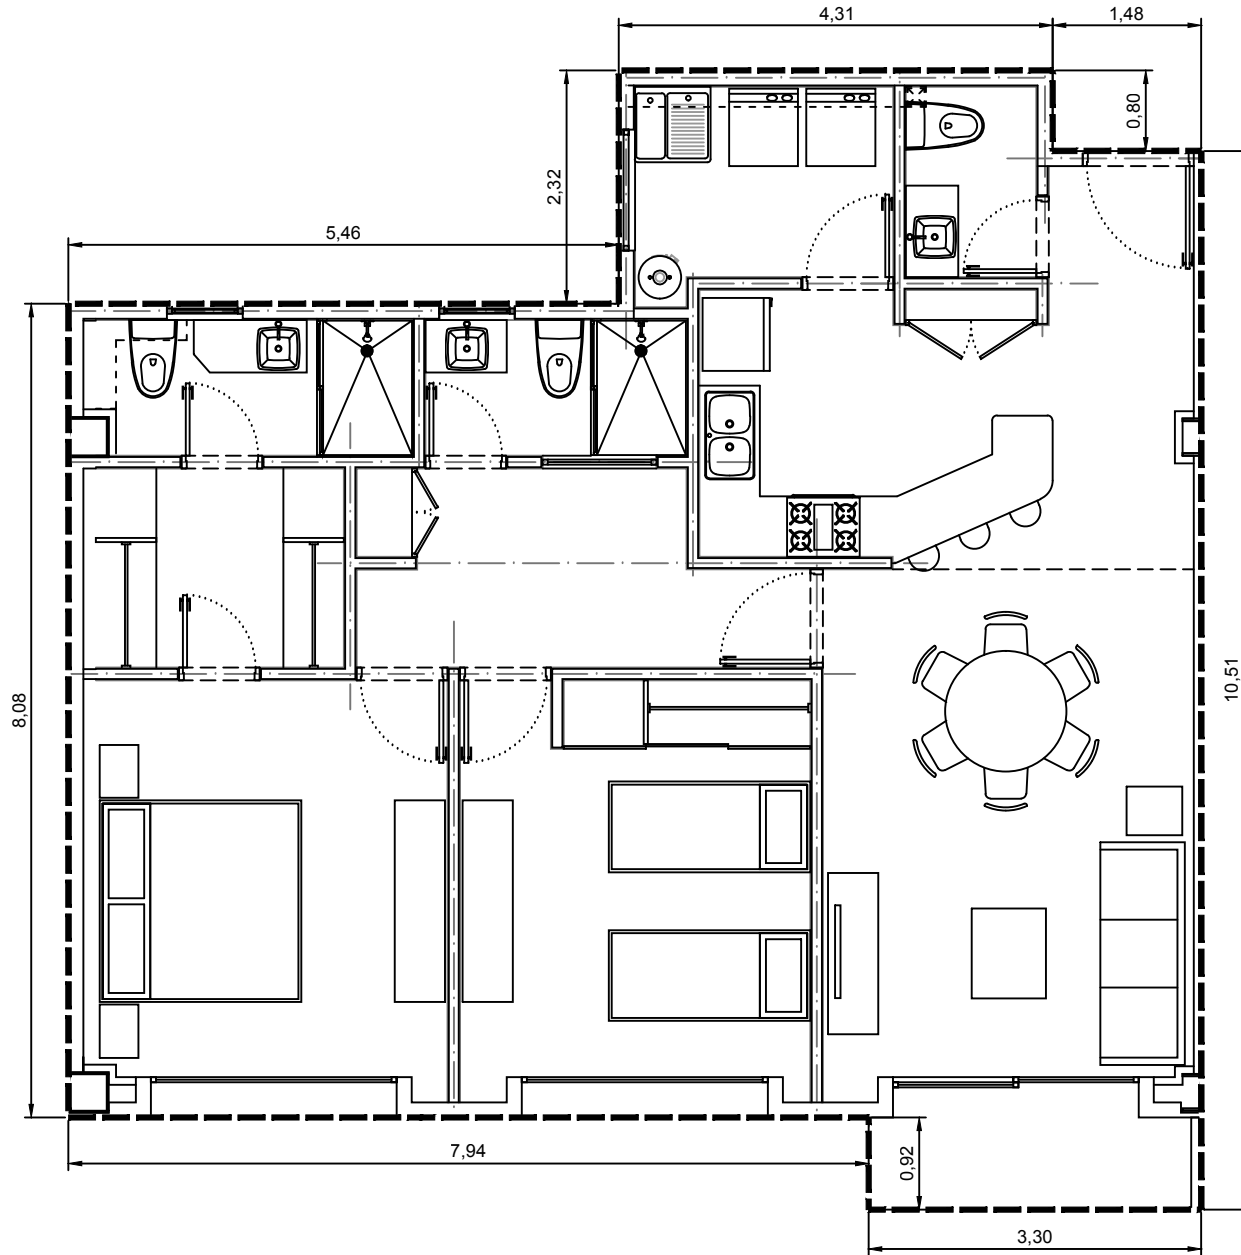

Area interior: 101.35m²
Area balcón: 2.67m²
Area total: 104.02m²

Escala: 1:75

Departamento 3301-02 - Edificio 3 - C3 - Piso 1
Villa Bosque