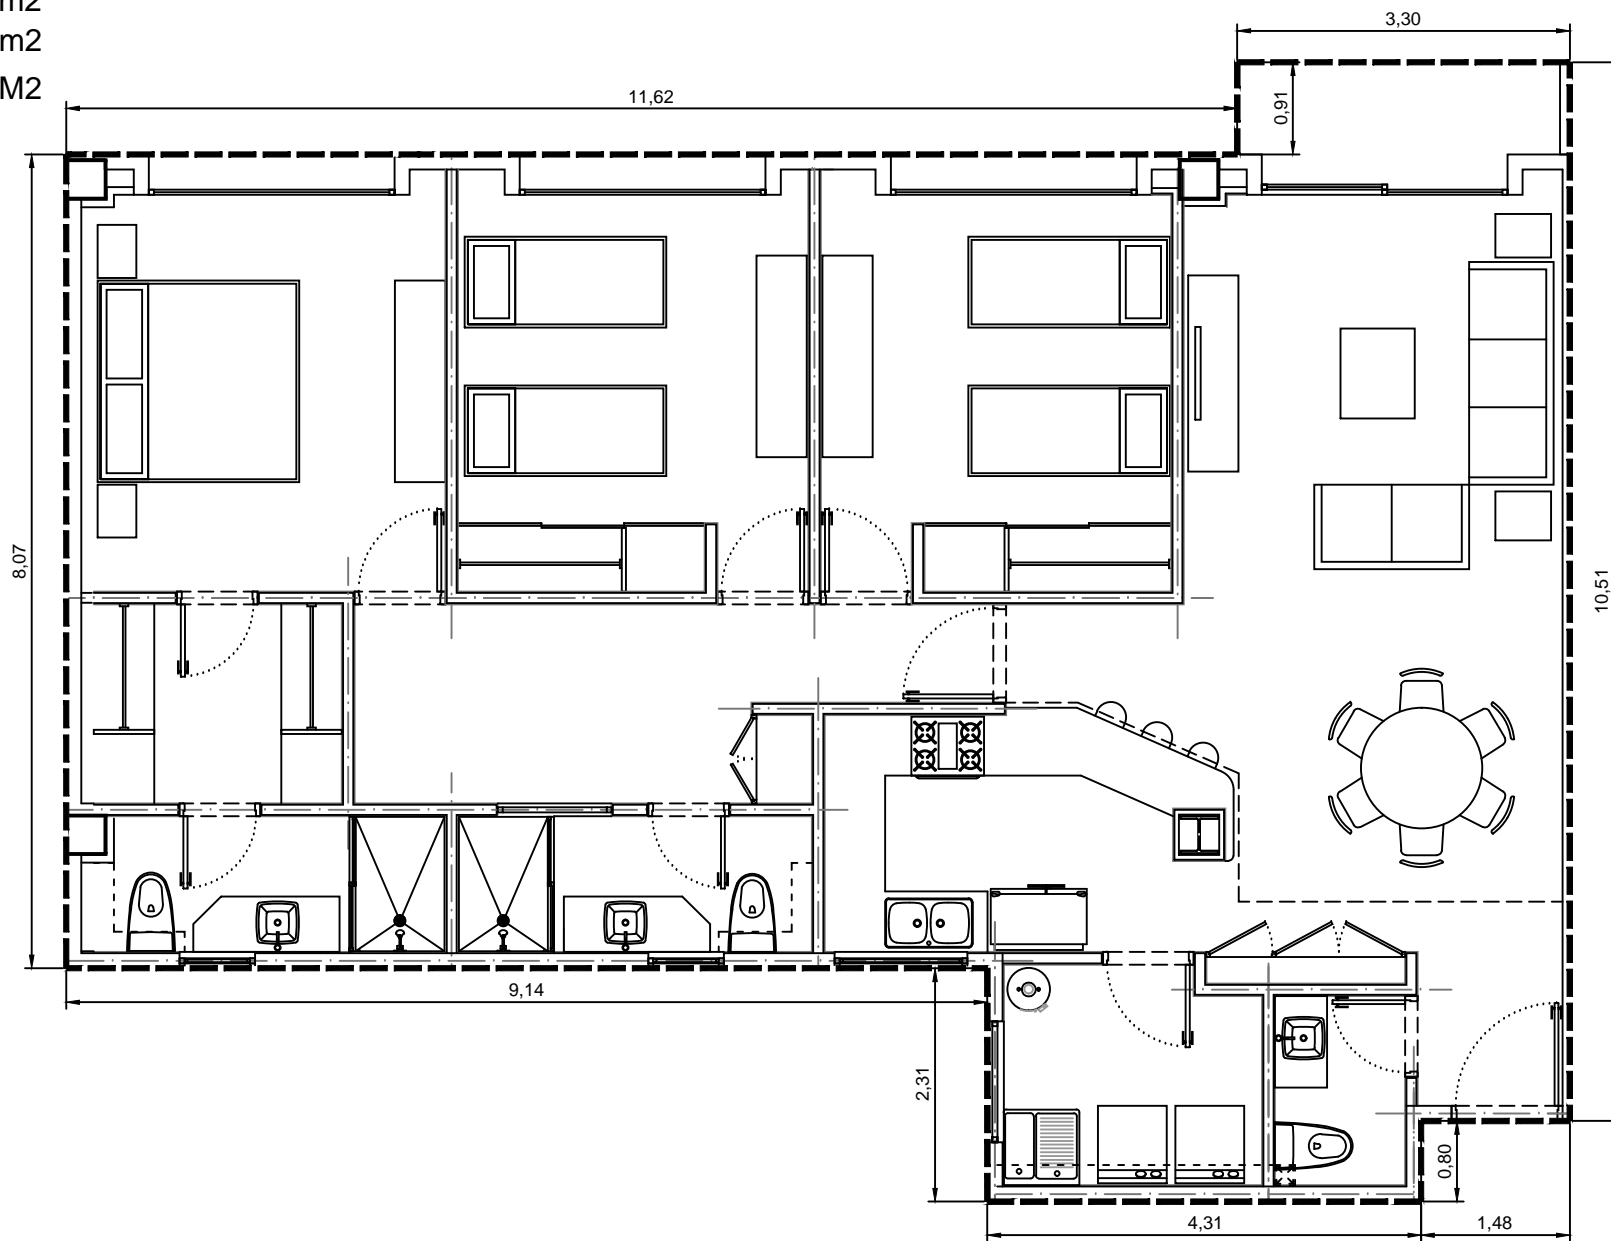

Area interior: 131.07m<sup>2</sup>  
Area balcon: 2.67m<sup>2</sup>  
Area total: 133.74M<sup>2</sup>

Escala: 1:75

Departamento 3301-03 - Edificio 3 - C3 - Piso 1  
Villa Bosque