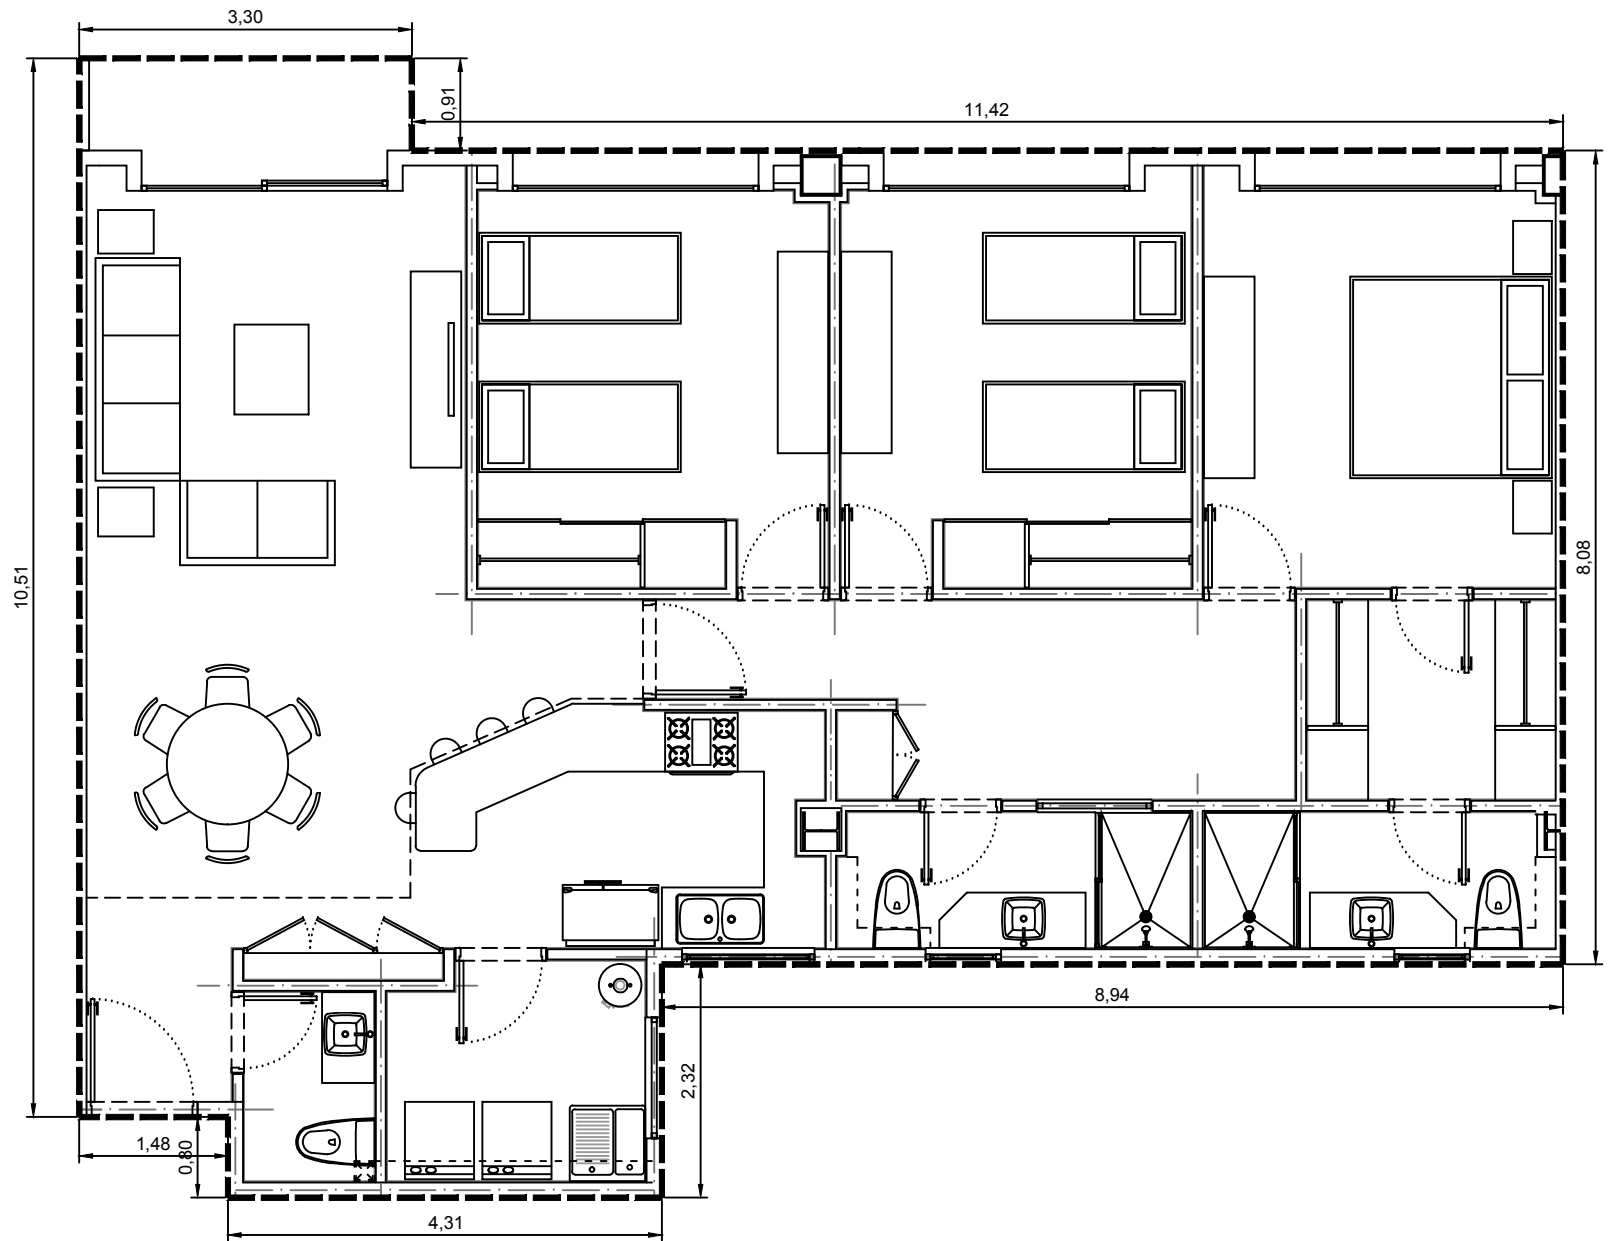

Area interior: 131.07m²
Area balcón: 2.67m²
Area total: 133.74m²

Escala: 1:75

Departamento 3301-04 - Edificio 3 - C3 - Piso 1
Villa Bosque