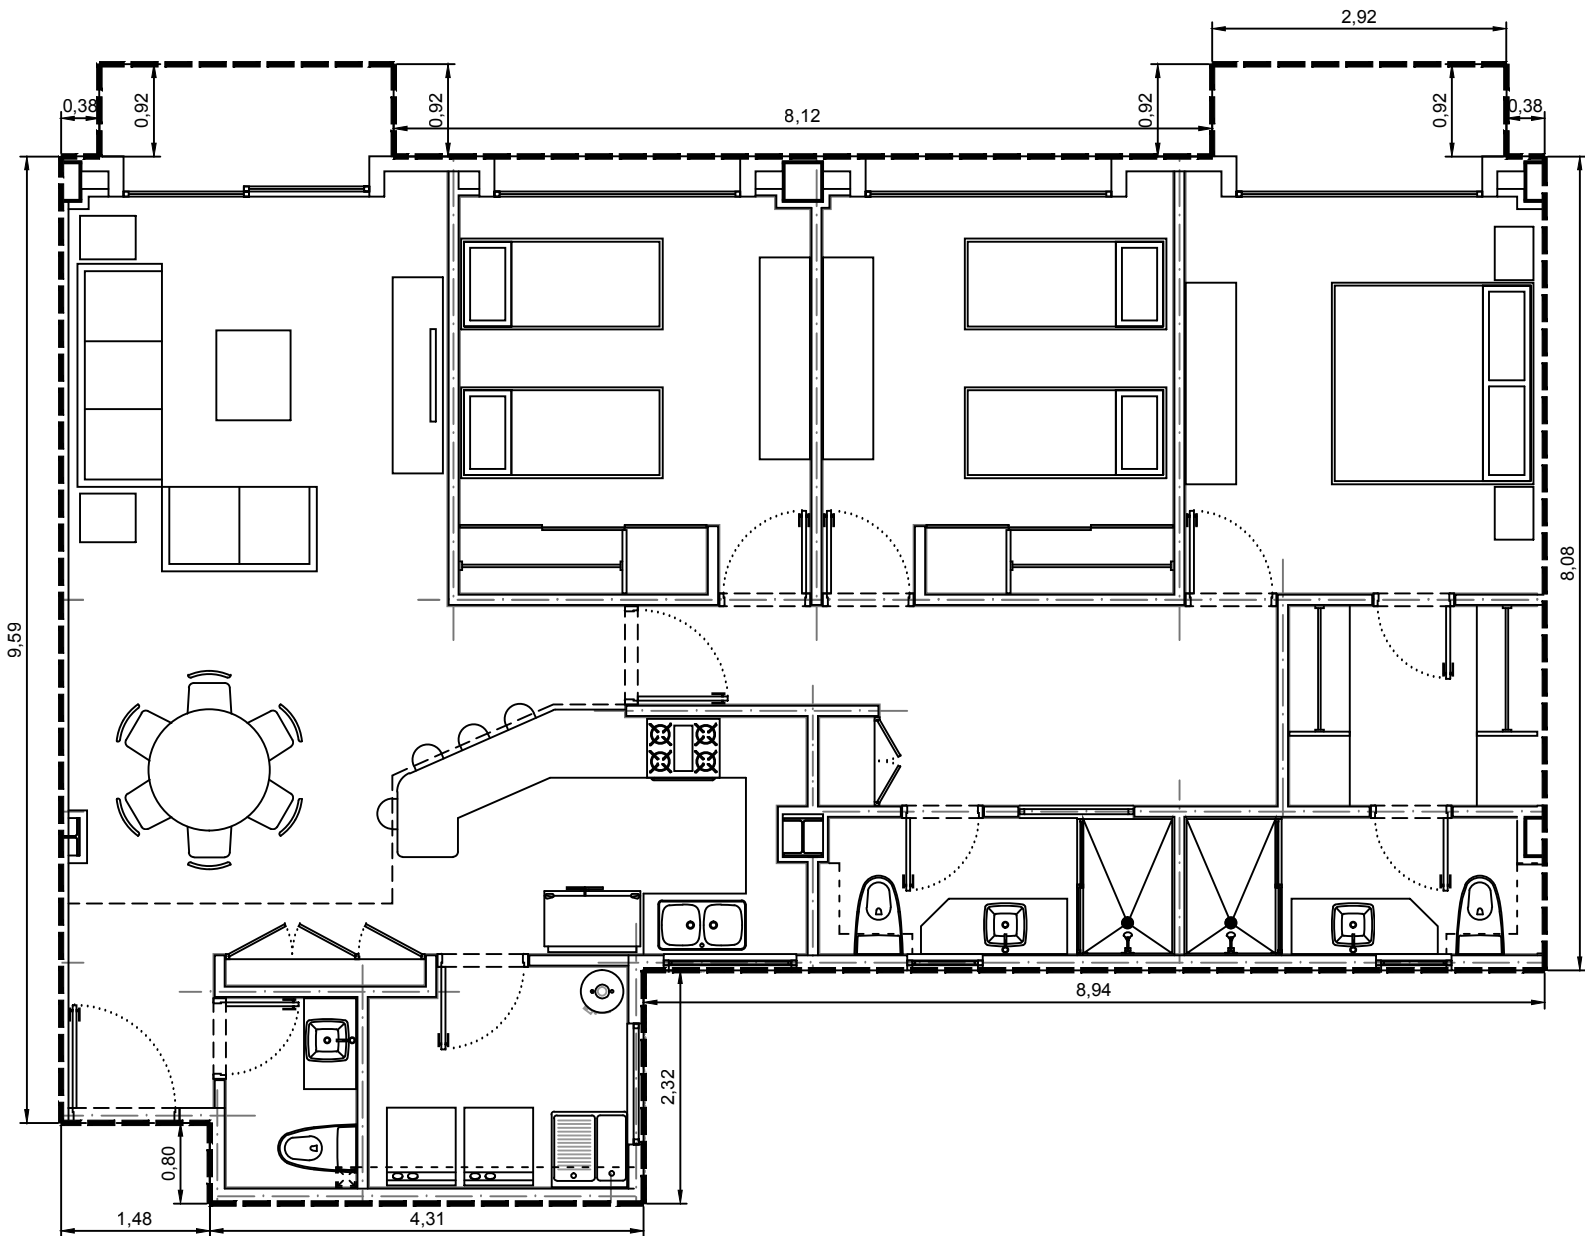

Area interior: 131.07m²
Area balcón: 6.04m²
Area total: 137.11m²

Escala: 1:75

Departamento 3301-05 - Edificio 3 - C3 - Piso 1
Villa Bosque