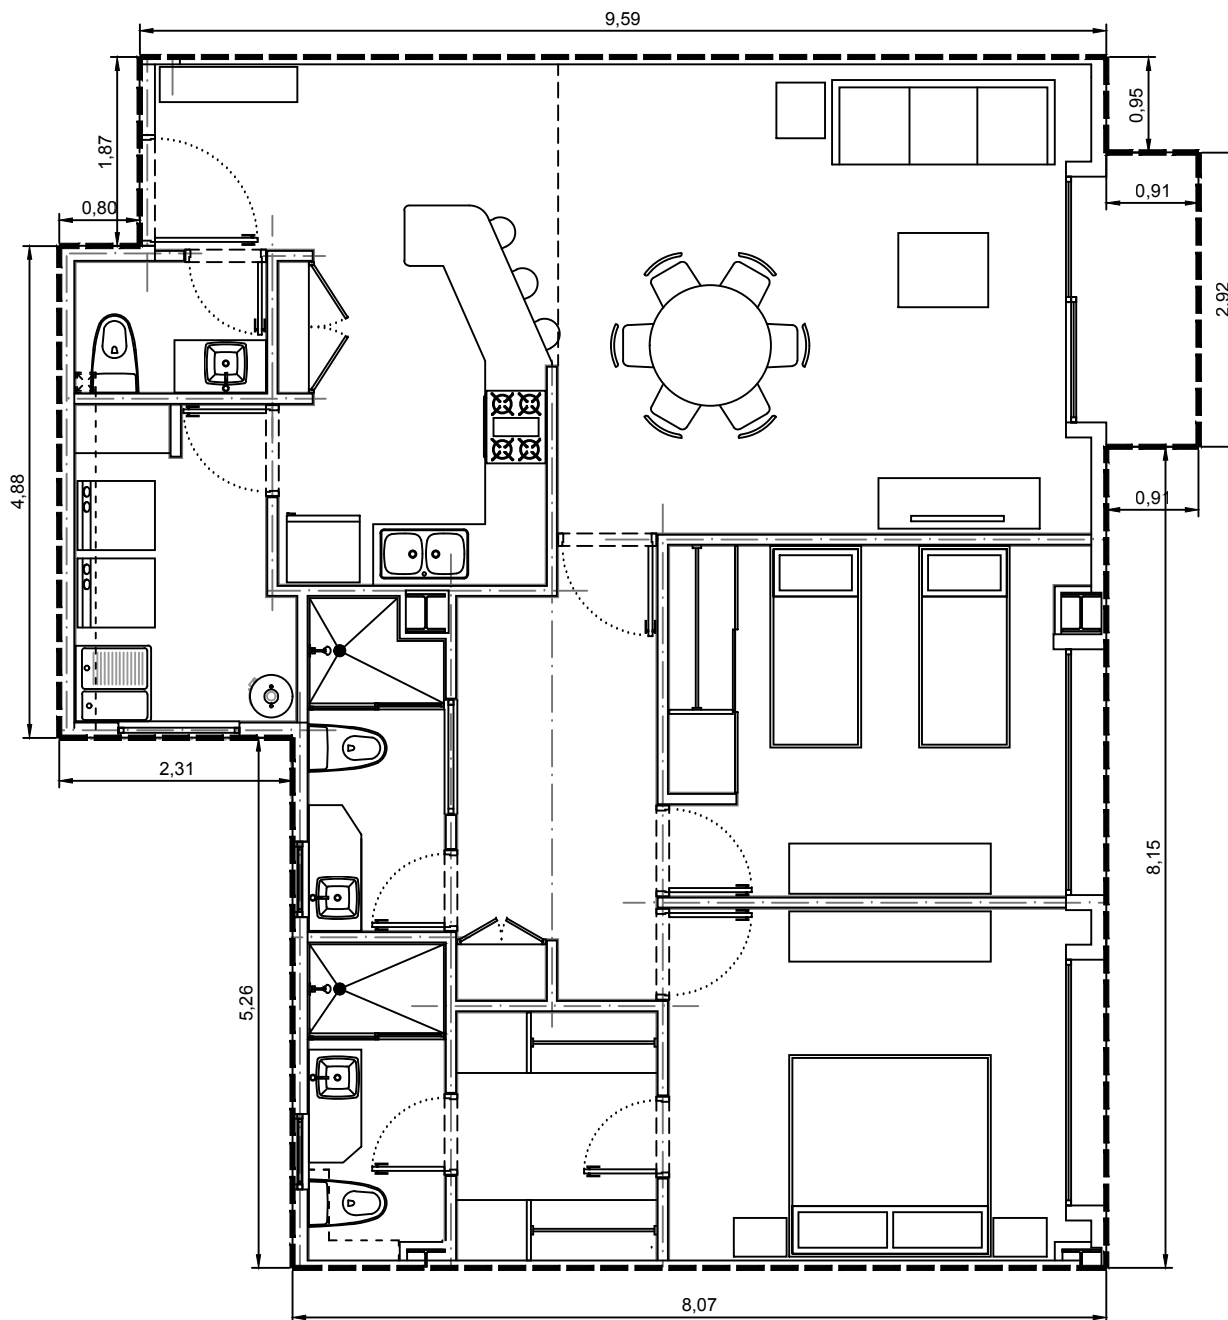

Area interior: 111.16m²
Area balcón: 2.67m²
Area total: 113.83m²

Escala: 1:75

Departamento 3301-06 - Edificio 3 - C3 - Piso 1
Villa Bosque