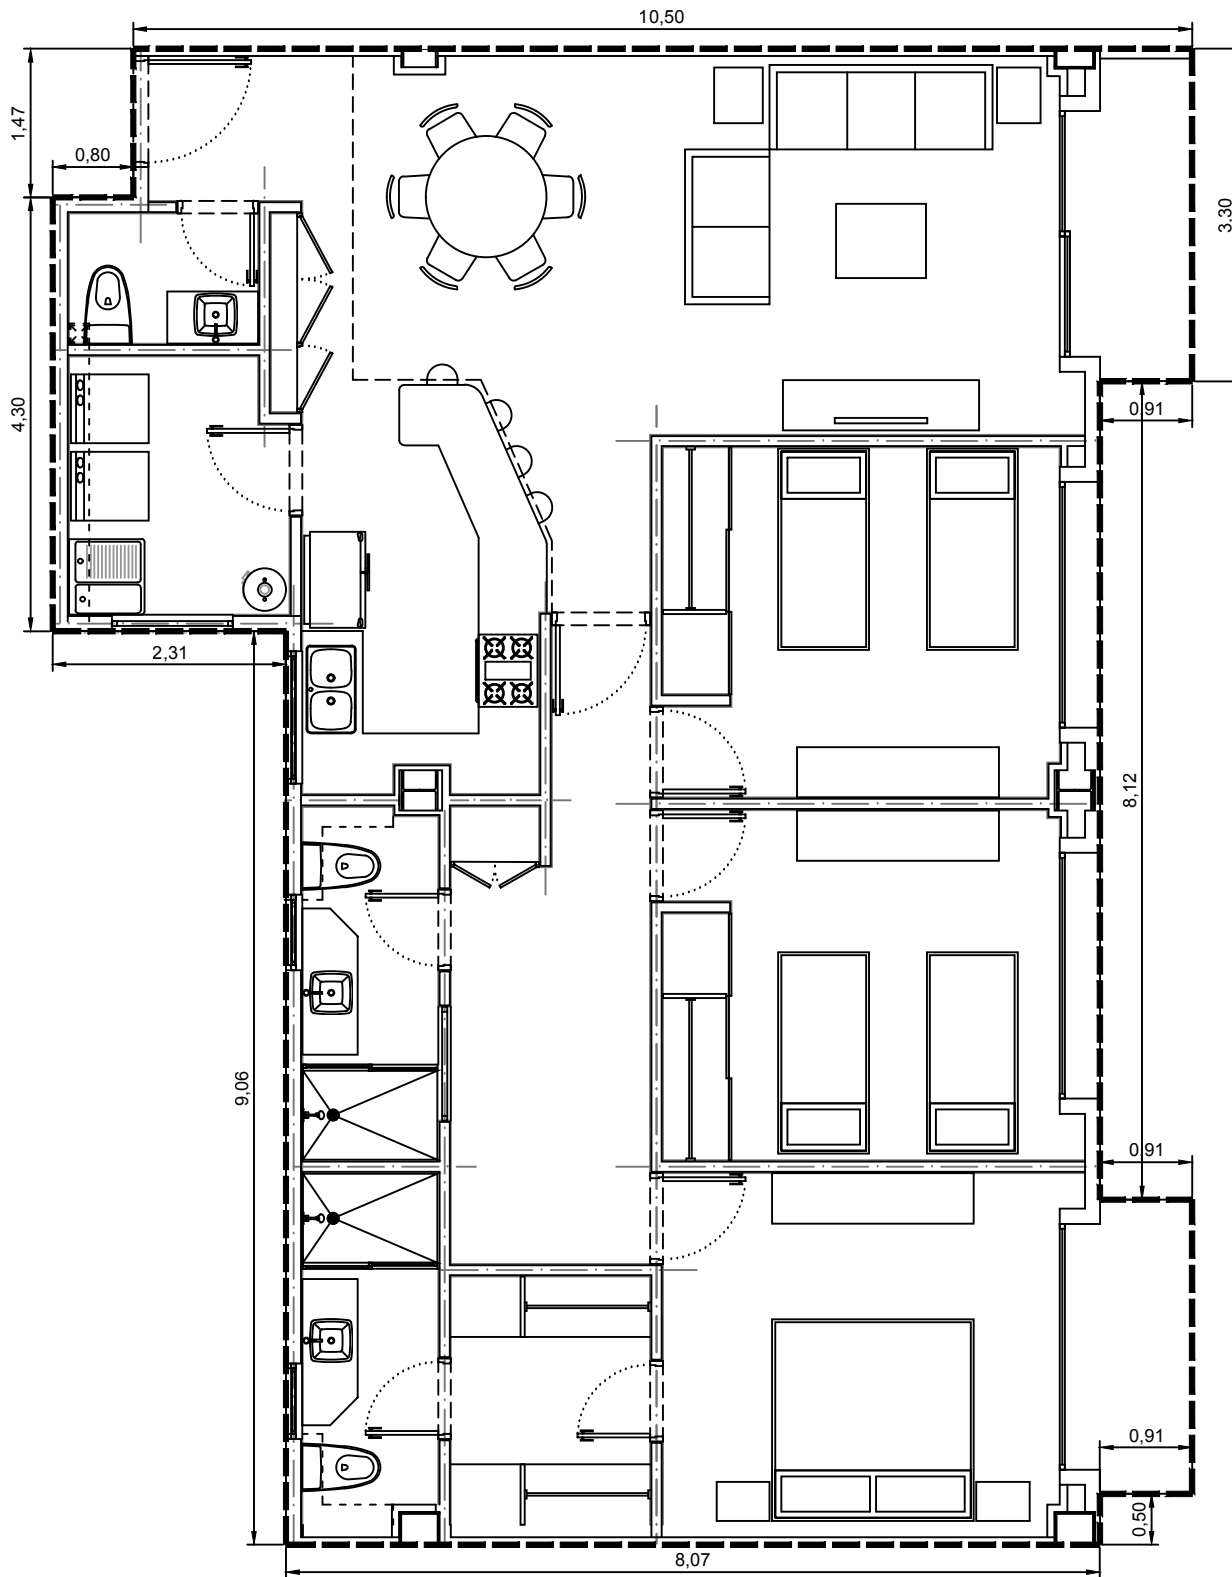

Area interior: 131.07m<sup>2</sup>  
Area balcón: 6.04m<sup>2</sup>  
Area total: 137.11m<sup>2</sup>

Escala: 1:75

Departamento 3301-08 - Edificio 3 - C3 - Piso 1  
Villa Bosque