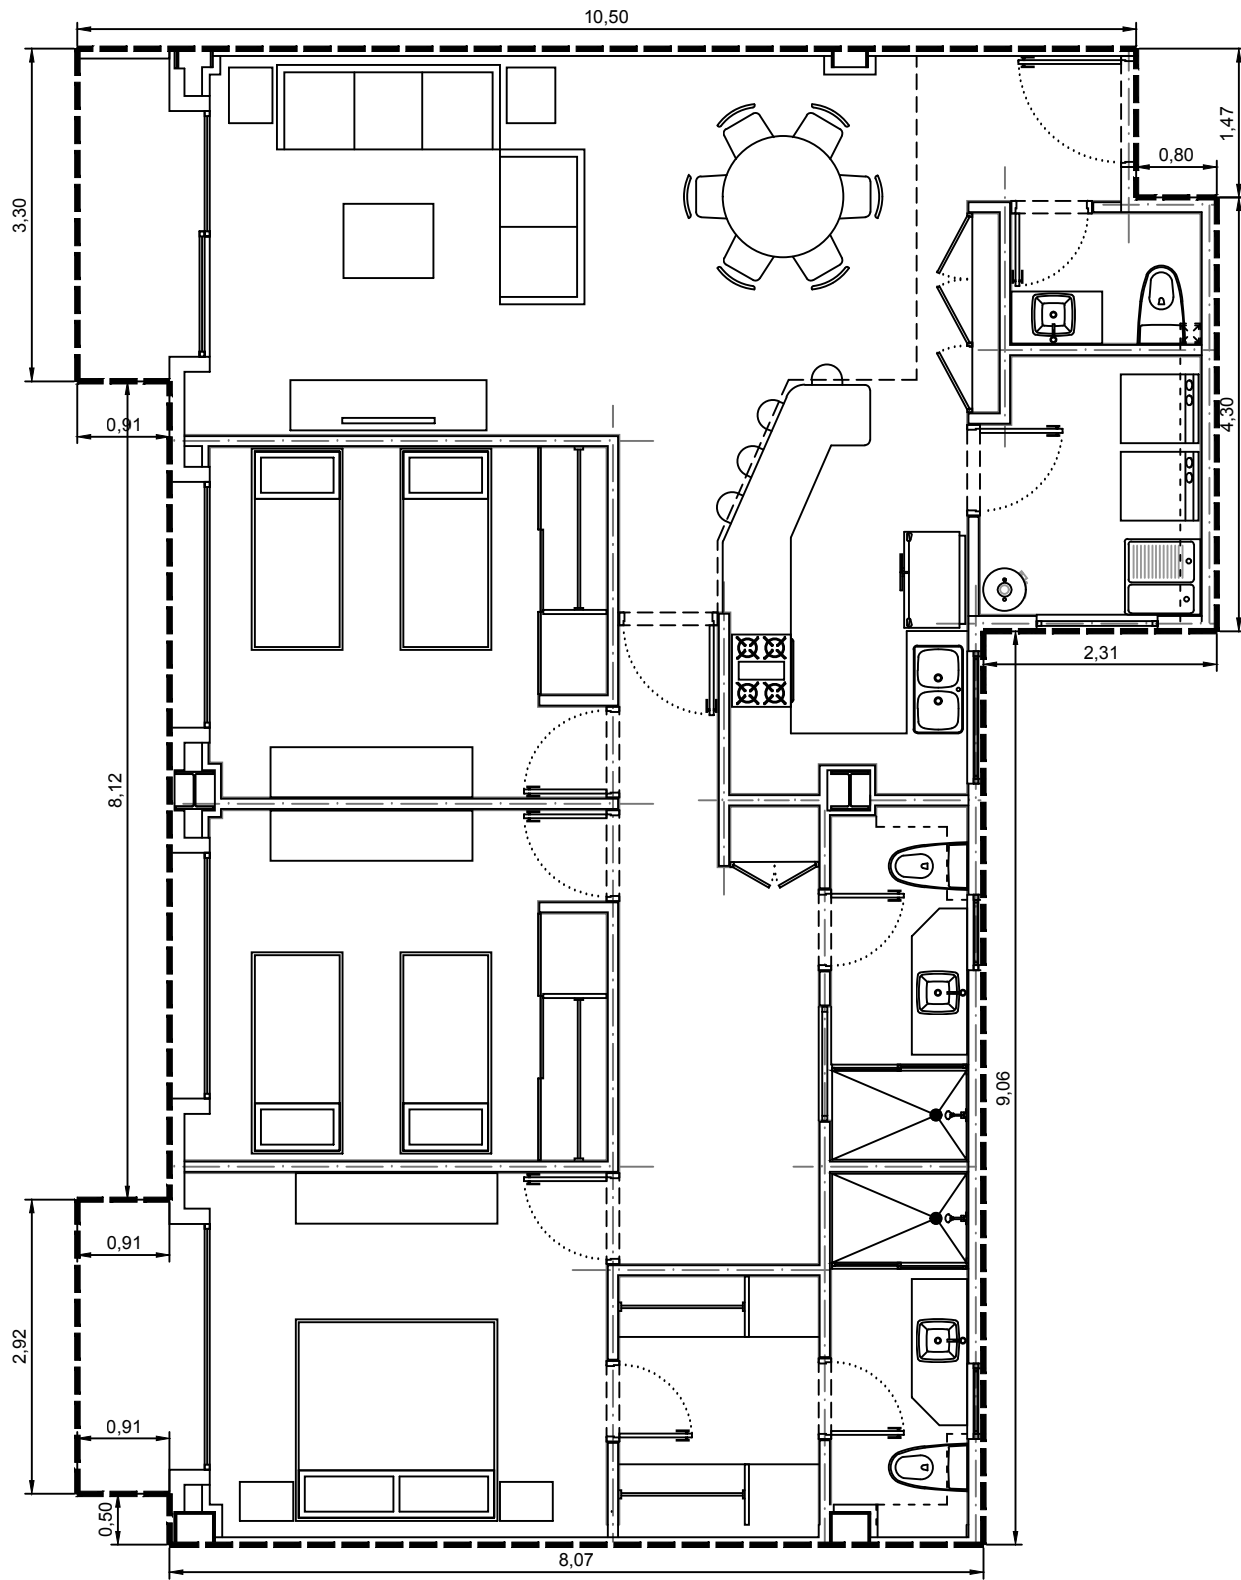

Area interior: 131.07m²
Area balcón: 6.04m²
Area total: 137.11m²

Escala: 1:75

Departamento 3301-09 - Edificio 3 - C3 - Piso 1
Villa Bosque