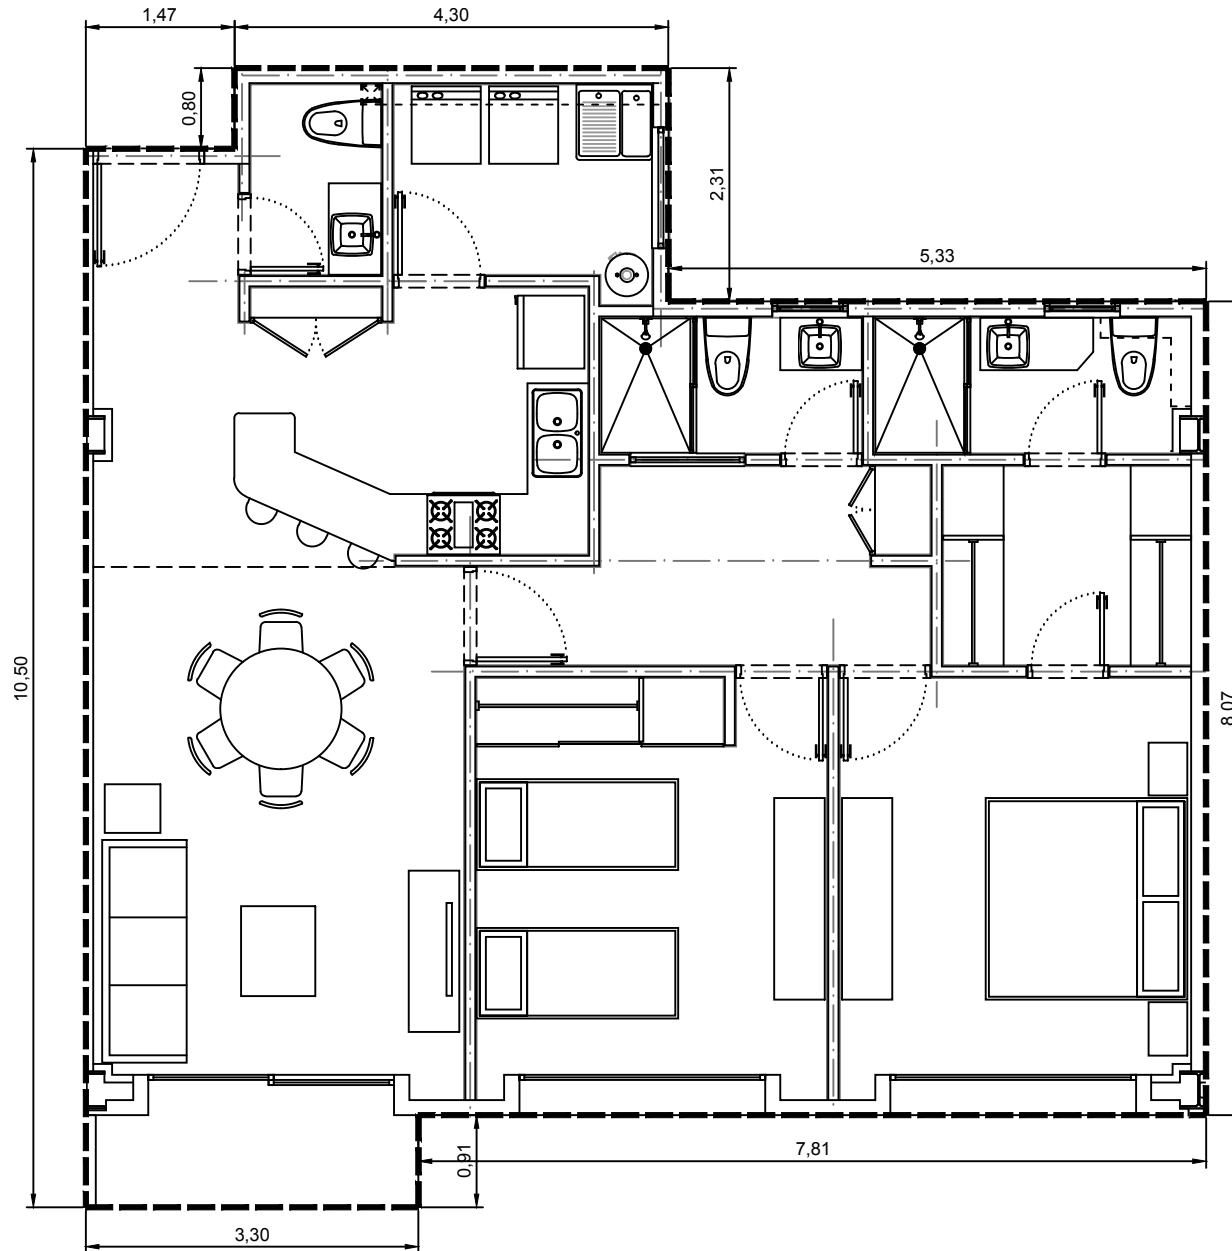

Area interior: 101.35m²
Area balcón: 2.67m²
Area total: 104.02m²

Escala: 1:75

Departamento 3302-01 - Edificio 3 - C3 - Piso 2
Villa Bosque