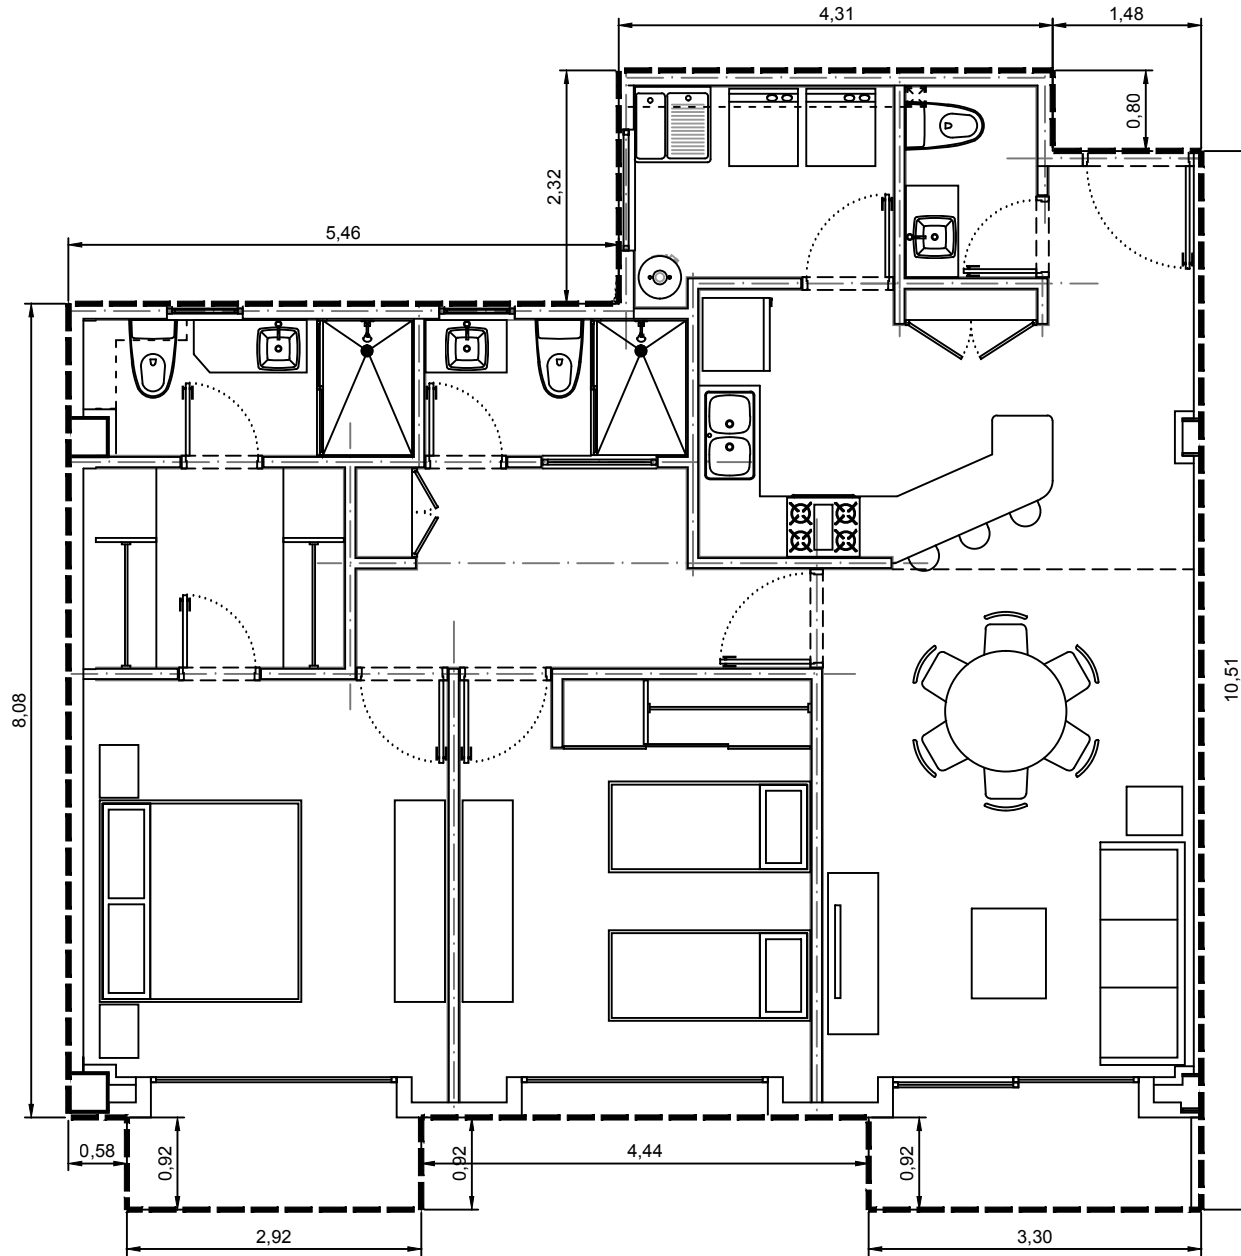

Area interior: 101.35m²
Area balcón: 6.04m²
Area total: 107.39m²

Escala: 1:75

Departamento 3302-02 - Edificio 3 - C3 - Piso 2
Villa Bosque