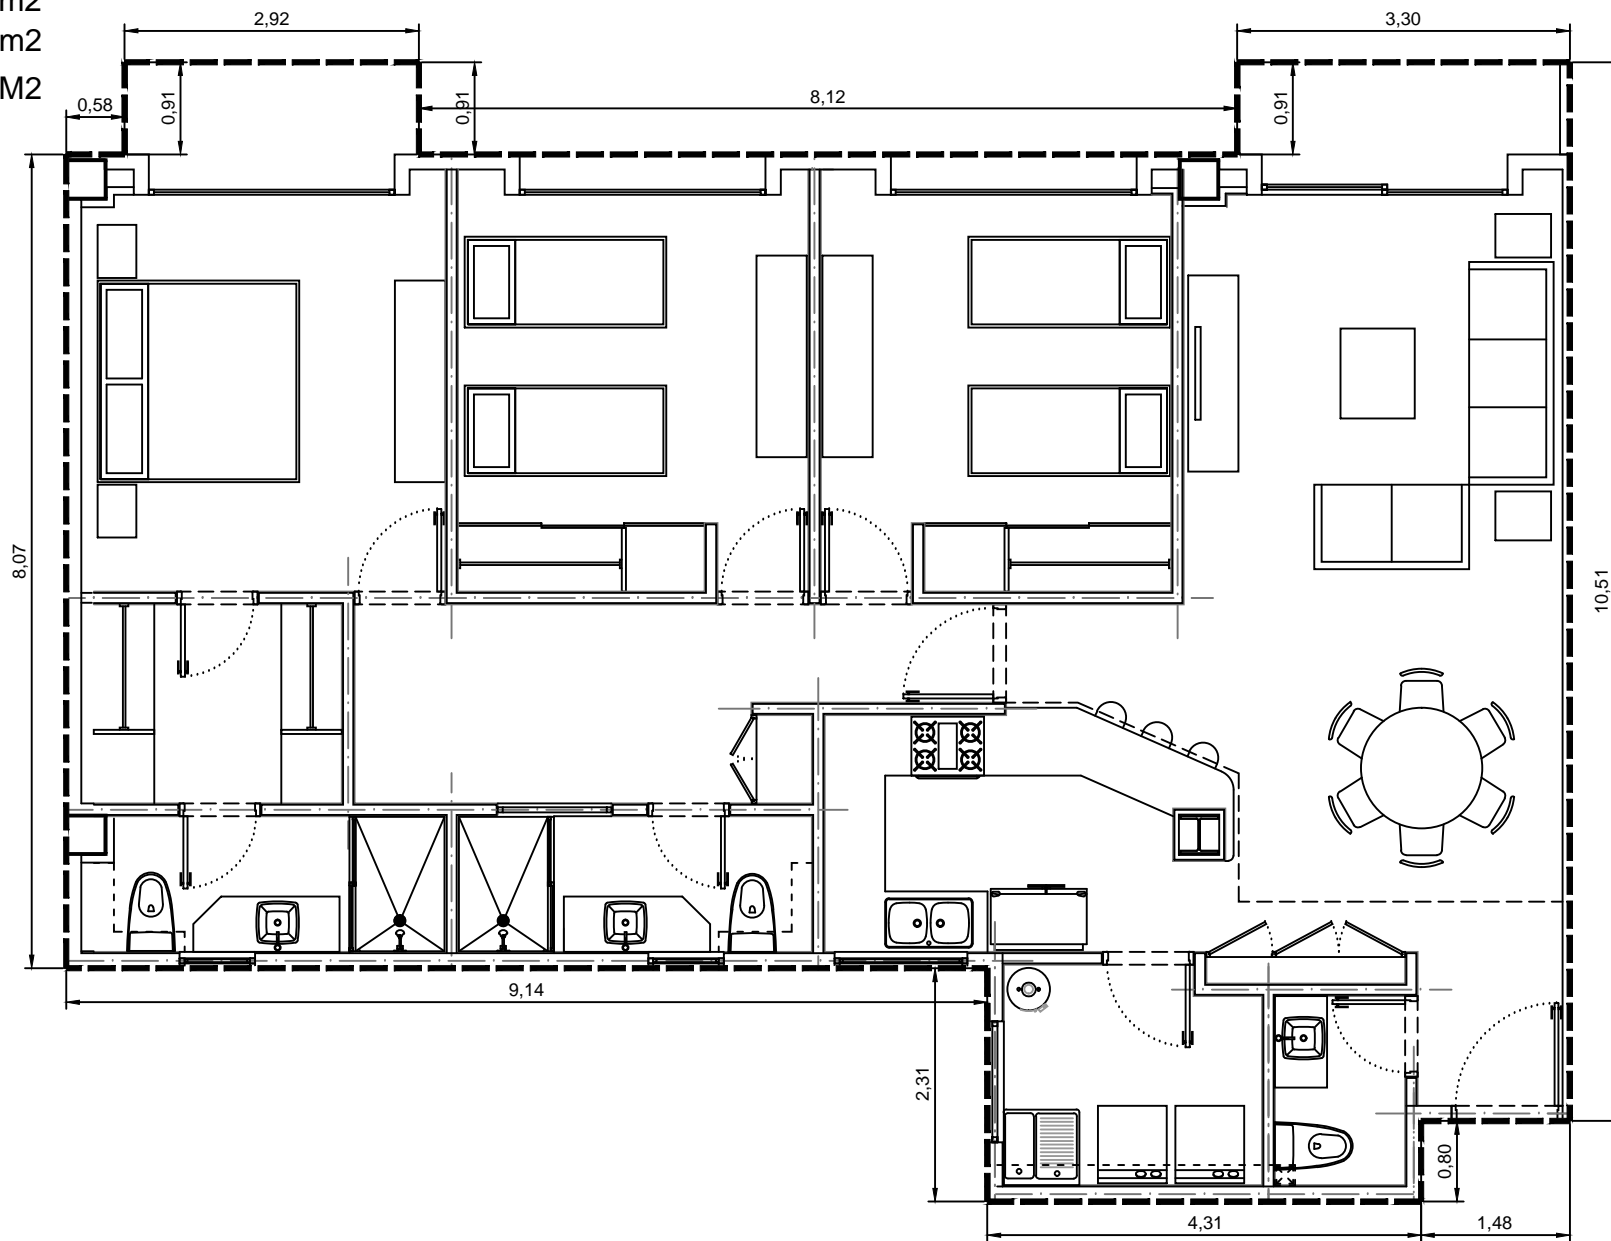

Area interior: 131.07m²
Area balcon: 6.04m²
Area total: 137.11M²

Escala: 1:75

Departamento 3302-03 - Edificio 3 - C3 - Piso 2
Villa Bosque