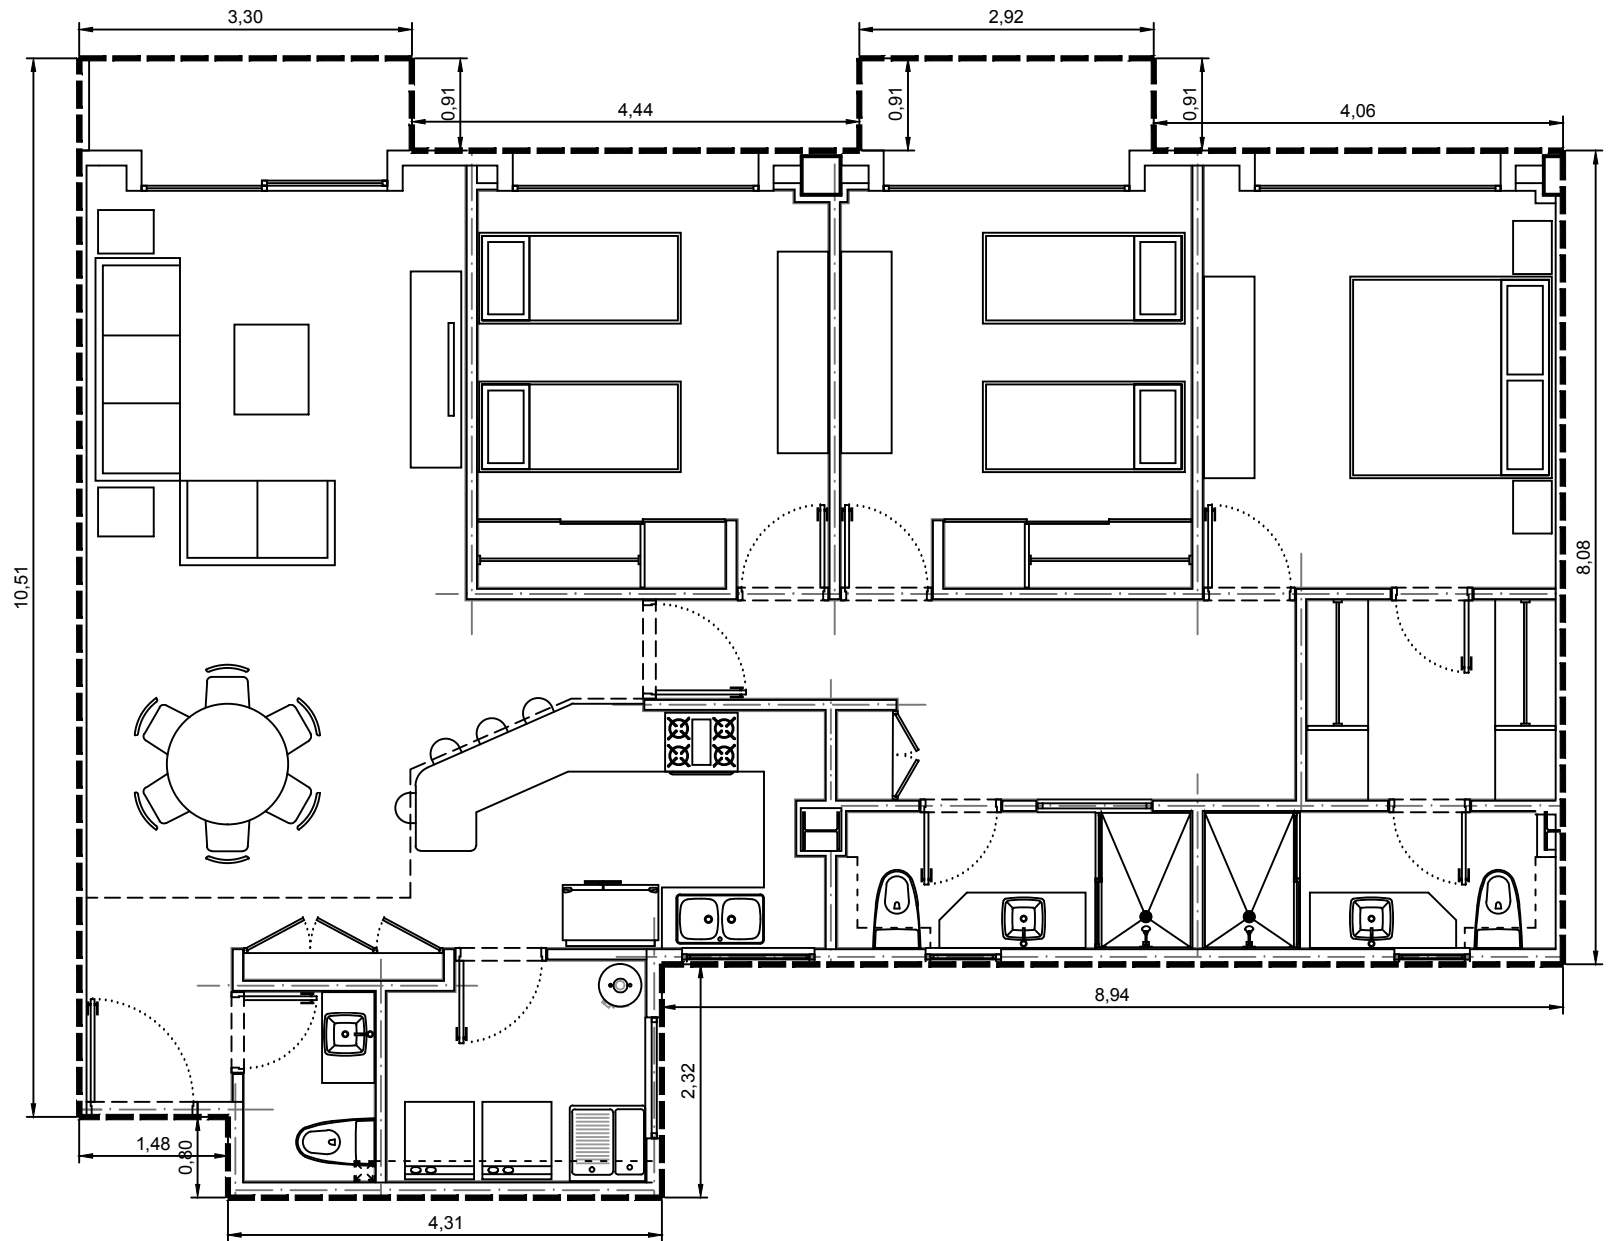

Area interior: 131.07m²
Area balcón: 6.04m²
Area total: 137.11m²

Escala: 1:75

Departamento 3302-04 - Edificio 3 - C3 - Piso 2
Villa Bosque