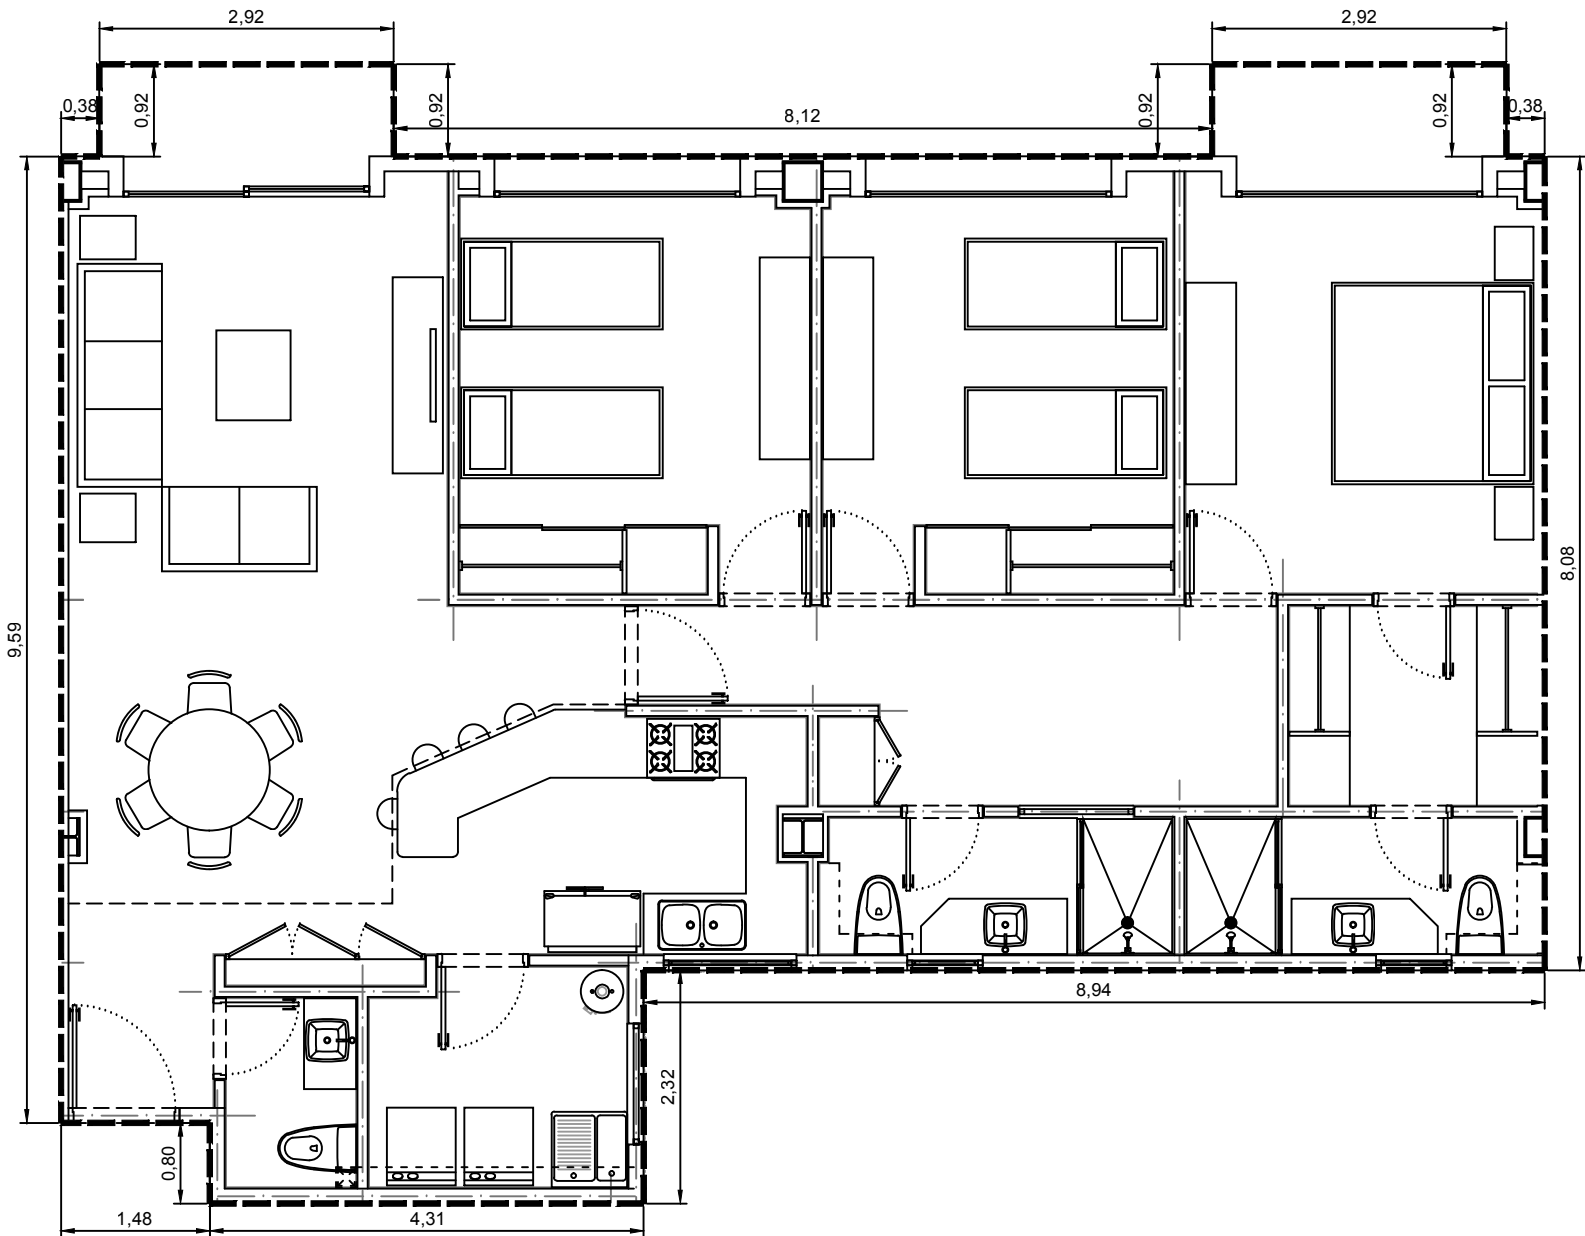

Area interior: 131.07m²
Area balcón: 6.04m²
Area total: 137.11m²

Escala: 1:75

Departamento 3302-05 - Edificio 3 - C3 - Piso 2
Villa Bosque