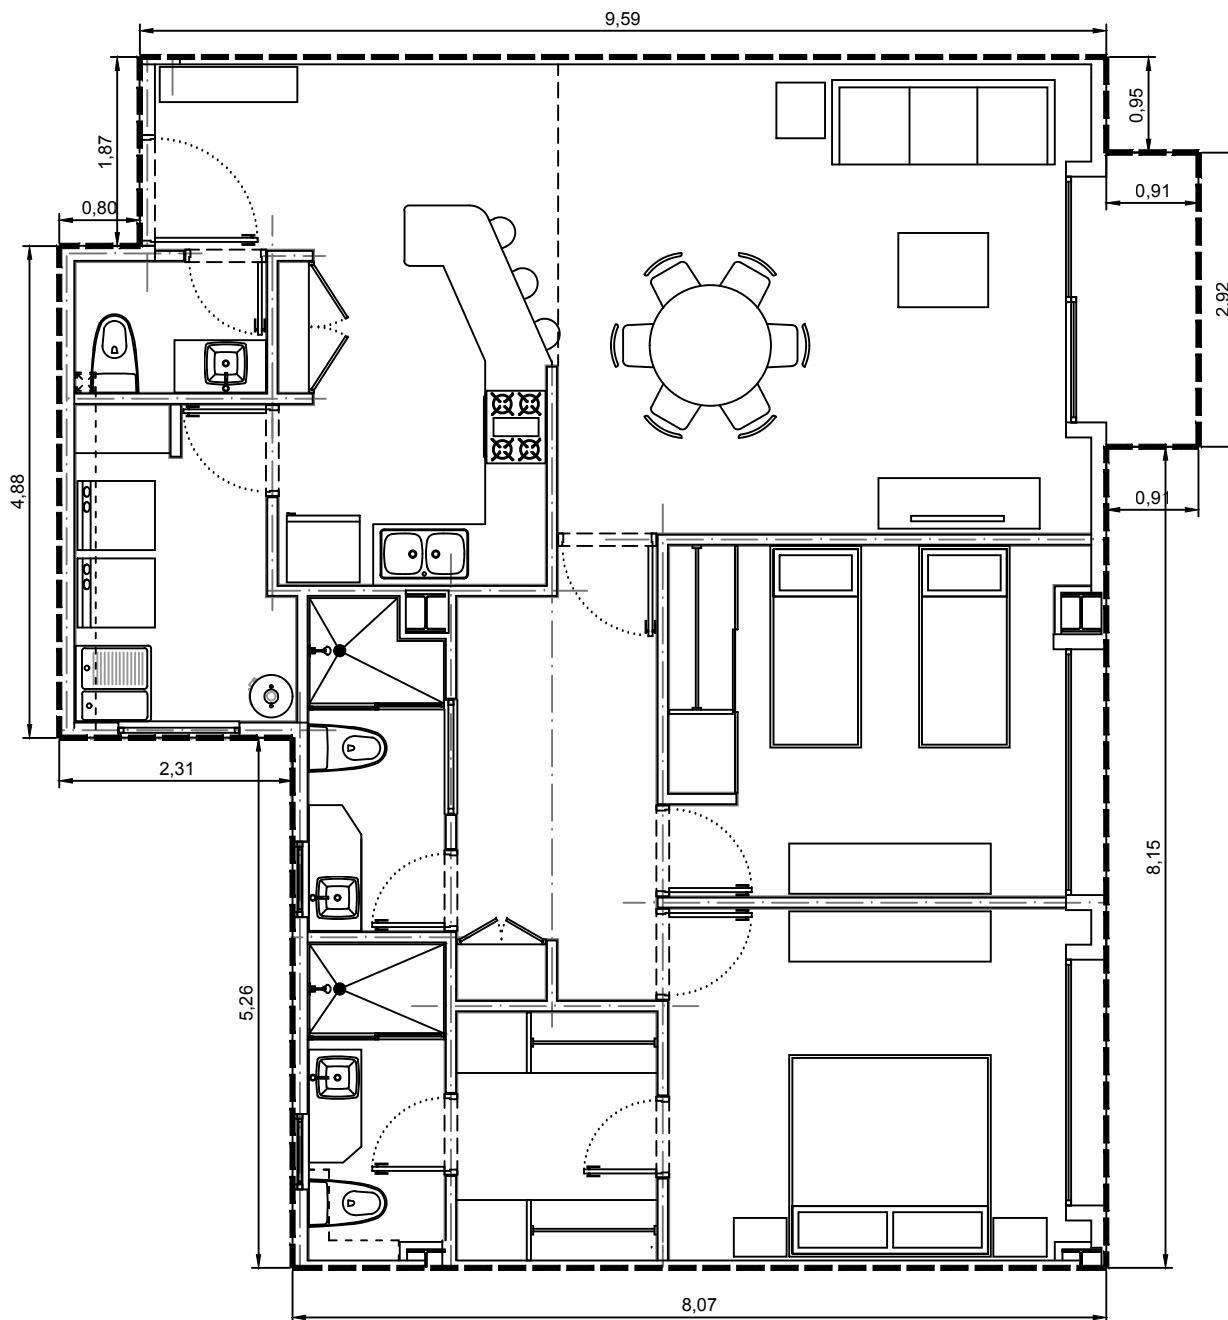

Area interior: 111.16m<sup>2</sup>  
Area balcón: 2.67m<sup>2</sup>  
Area total: 113.83m<sup>2</sup>

Escala: 1:75

Departamento 3302-06 - Edificio 3 - C3 - Piso 2  
Villa Bosque