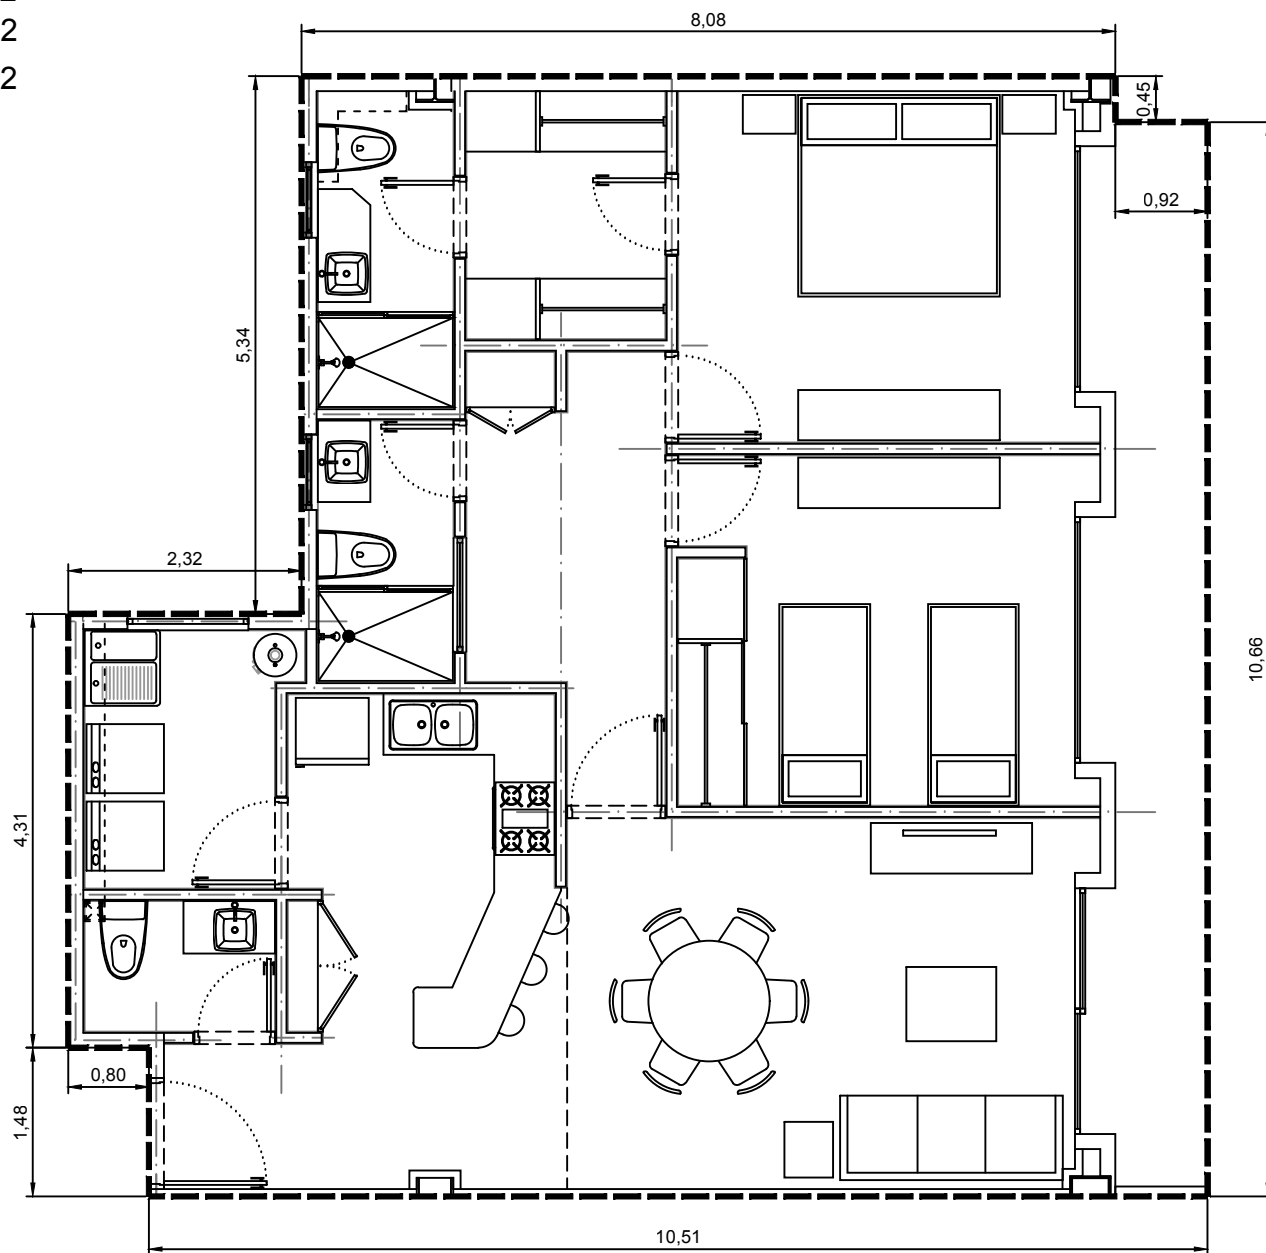

Area interior: 101.35m²
Area balcón: 9.75m²
Area total: 111.10m²

Escala: 1:75

Departamento 3302-07 - Edificio 3 - C3 - Piso 2
Villa Bosque