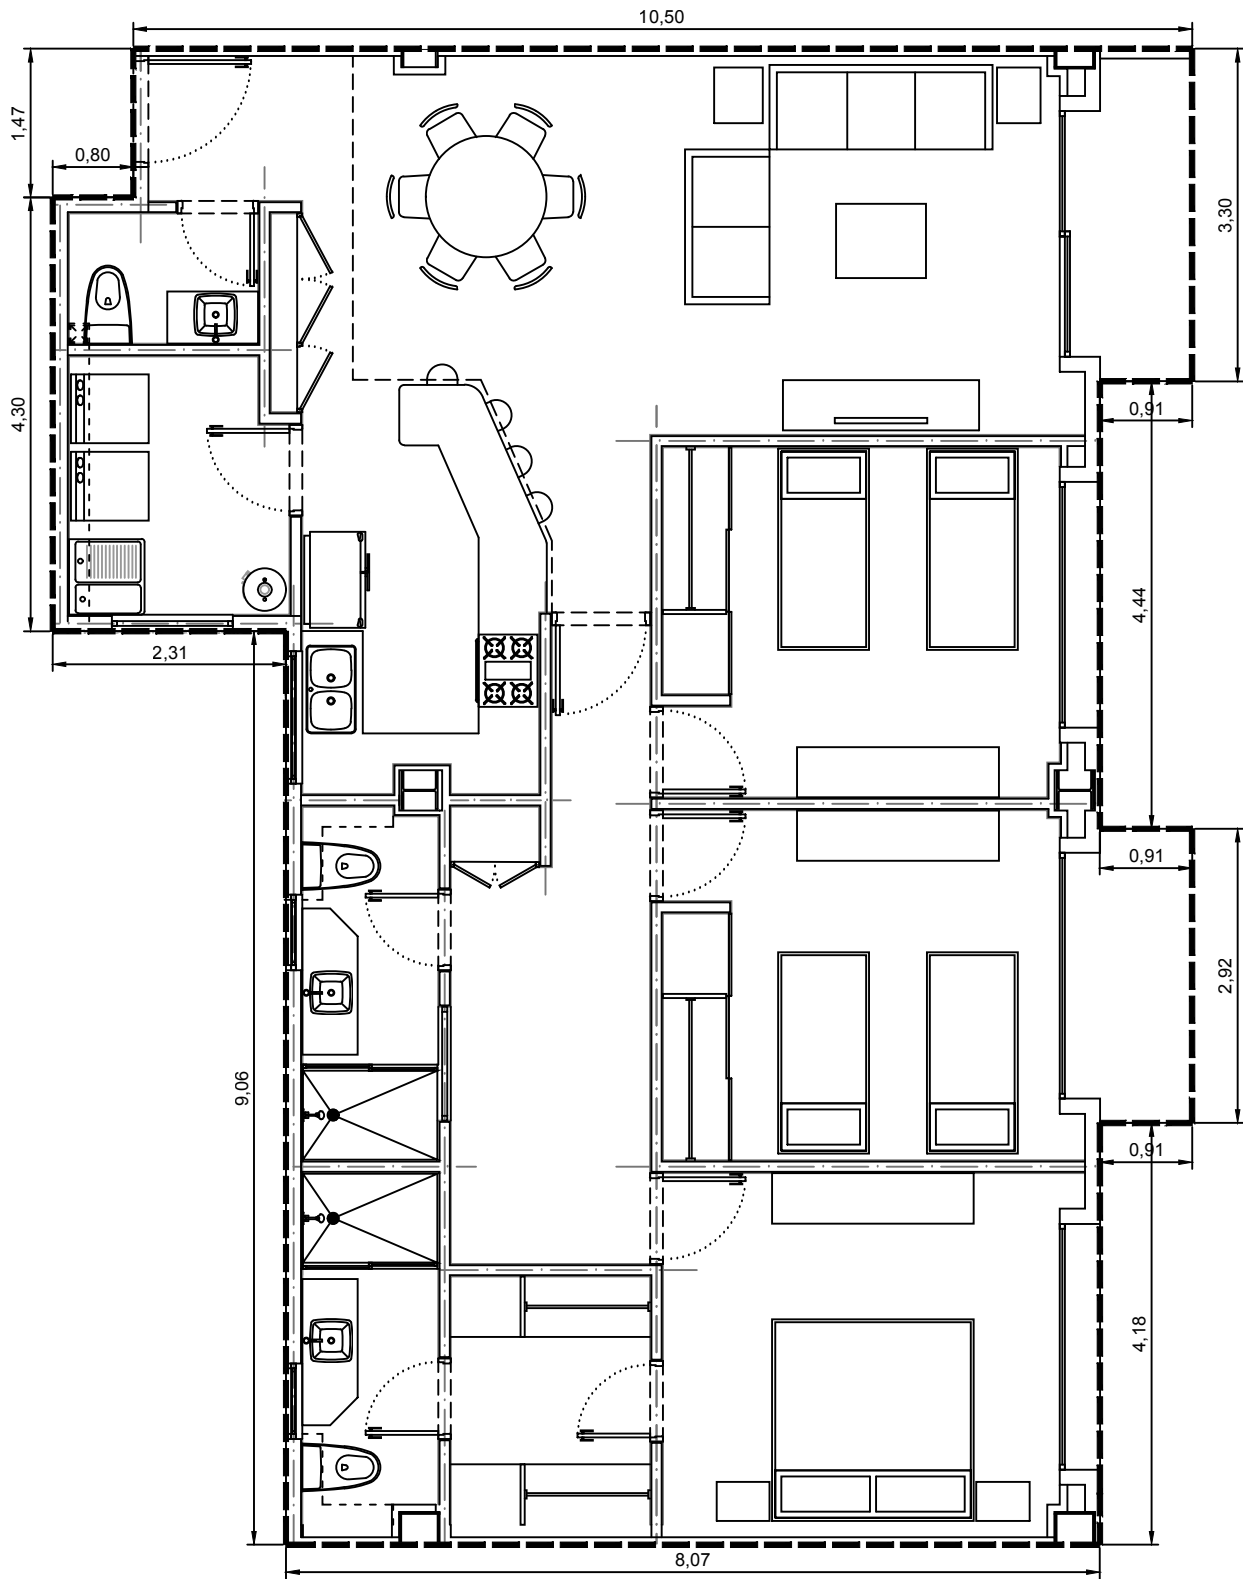

Area interior: 131.07m²
Area balcón: 6.04m²
Area total: 137.11m²

Escala: 1:75

Departamento 3302-08 - Edificio 3 - C3 - Piso 2
Villa Bosque