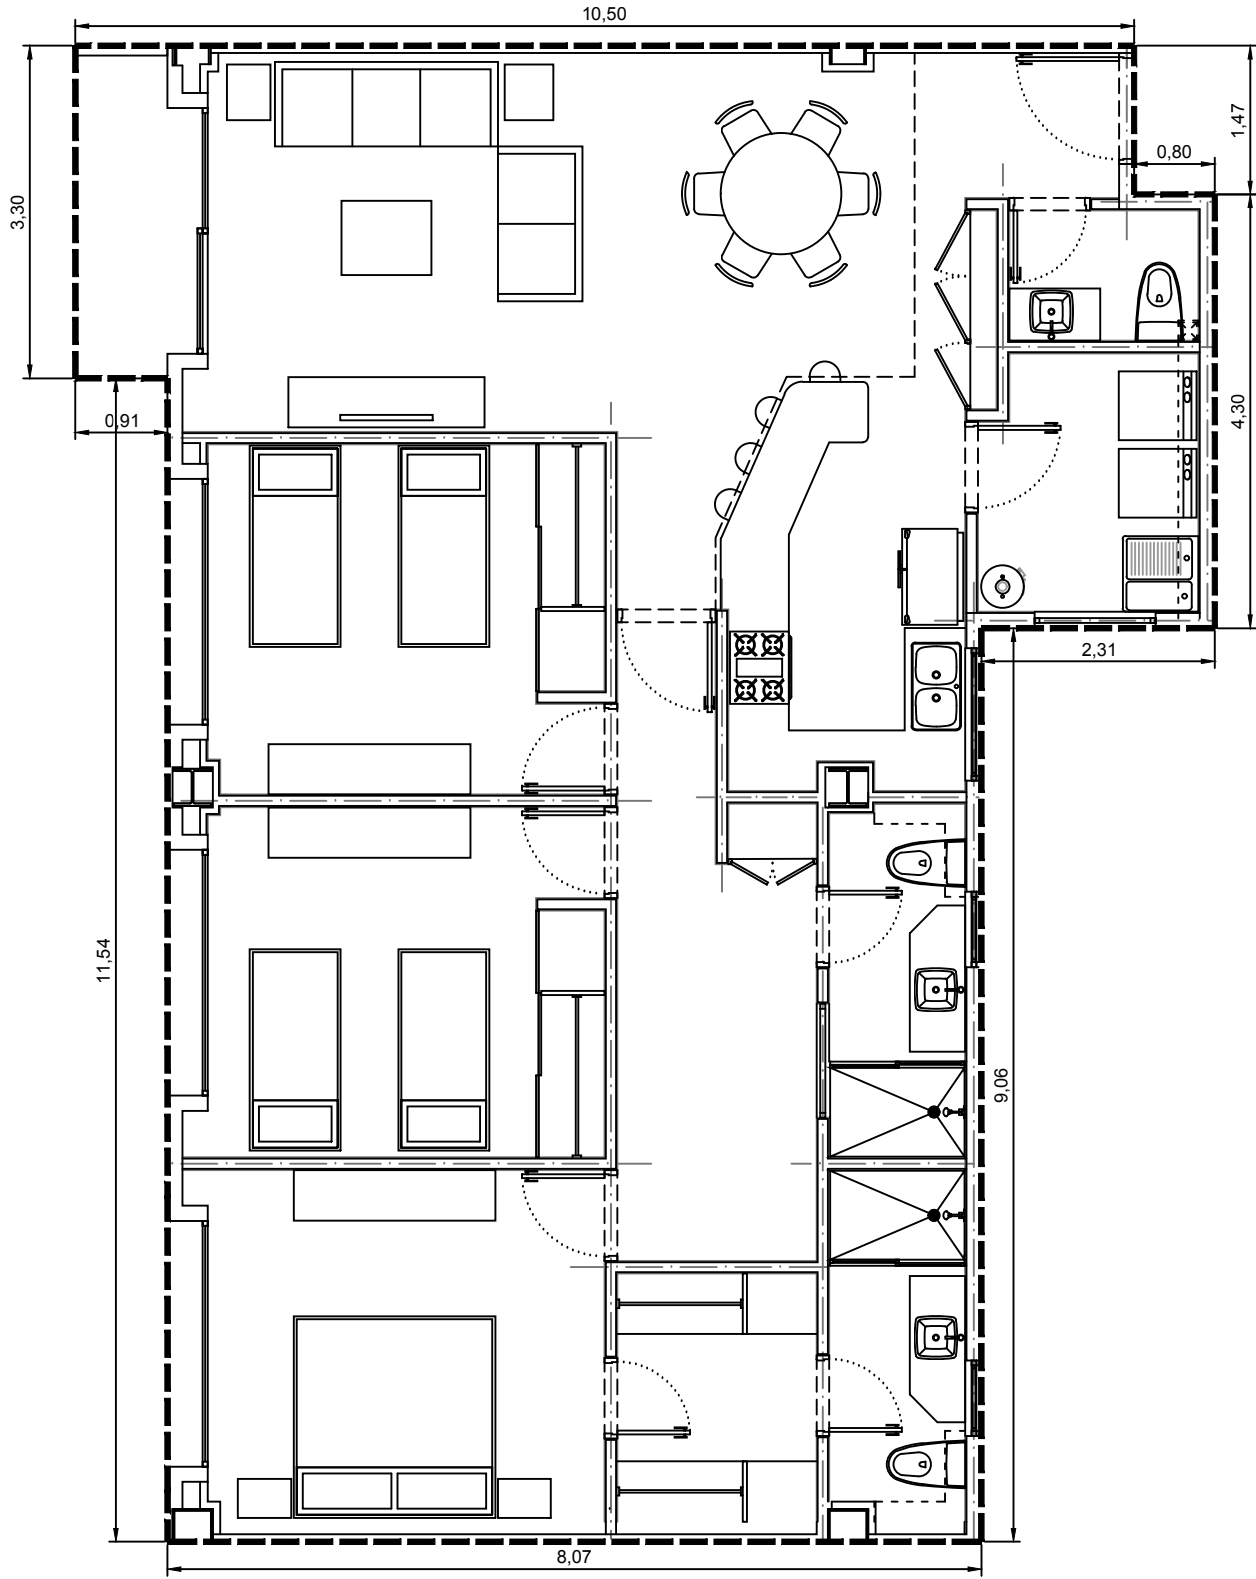

Area interior: 131.07m²
Area balcón: 2.67m²
Area total: 133.74m²

Escala: 1:75

Departamento 3302-09 - Edificio 3 - C3 - Piso 2
Villa Bosque