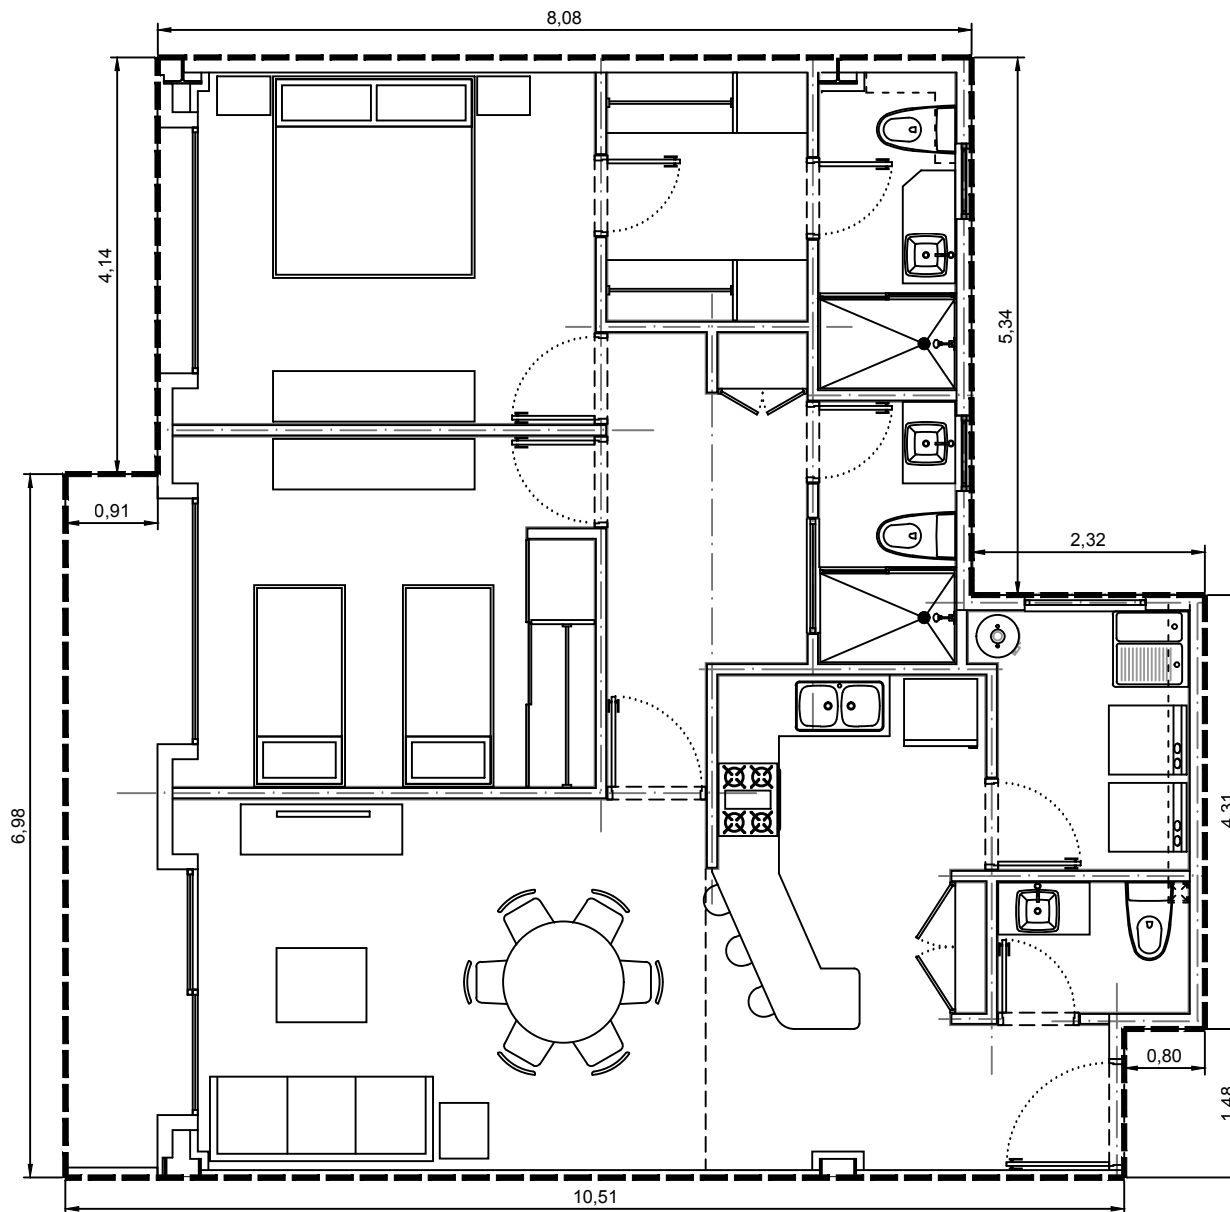

Area interior: 101.35m²
Area balcón: 6.04m²
Area total: 107.39m²

Escala: 1:75

Departamento 3302-10 - Edificio 3 - C3 - Piso 2
Villa Bosque