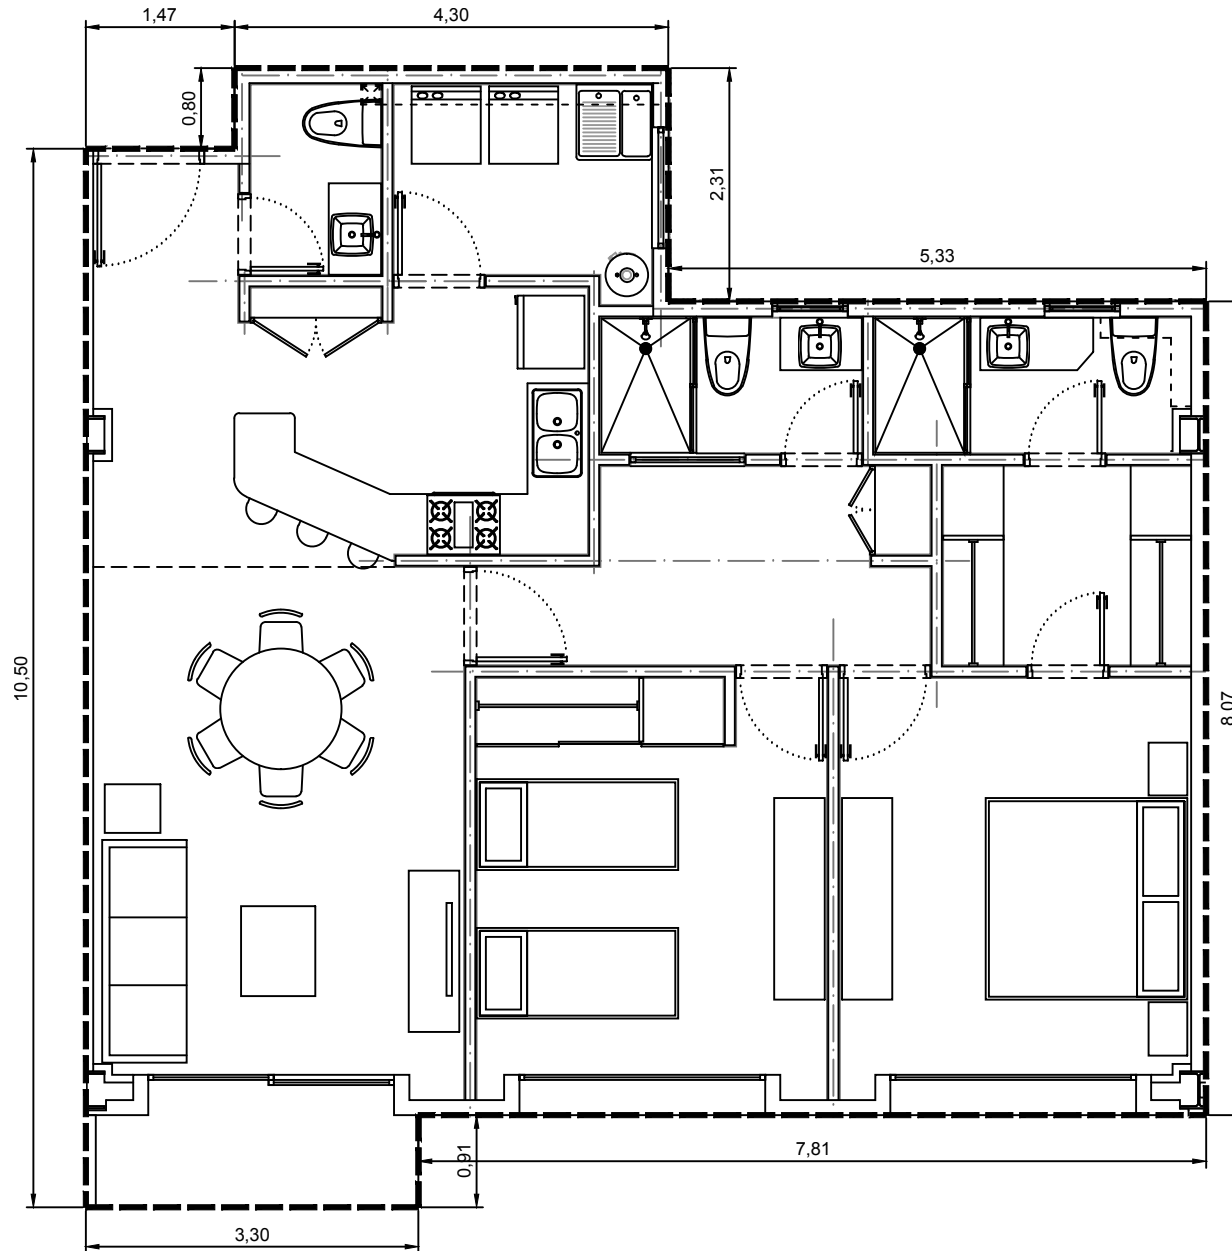

Area interior: 101.35m²
Area balcón: 2.67m²
Area total: 104.02m²

Escala: 1:75

Departamento 3303-01 - Edificio 3 - C3 - Piso 3
Villa Bosque