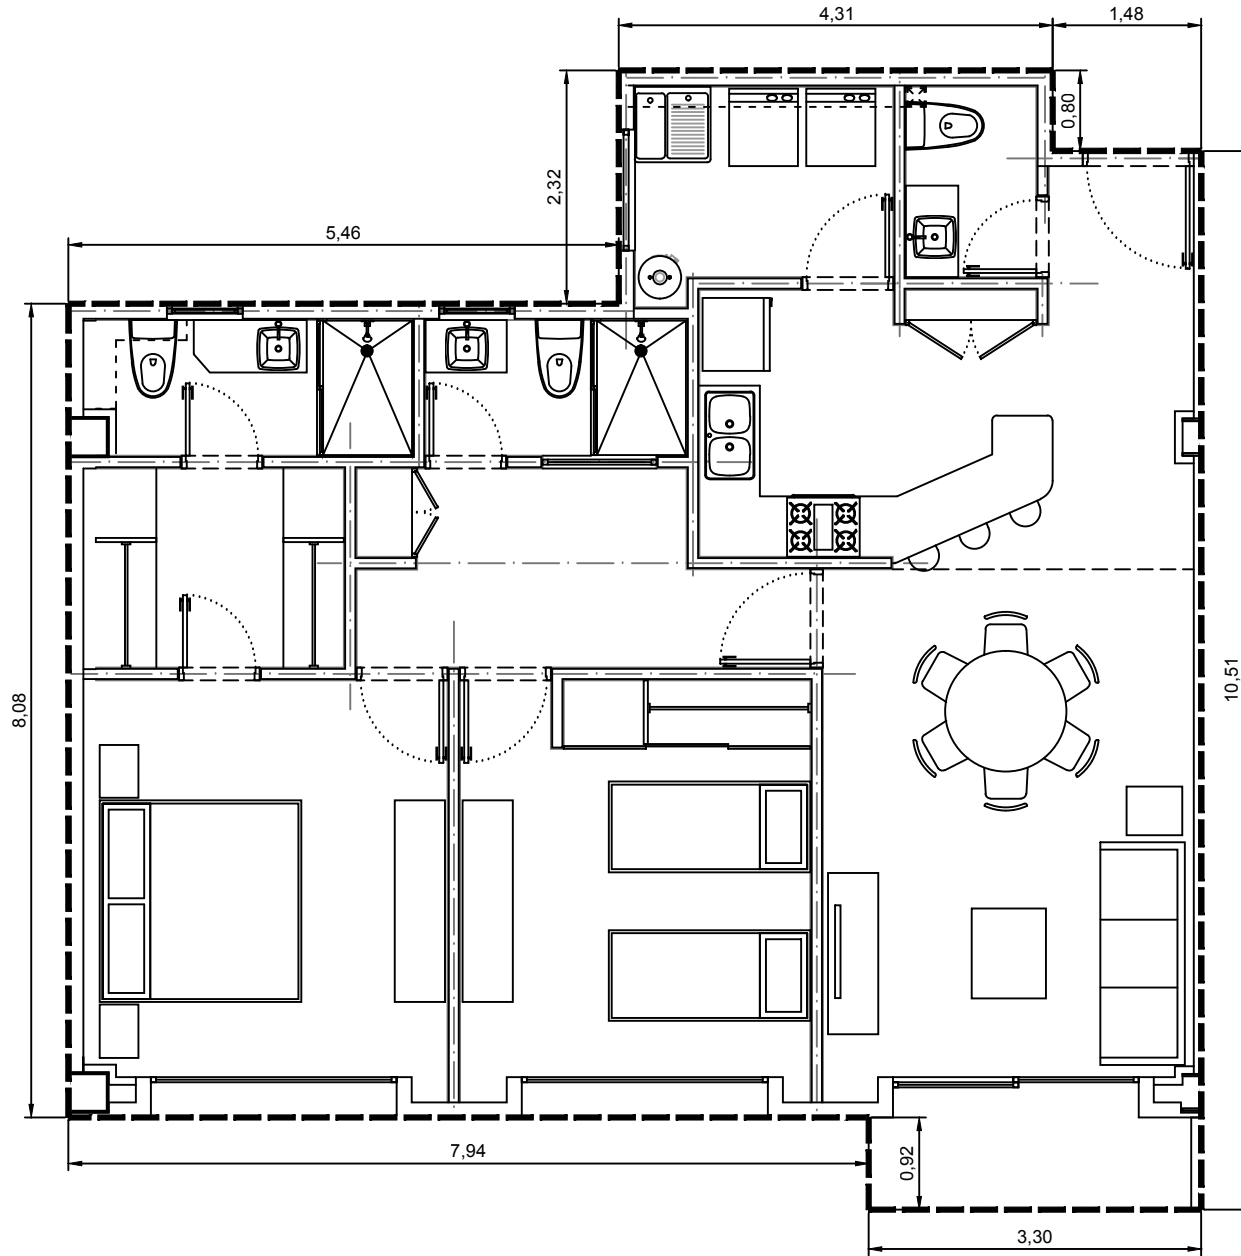

Area interior: 101.35m²
Area balcón: 2.67m²
Area total: 104.02m²

Escala: 1:75

Departamento 3303-02 - Edificio 3 - C3 - Piso 3
Villa Bosque