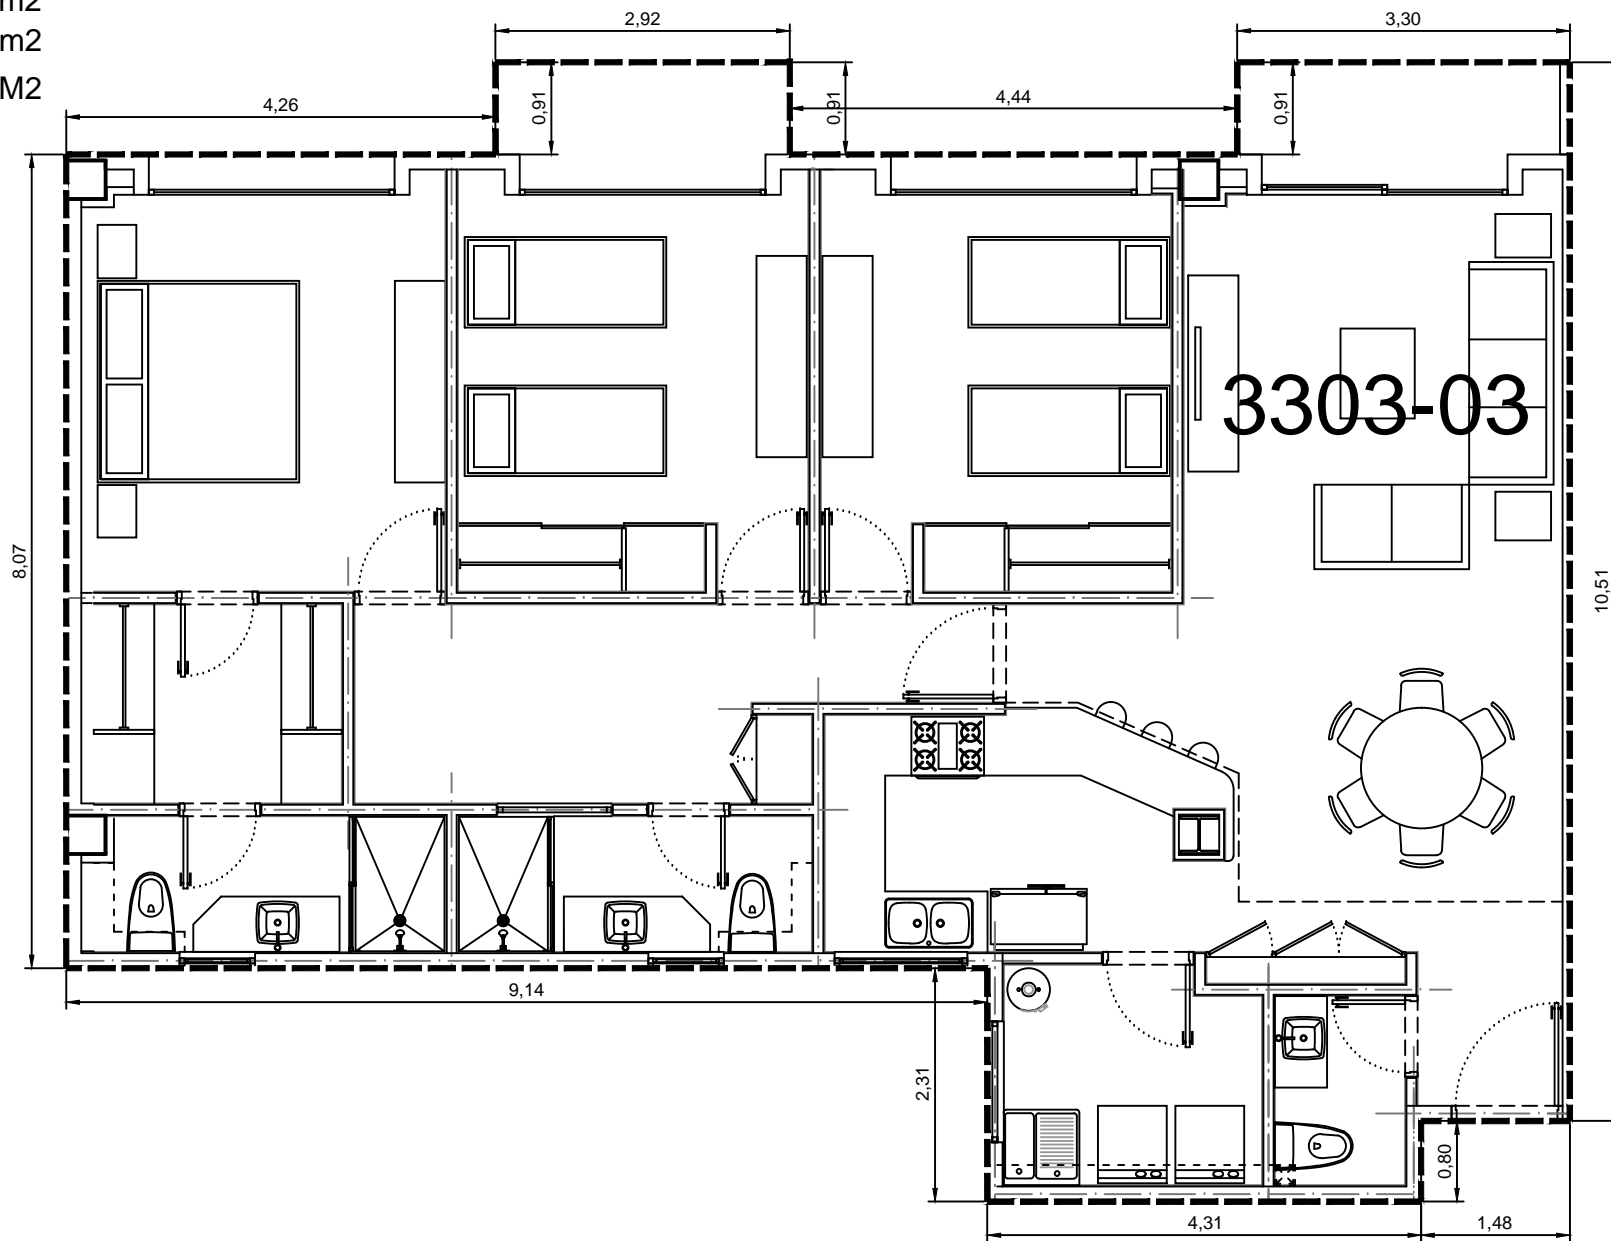

Area interior: 131.07m<sup>2</sup>  
Area balcon: 6.04m<sup>2</sup>  
Area total: 137.11M<sup>2</sup>

Escala: 1:75

Departamento 3303-03 - Edificio 3 - C3 - Piso 3  
Villa Bosque