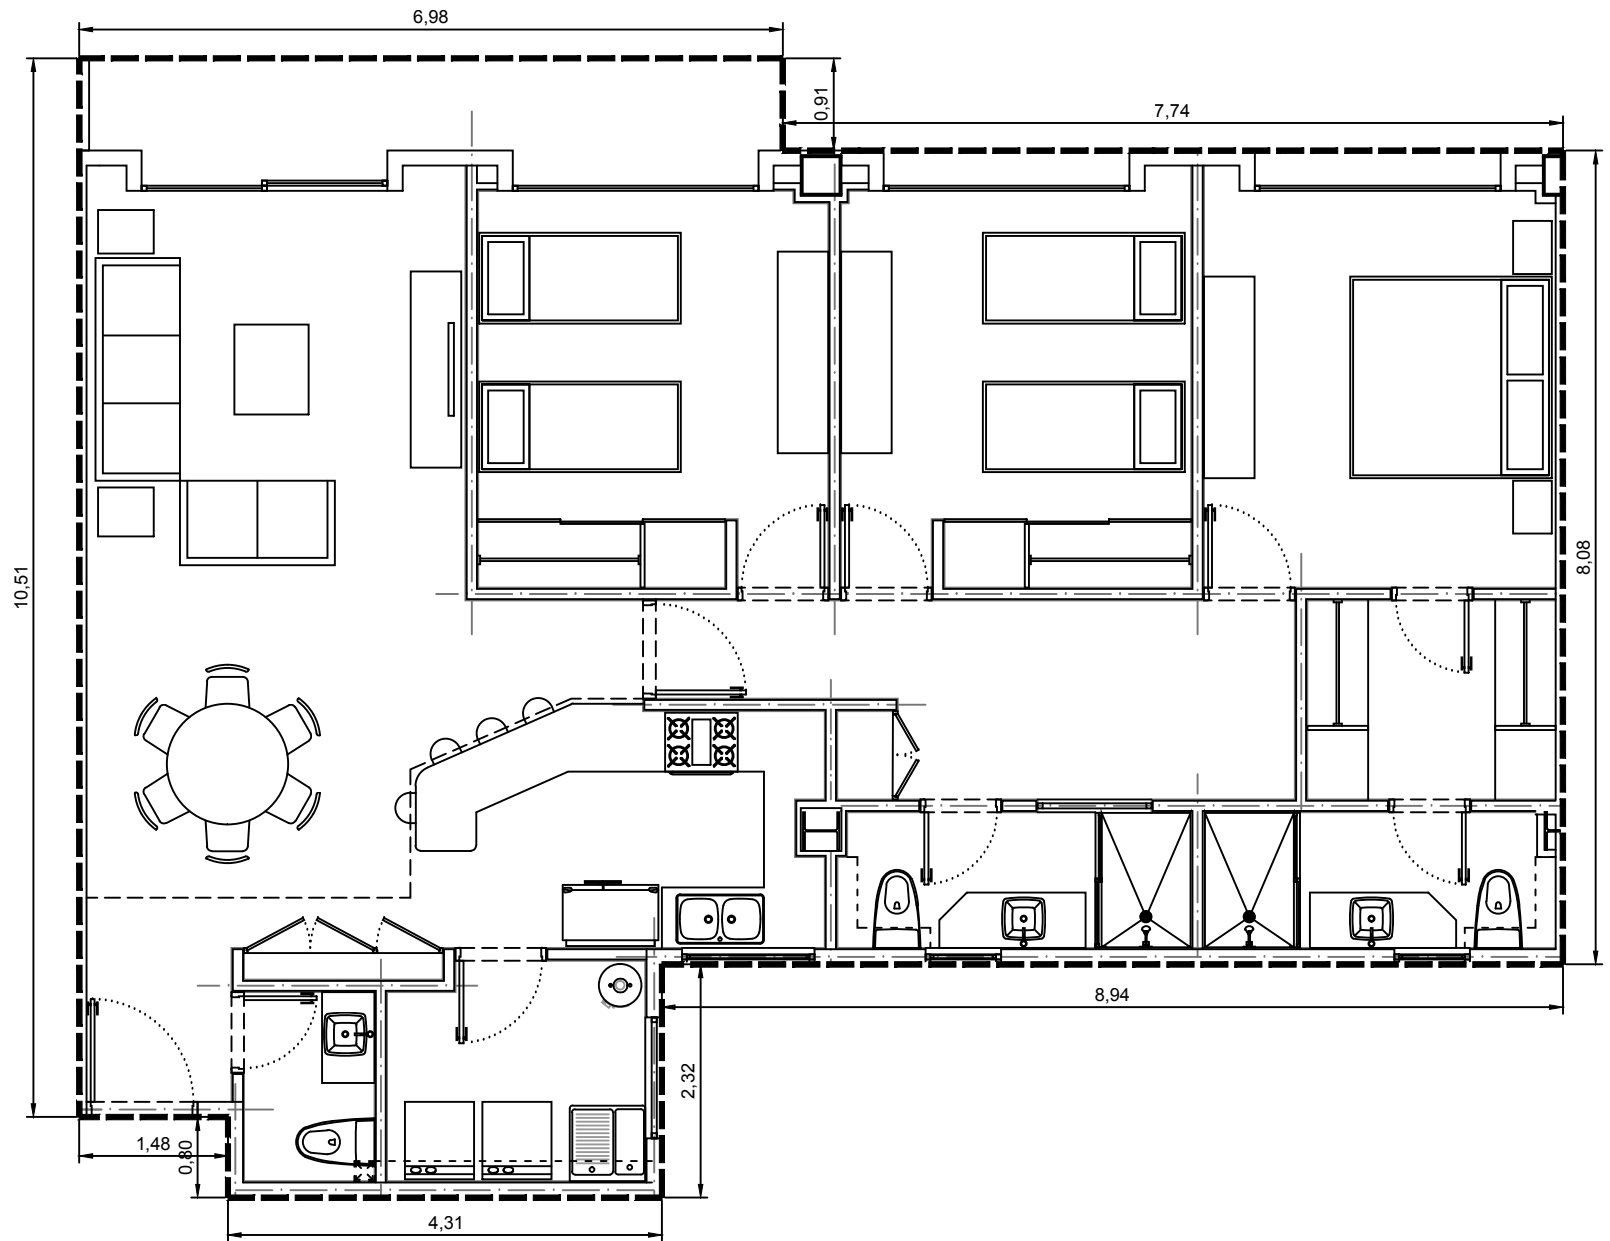

Area interior: 131.07m<sup>2</sup>  
Area balcón: 6.04m<sup>2</sup>  
Area total: 137.11m<sup>2</sup>

Escala: 1:75

Departamento 3303-04 - Edificio 3 - C3 - Piso 3  
Villa Bosque