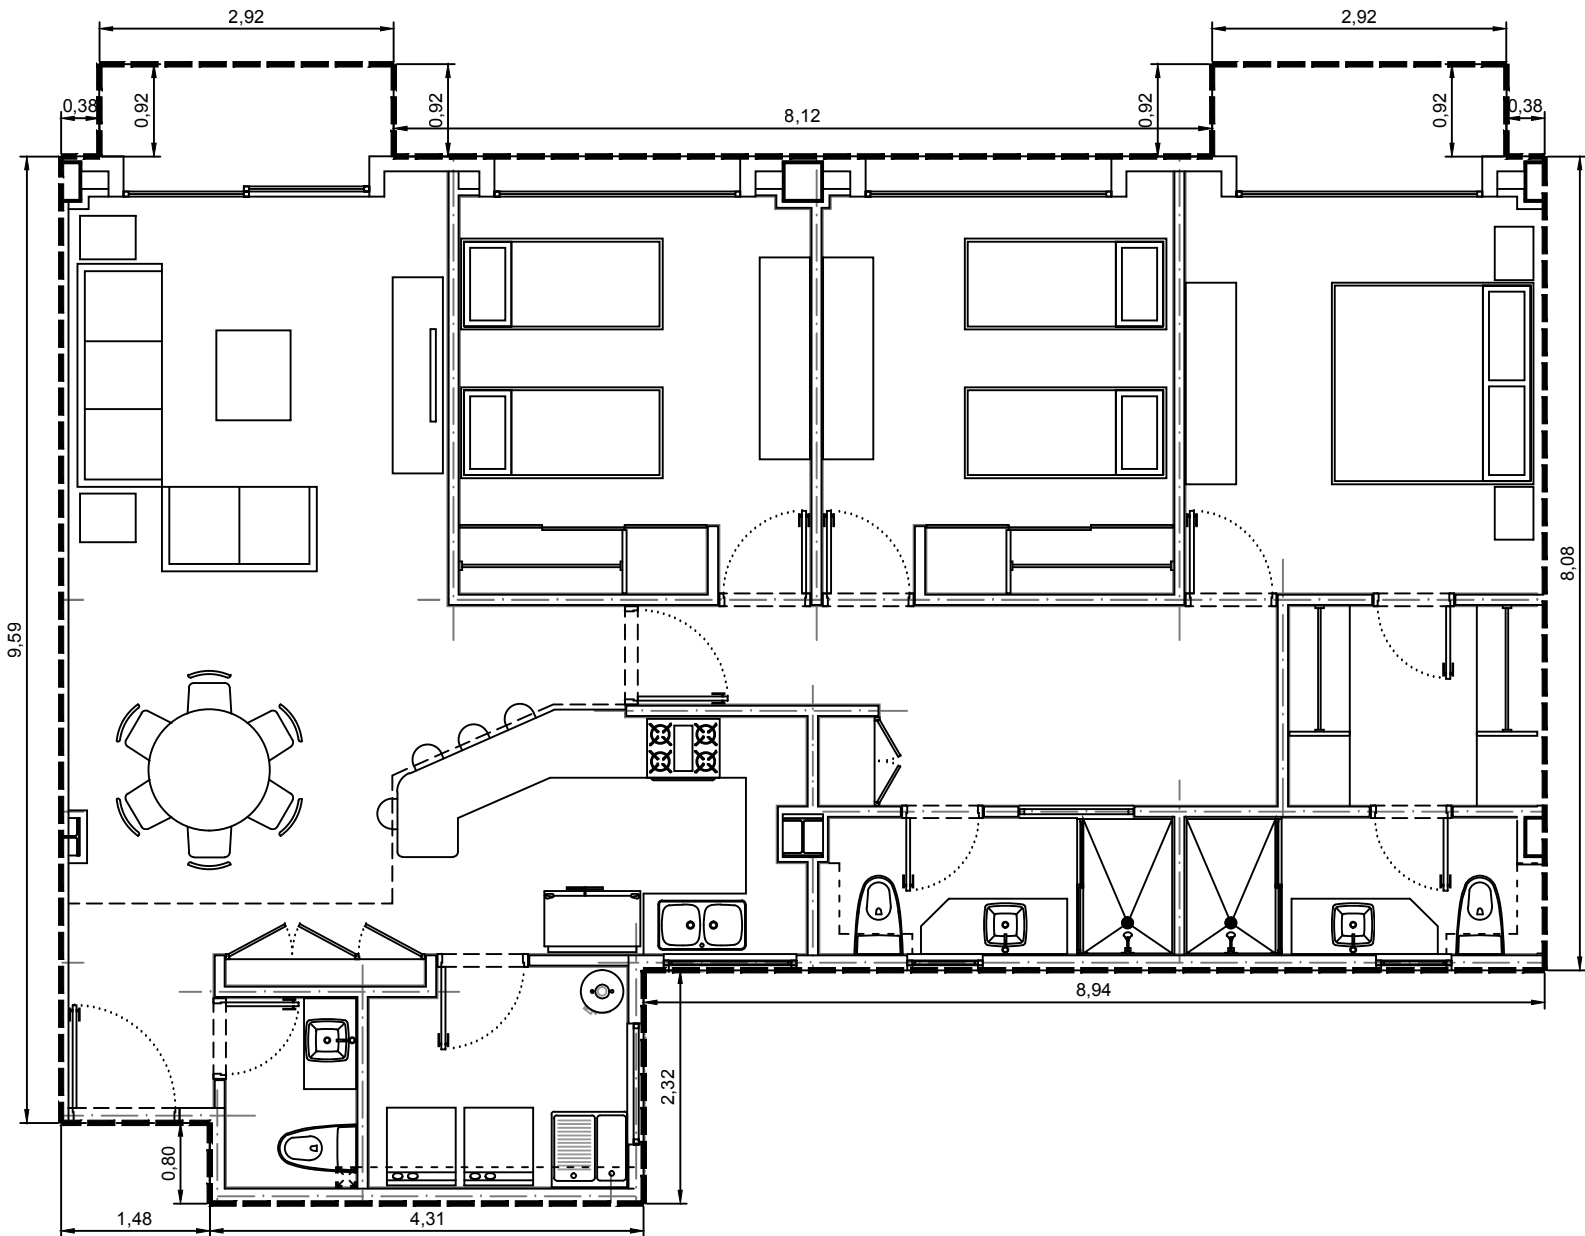

Area interior: 131.07m²
Area balcón: 6.04m²
Area total: 137.11m²

Escala: 1:75

Departamento 3303-05 - Edificio 3 - C3 - Piso 3
Villa Bosque