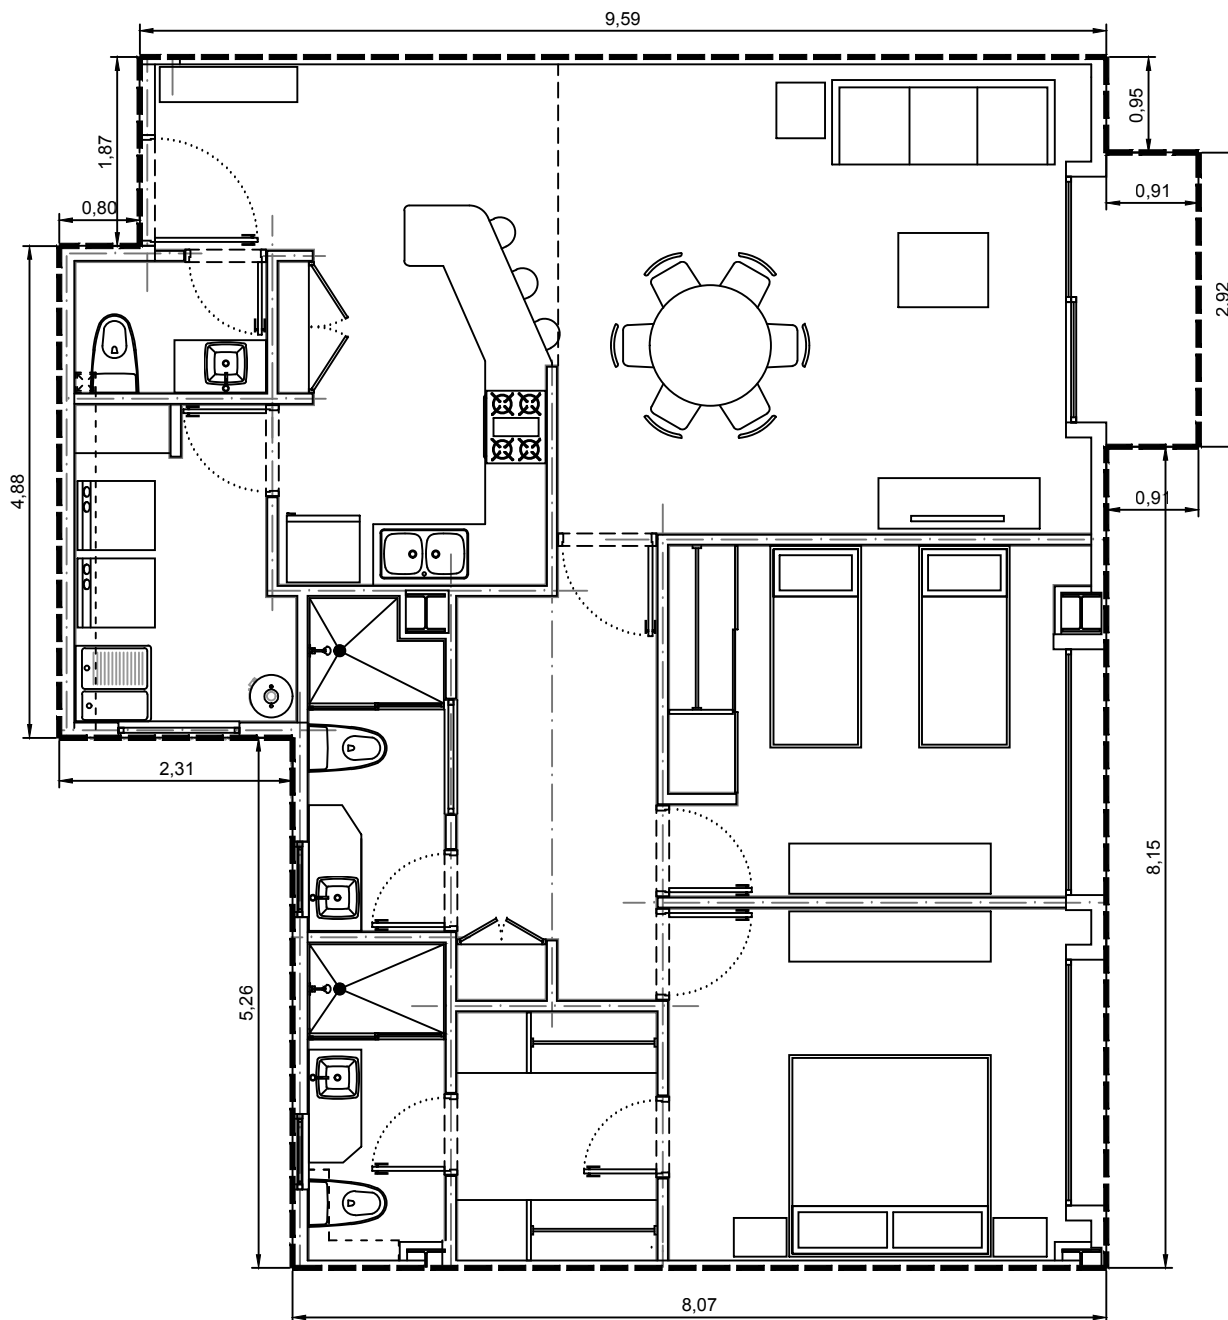

Area interior: 111.16m²
Area balcón: 2.67m²
Area total: 113.83m²

Escala: 1:75

Departamento 3303-06 - Edificio 3 - C3 - Piso 3
Villa Bosque