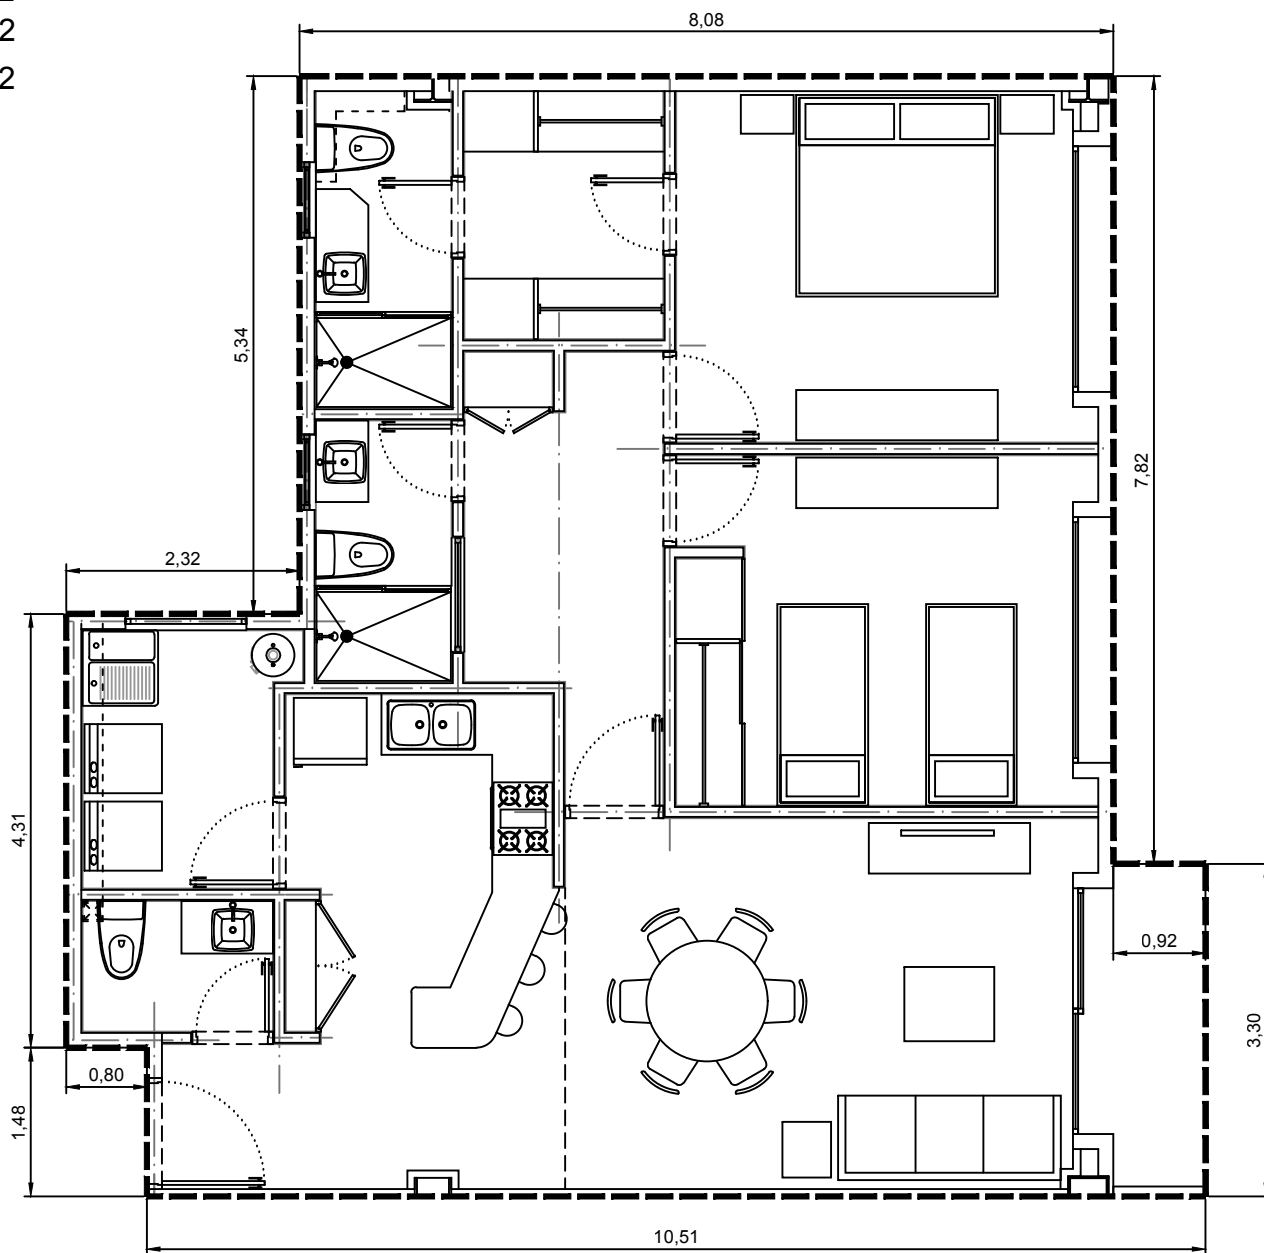

Area interior: 101.35m<sup>2</sup>  
Area balcón: 2.67m<sup>2</sup>  
Area total: 104.02m<sup>2</sup>

Escala: 1:75

Departamento 3303-07 - Edificio 3 - C3 - Piso 3  
Villa Bosque