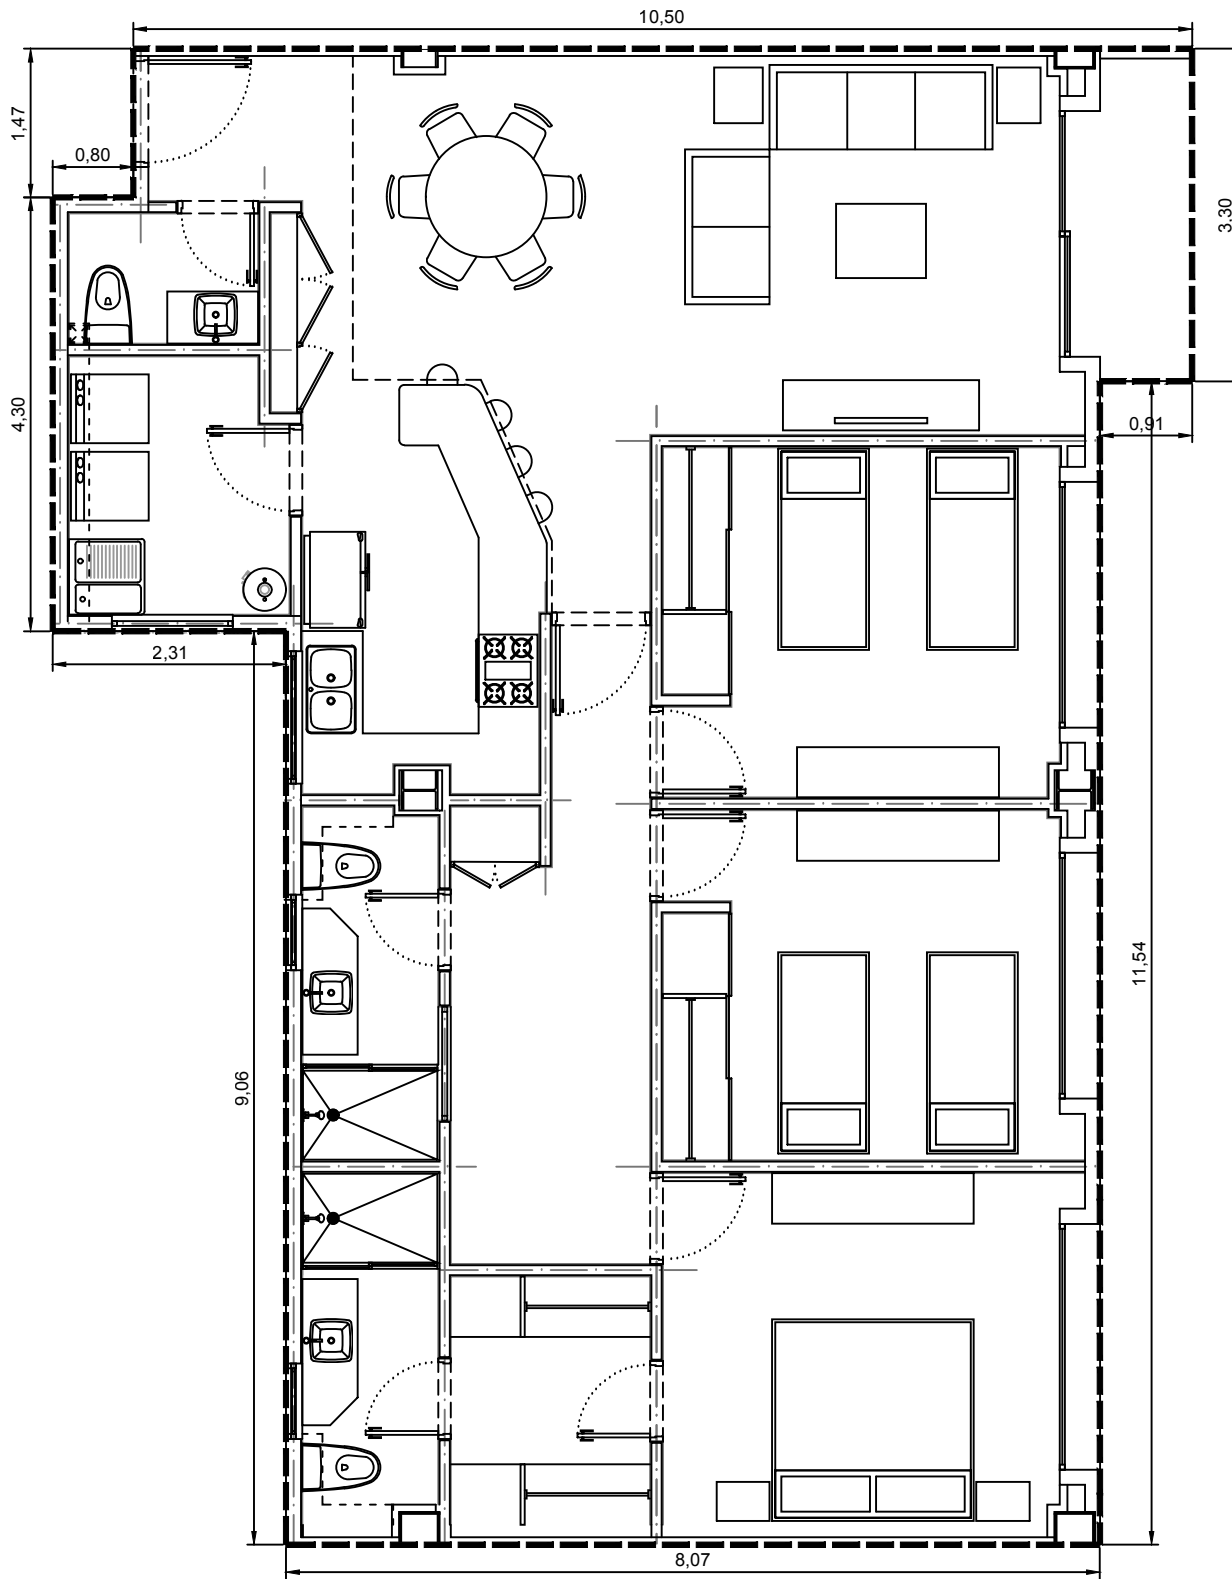

Area interior: 131.07m<sup>2</sup>  
Area balcón: 2.67m<sup>2</sup>  
Area total: 133.74m<sup>2</sup>

Escala: 1:75

Departamento 3303-08 - Edificio 3 - C3 - Piso 3  
Villa Bosque