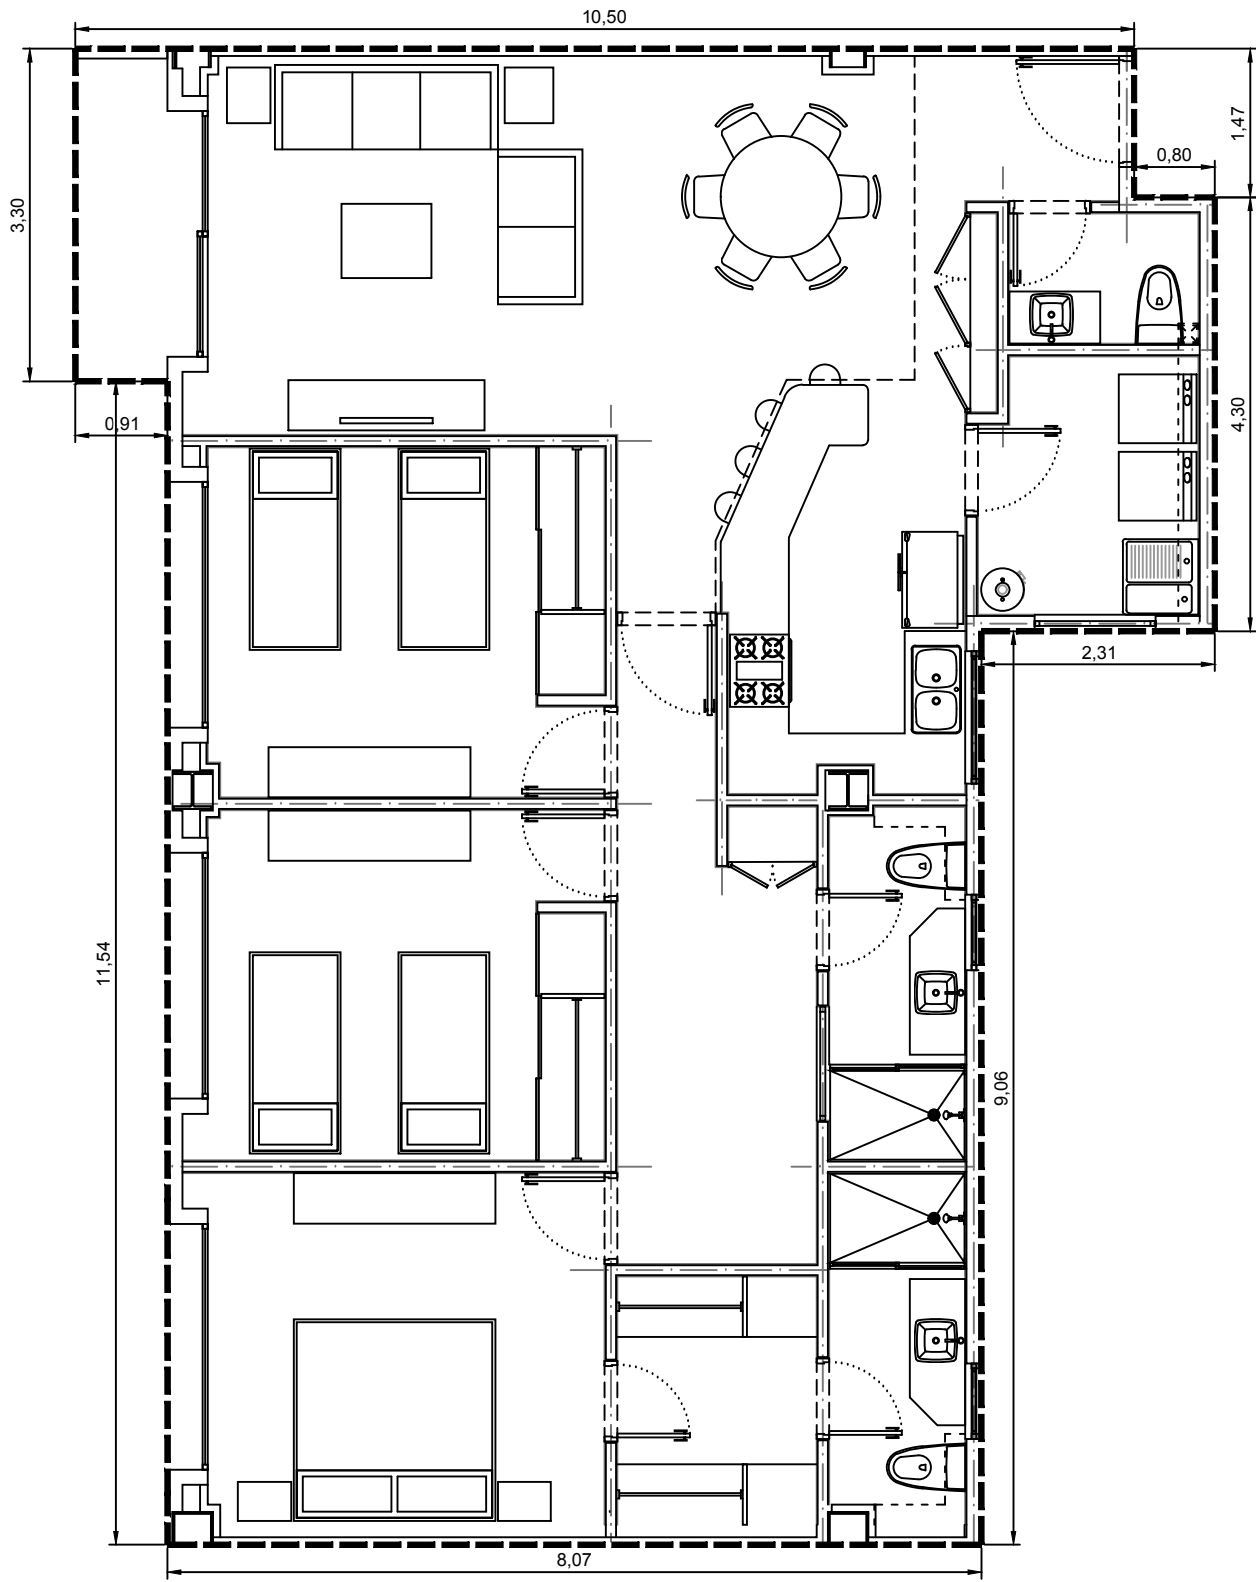

Area interior: 131.07m<sup>2</sup>  
Area balcón: 2.67m<sup>2</sup>  
Area total: 133.74m<sup>2</sup>

Escala: 1:75

Departamento 3303-09 - Edificio 3 - C3 - Piso 3  
Villa Bosque