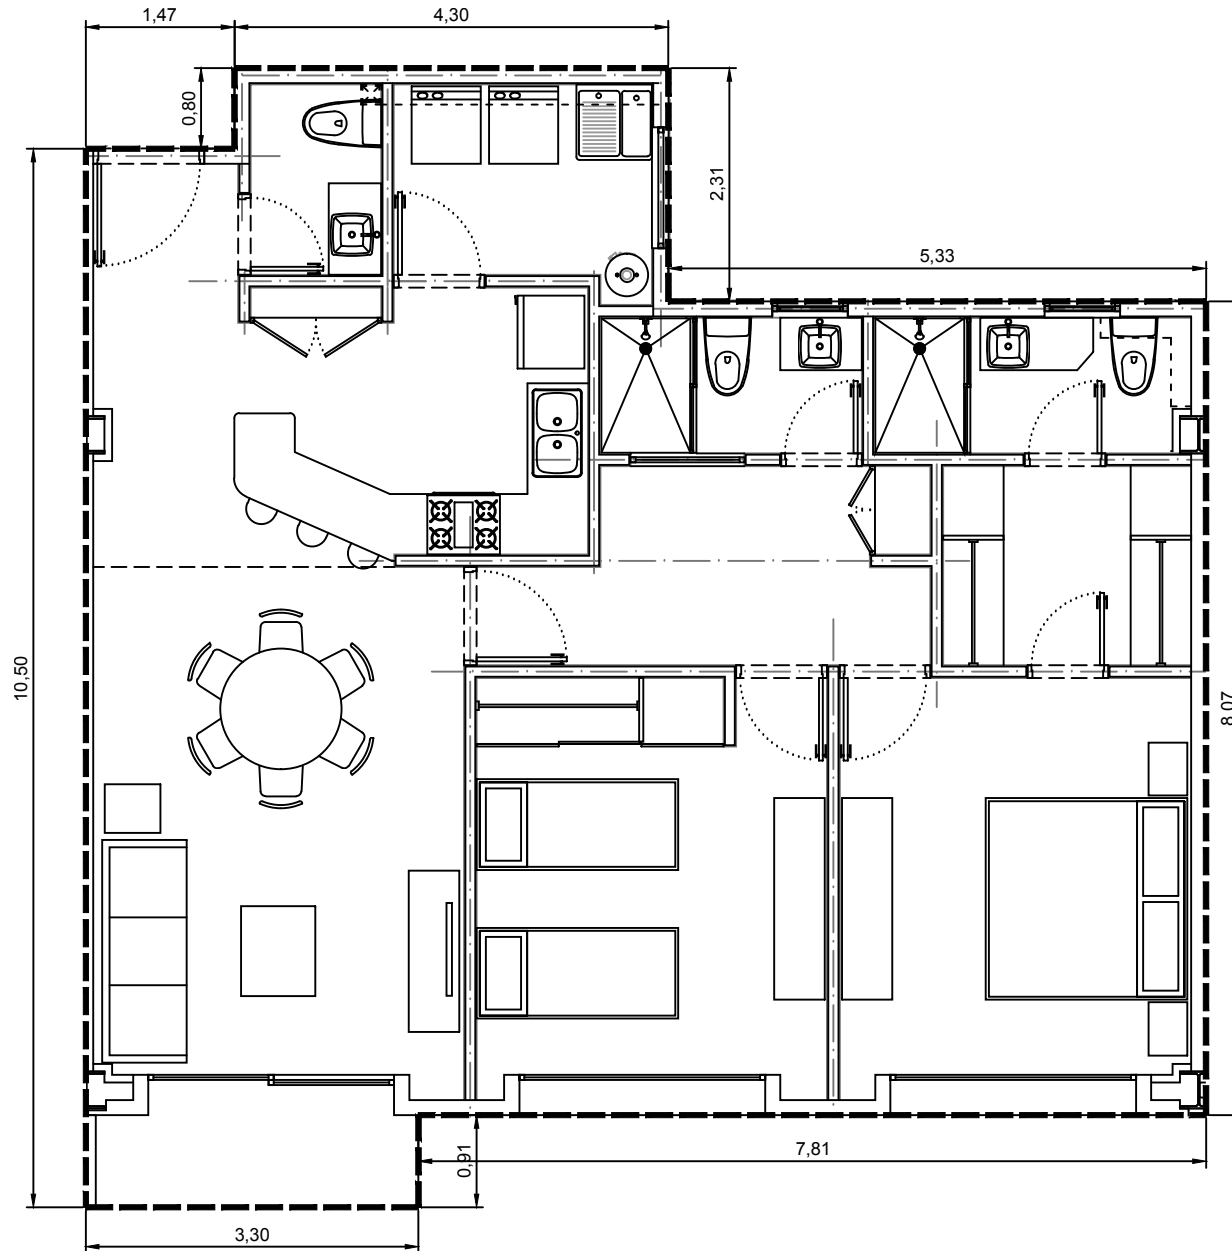

Area interior: 101.35m²
Area balcón: 2.67m²
Area total: 104.02m²

Escala: 1:75

Departamento 3304-01 - Edificio 3 - C3 - Piso 4
Villa Bosque