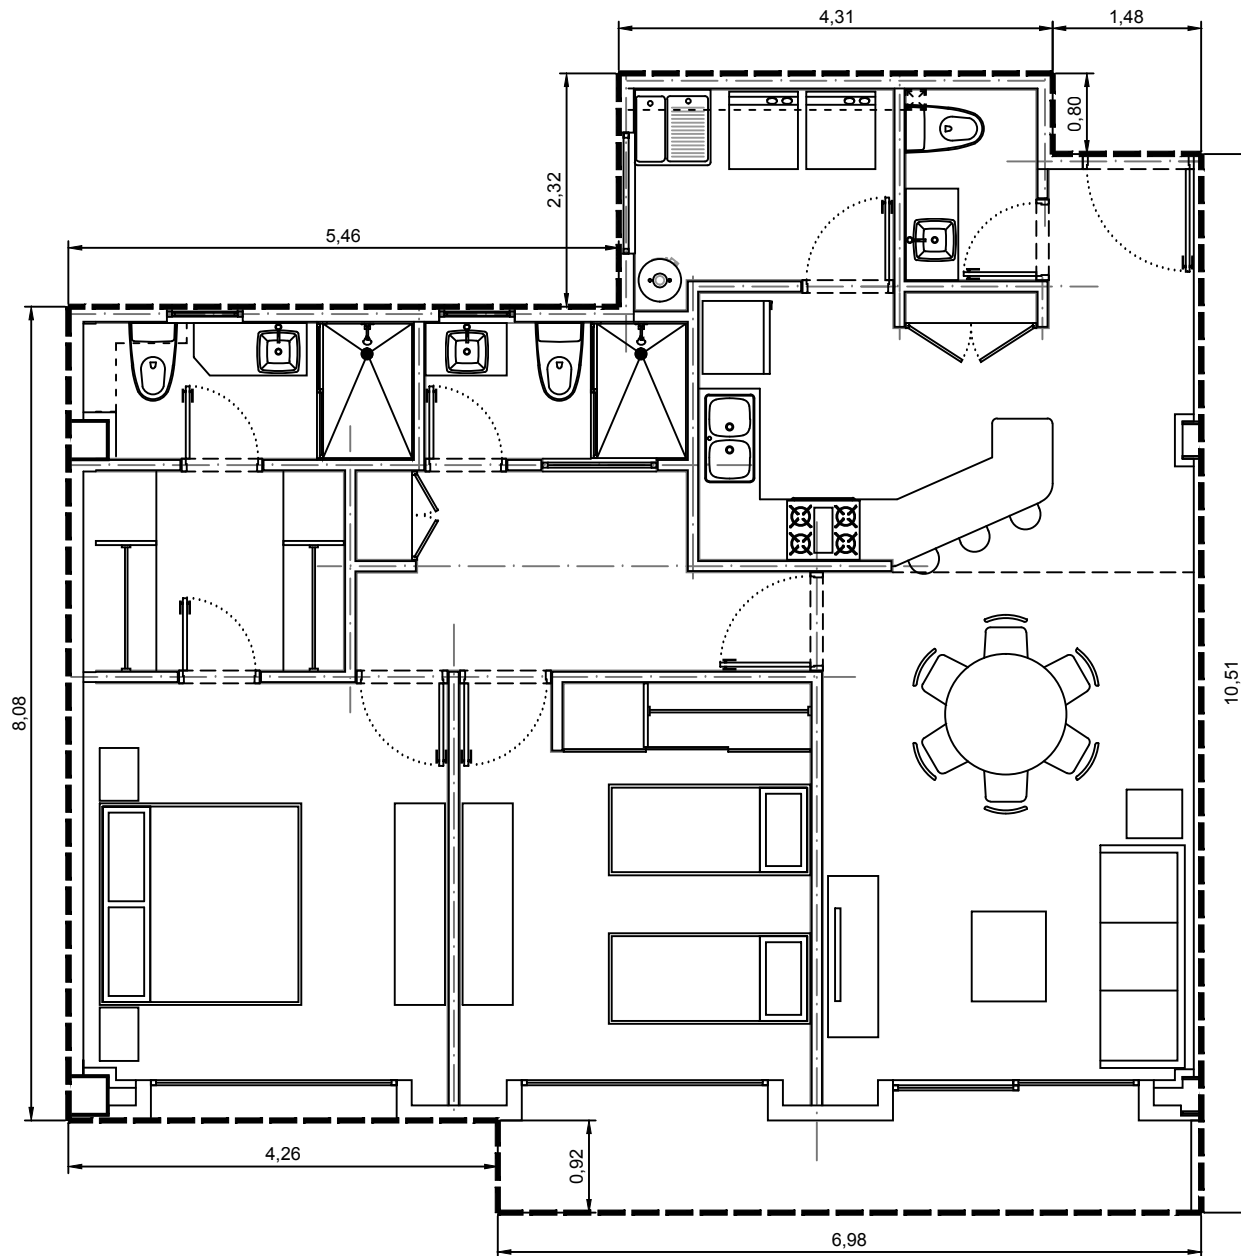

Area interior: 101.35m²
Area balcón: 6.04m²
Area total: 107.39m²

Escala: 1:75

Departamento 3304-02 - Edificio 3 - C3 - Piso 4
Villa Bosque