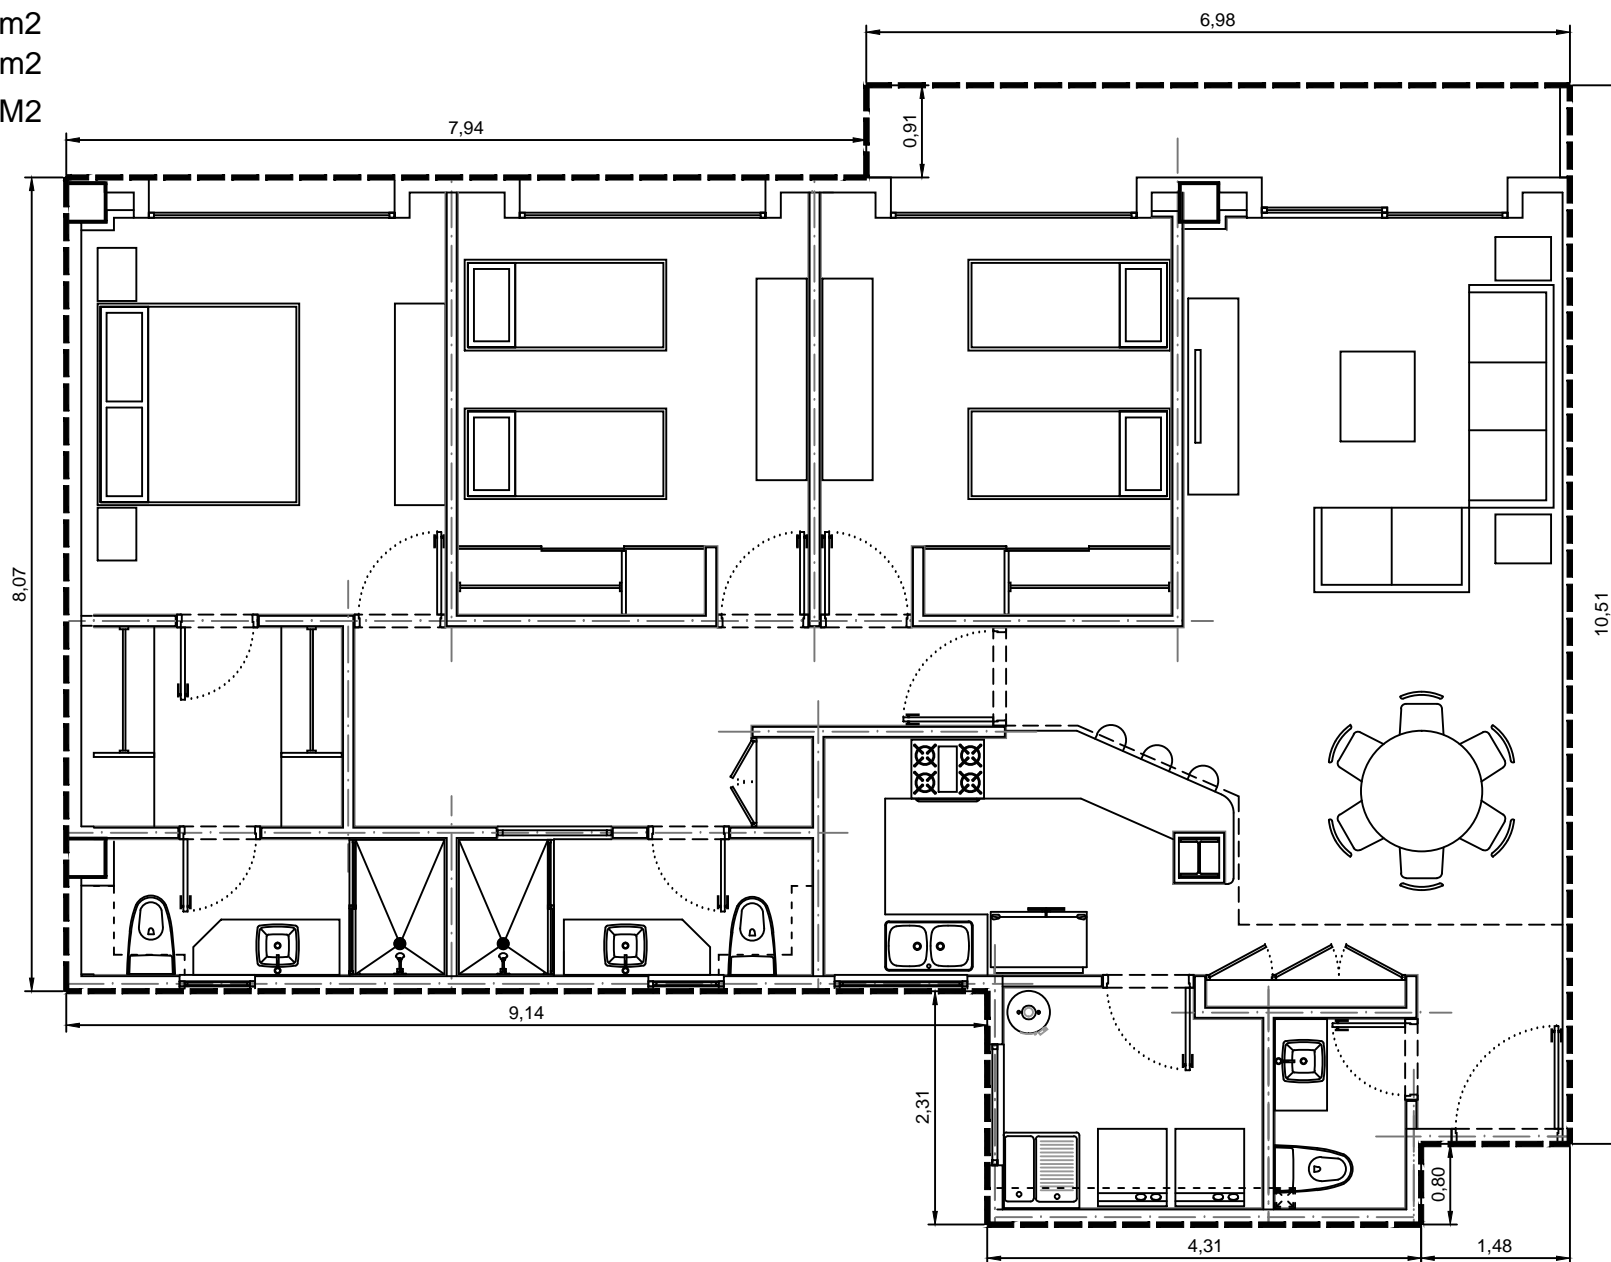

Area interior: 131.07m²
Area balcon: 6.04m²
Area total: 137.11M²

Escala: 1:75

Departamento 3304-03 - Edificio 3 - C3 - Piso 4
Villa Bosque