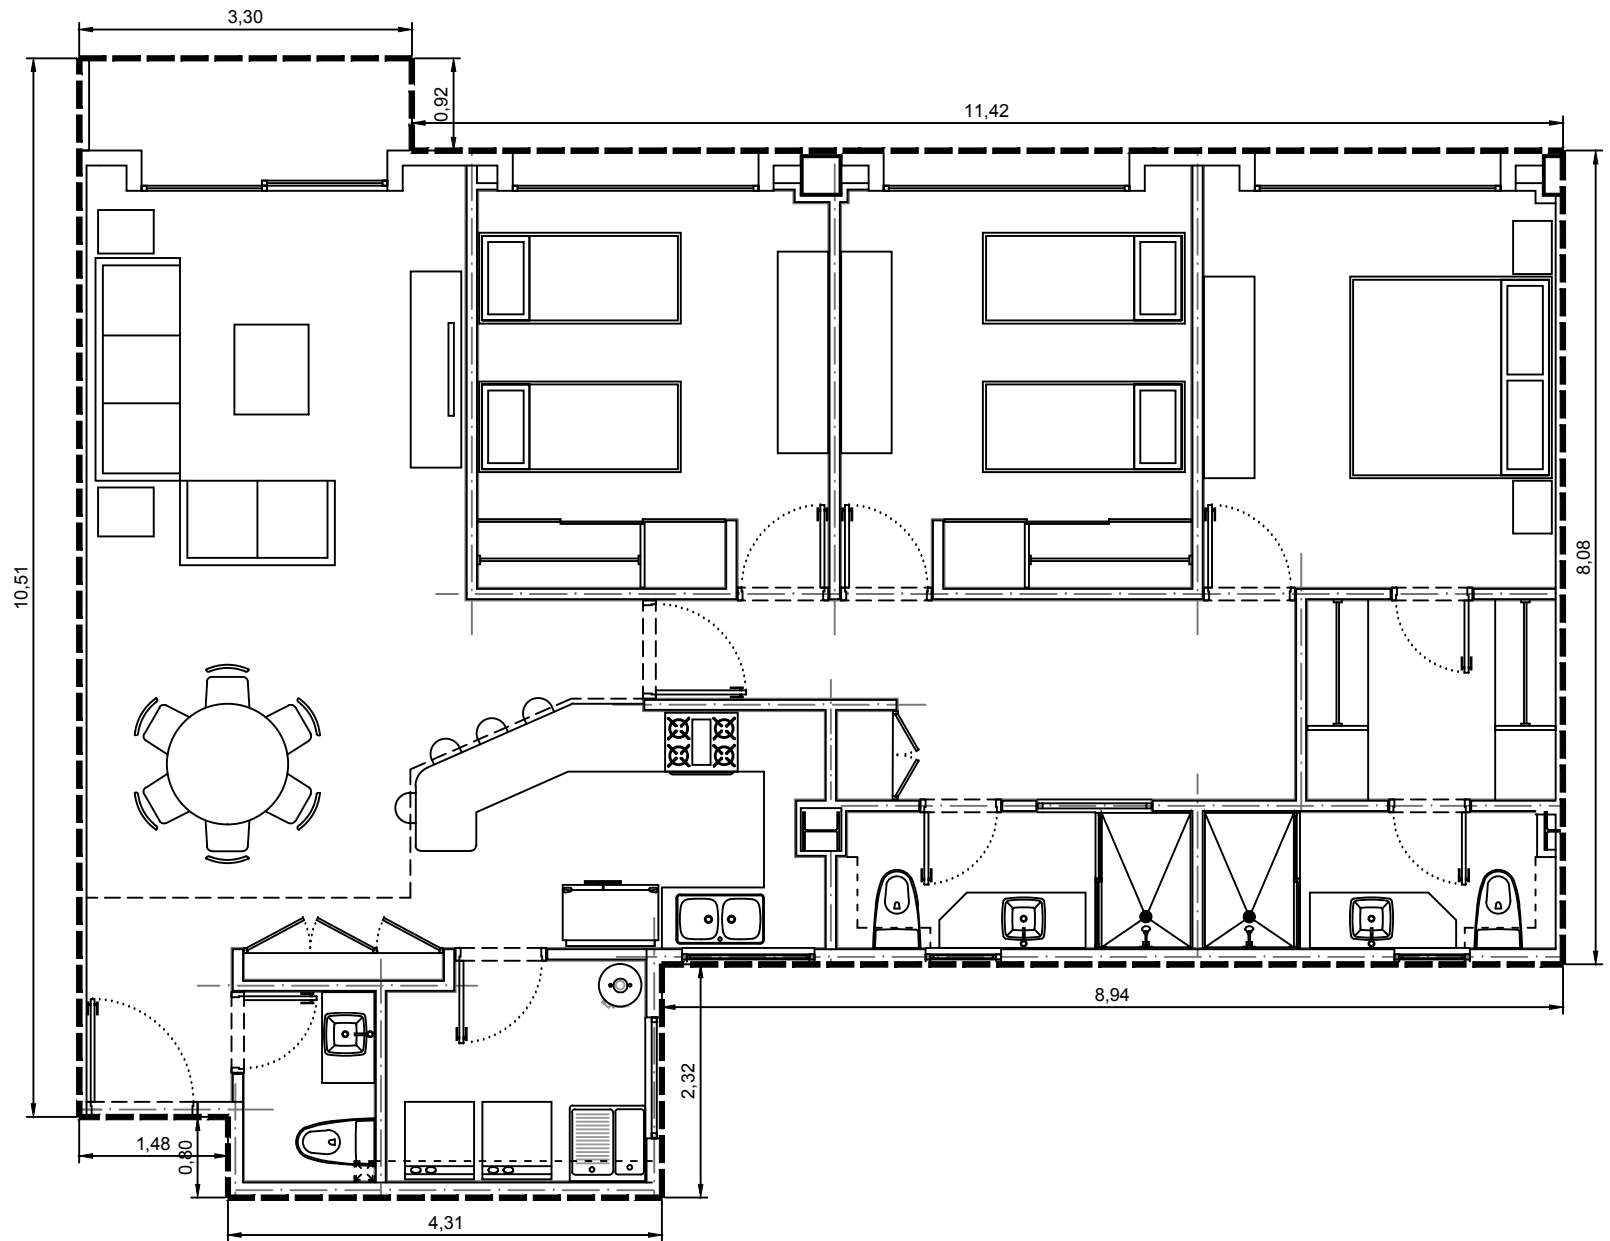

Area interior: 131.07m²
Area balcón: 2.67m²
Area total: 133.74m²

Escala: 1:75

Departamento 3304-04 - Edificio 3 - C3 - Piso 4
Villa Bosque