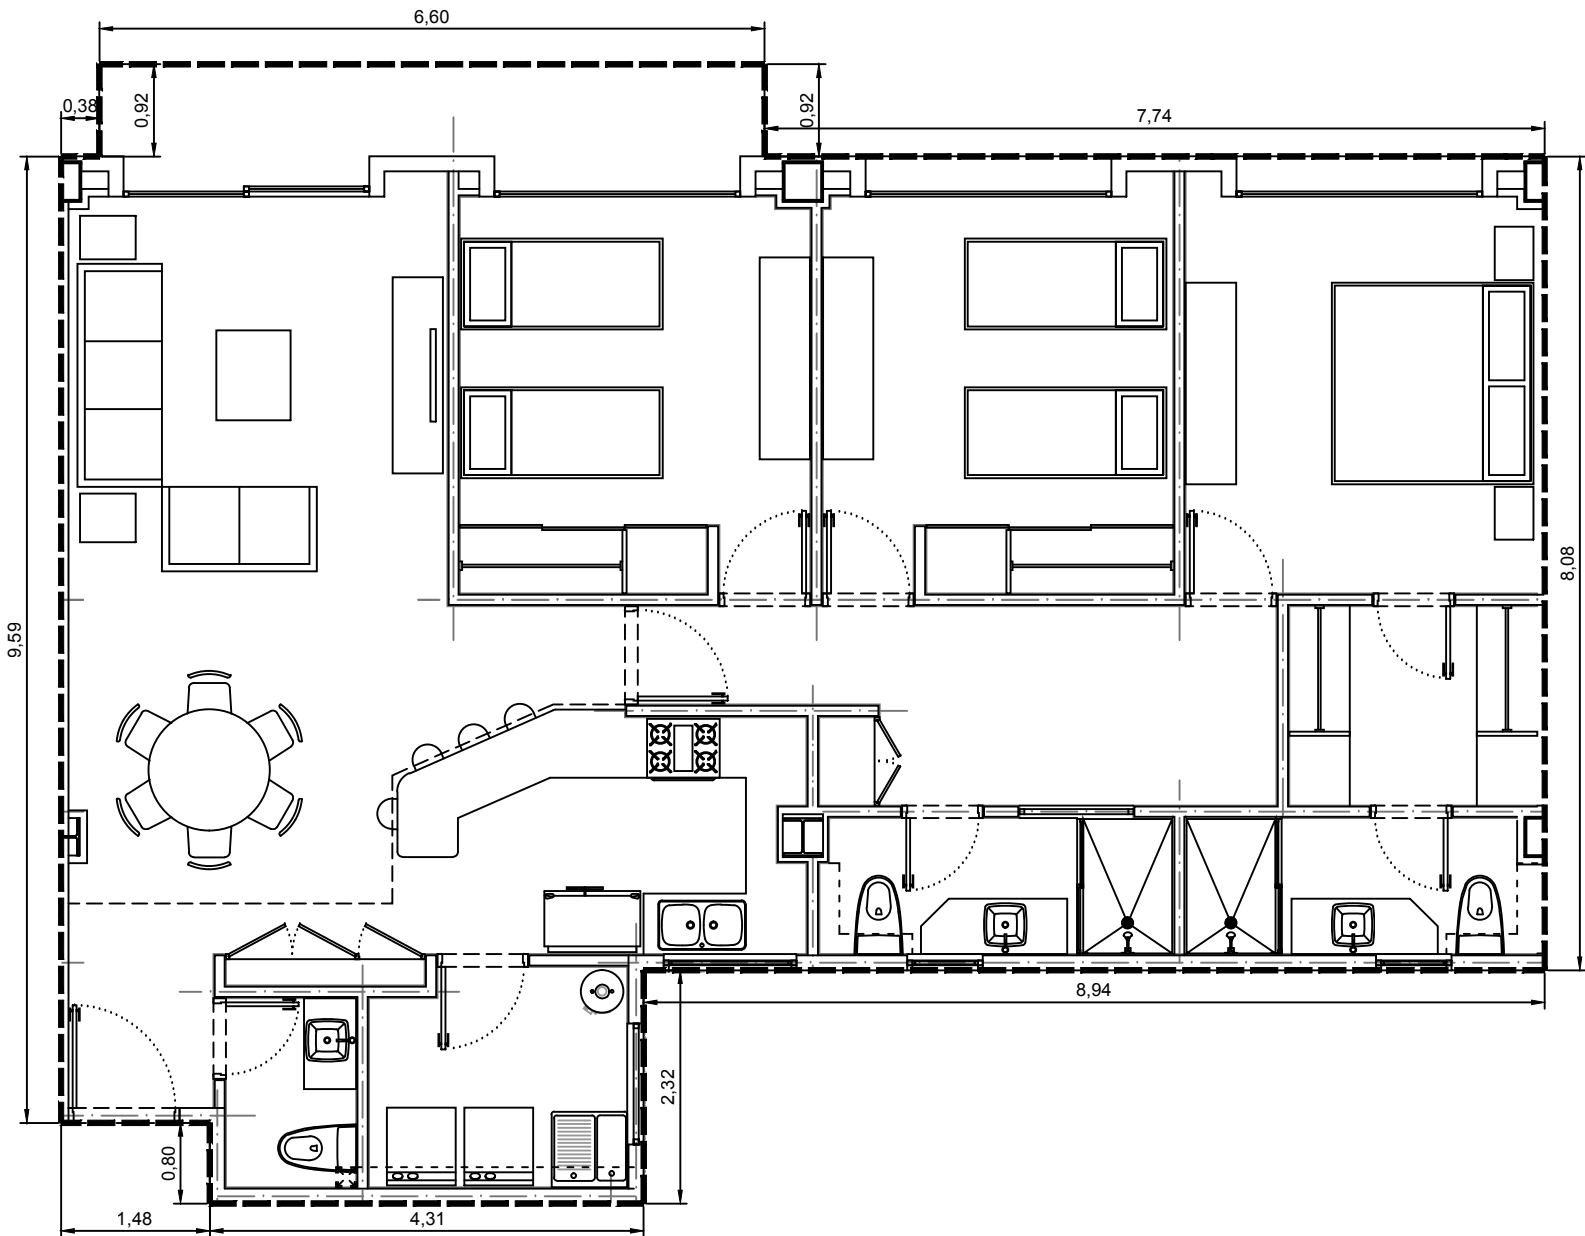

Area interior: 131.07m²
Area balcón: 6.04m²
Area total: 137.11m²

Escala: 1:75

Departamento 3304-05 - Edificio 3 - C3 - Piso 4
Villa Bosque