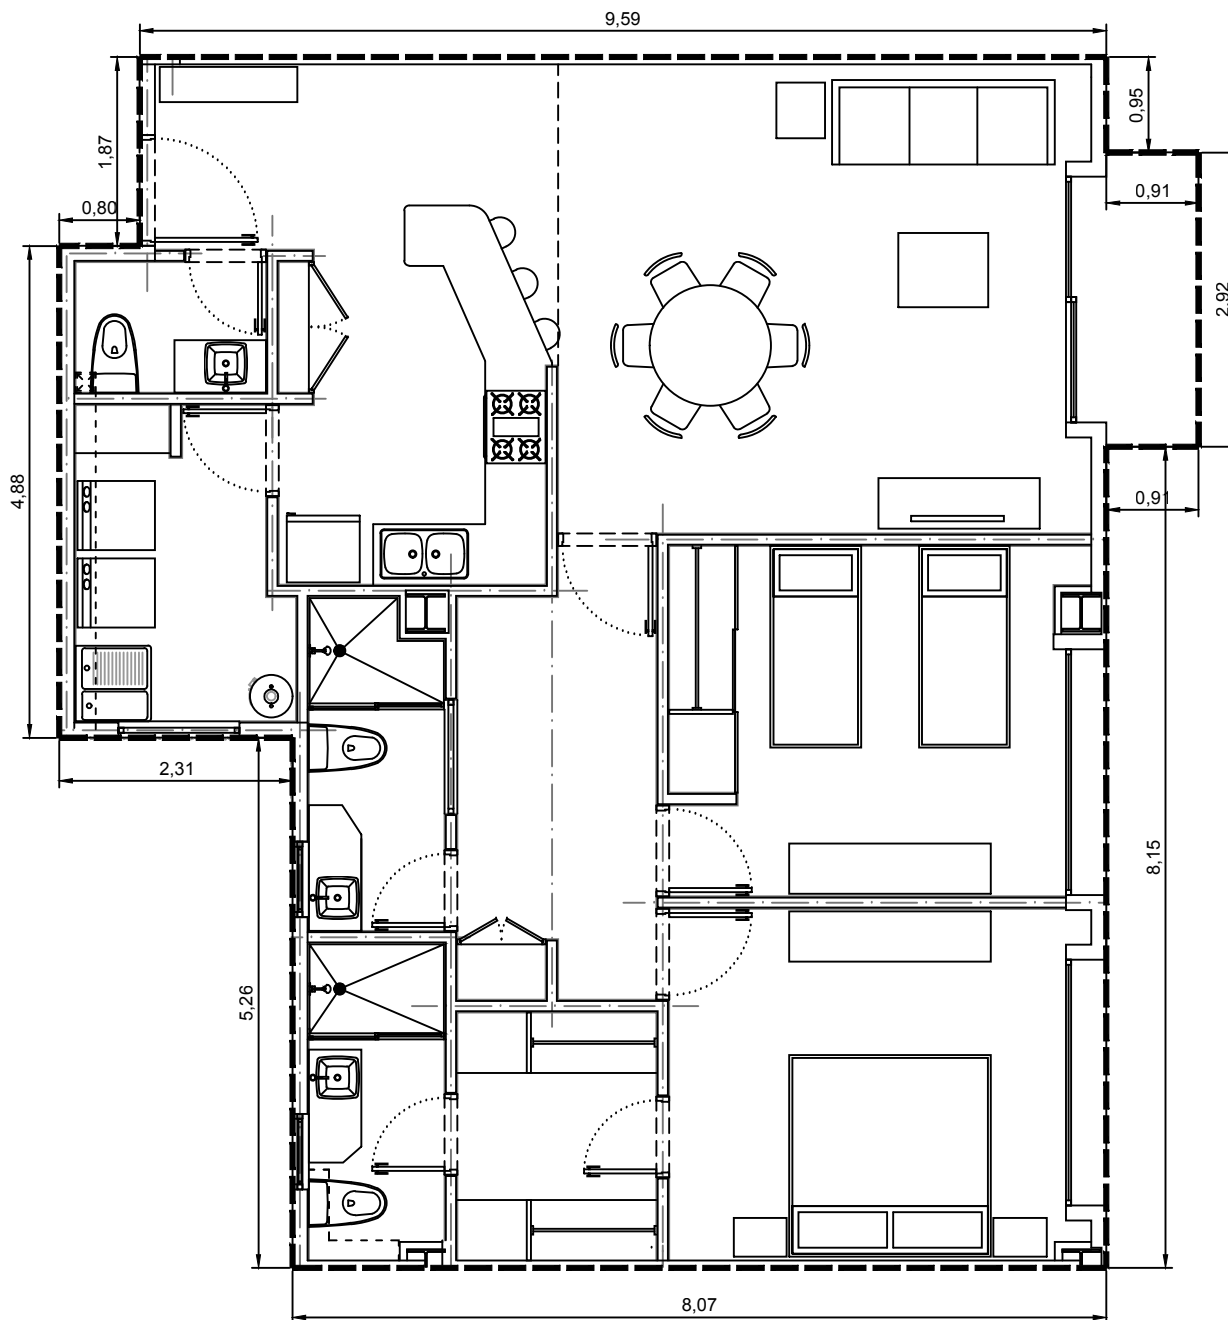

Area interior: 111.16m<sup>2</sup>  
Area balcón: 2.67m<sup>2</sup>  
Area total: 113.83m<sup>2</sup>

Escala: 1:75

Departamento 3304-06 - Edificio 3 - C3 - Piso 4  
Villa Bosque