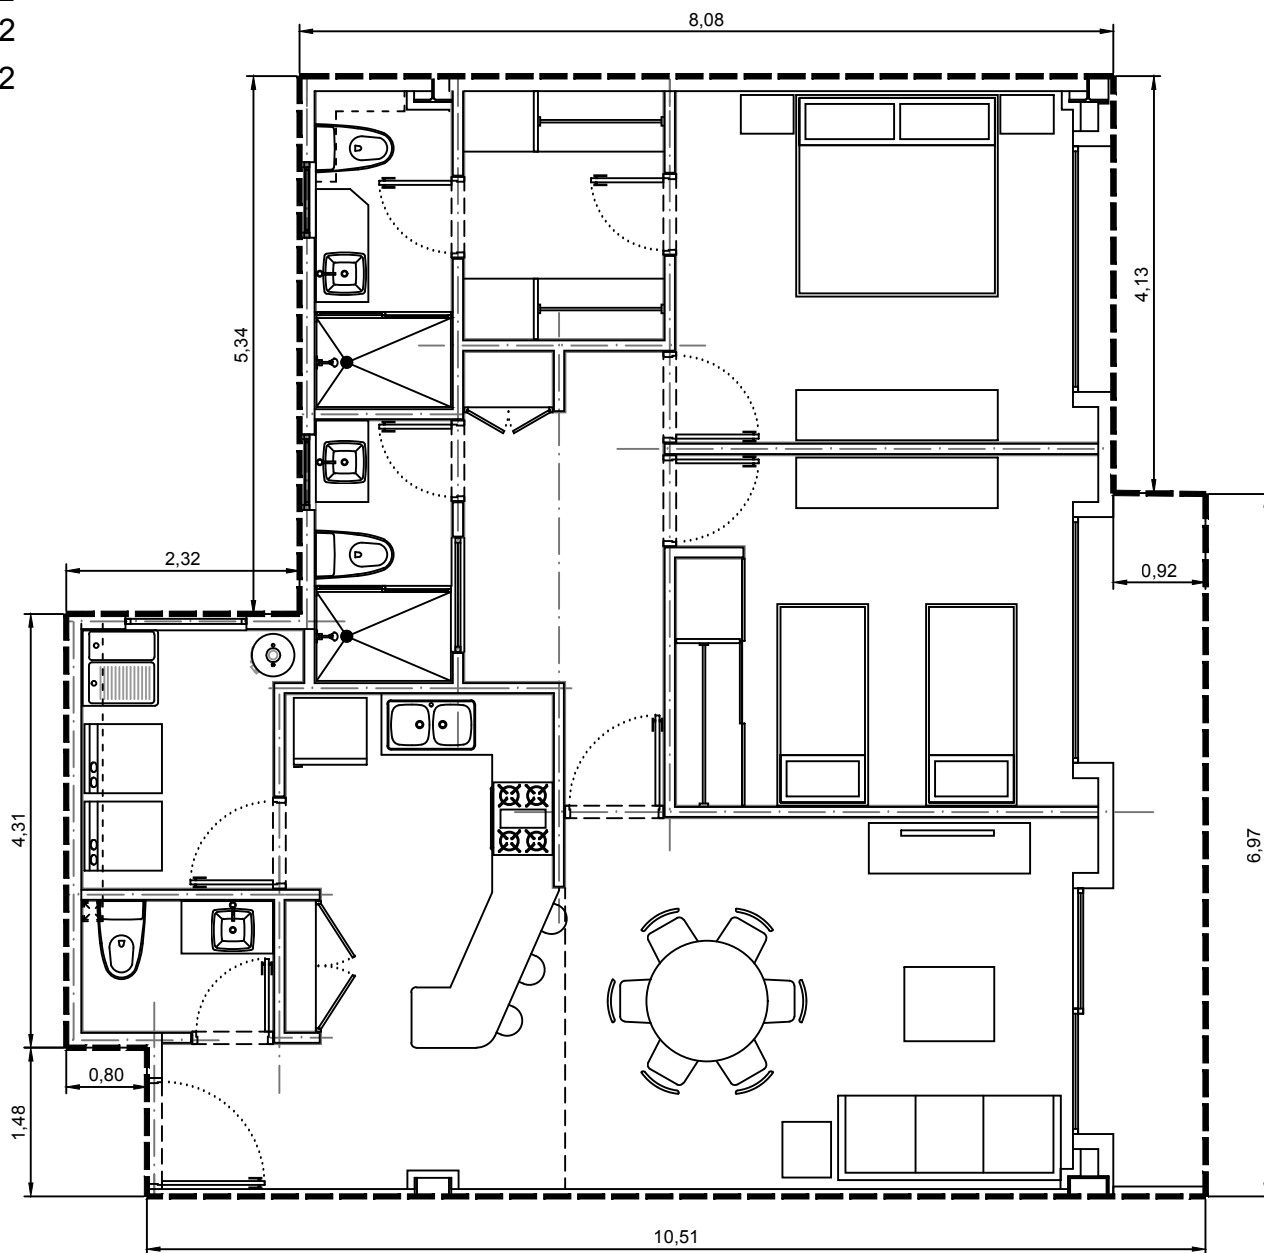

Area interior: 101.35m²
Area balcón: 6.04m²
Area total: 107.39m²

Escala: 1:75

Departamento 3304-07 - Edificio 3 - C3 - Piso 4
Villa Bosque